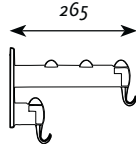

type 1

type 3

type 6

type 8a

type 9

type 10

type 11

type 11a

Enkelzijdig op frame

Dubbelzijdig op frame