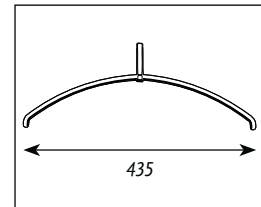

type 11a

Enkelzijdig op frame

type 6

type 9

type 10

Dubbelzijdig op frame

type 6

type 9

type 10

Specificaties/mogelijkheden	Type 1	Type 3	Type 3 6	Type 8	Type 8a	Type 9	Type 10	Type 11	Type 11a
Lengte variabel	●	●	●			●	●		
Keuze uit 8 of 10 haken per meter garderobeprofiel	●	●	●				●		
Keuze uit 8 of 10 kledinghangers per meter garderobeprofiel						●	●		
Keuze in aantal haken/kledinghangers				●	●			●	●
Hoedenplank van kleurlijsten		●	●			●	●		
Geleverd met bevestigingsmateriaal (muurmontage)	●	●	●	●	●	●	●		
Voorzien van magneet voor plaatsing tegen stalen kasten/wanden								●	●
Garderobesteunen in afwijkende kleur	○	○	○			○	○		
Kleurlijsten in kleur zwart, blauw of geanodiseerd mat naturel	●	●	●	●	●	●	●	●	●
Kleurlijsten in beuken of kersen houtfineer	○	○	○	○	○	○	○	○	○
Kleurlijsten in afwijkende kleur	○	○	○	○	○	○	○	○	○
Garderobe op vrijstaande frames (enkel- of dubbelzijdig)			○			○	○		
Frames op stelvoeten			●			●	●		
Frames op zwenkwielen			○			○	○		
Diverse framehoogtes (110 / 130 / 160 / 175 cm)			●			●	●		
Frames koppelbaar			●			●	●		
Frames in afwijkende kleuren			○			○	○		
Parapluhouder voor frame			○			○	○		
Bijpassende accessoires	○	○	○	○	○	○	○	○	○
Garderobes te combineren met zitbanken	○	○	○						