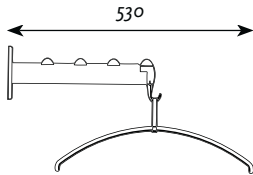

type 1

type 3

type 6

type 8

type 8a

type 9

type 10

type 11

type 11a

Enkelzijdig op frame

type 6

type 9

type 10

Dubbelzijdig op frame

type 6

type 9

type 10

Specificaties/mogelijkheden	Type 1	Type 3	Type 3 6	Type 8	Type 8a	Type 9	Type 10	Type 11	Type 11a
Lengte variabel	●	●	●			●	●		
Keuze uit 8 of 10 haken per meter garderobeprofiel	●	●	●				●		
Keuze uit 8 of 10 kledinghangers per meter garderobeprofiel						●	●		
Keuze in aantal haken/kledinghangers				●	●			●	●
Hoedenplank van kleurlijsten		●	●			●	●		
Geleverd met bevestigingsmateriaal (muurmontage)	●	●	●	●	●	●	●		
Voorzien van magneet voor plaatsing tegen stalen kasten/wanden								●	●
Garderobesteunen in afwijkende kleur	○	○	○			○	○		
Kleurlijsten in kleur zwart, blauw of geanodiseerd mat naturel	●	●	●	●	●	●	●	●	●
Kleurlijsten in beuken of kersen houtfineer	○	○	○	○	○	○	○	○	○
Kleurlijsten in afwijkende kleur	○	○	○	○	○	○	○	○	○
Garderobe op vrijstaande frames (enkel- of dubbelzijdig)			○			○	○		
Frames op stelvoeten			●			●	●		
Frames op zwenkwielen			○			○	○		
Diverse framehoogtes (110 / 130 / 160 / 175 cm)			●			●	●		
Frames koppelbaar			●			●	●		
Frames in afwijkende kleuren			○			○	○		
Parapluhouder voor frame			○			○	○		
Bijpassende accessoires	○	○	○	○	○	○	○	○	○
Garderobes te combineren met zitbanken	○	○	○						