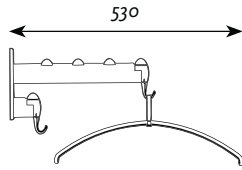

type 1

type 3

type 6

type 8

type 8a

type 9

type 10

type 11

type 11a

Enkelzijdig op frame

type 6

type 9

type 10

Dubbelzijdig op frame

type 6

type 9

type 10

Specificaties/mogelijkheden	Type 1	Type 3	Type 3 6	Type 8	Type 8a	Type 9	Type 10	Type 11	Type 11a
Lengte variabel	●	●	●			●	●		
Keuze uit 8 of 10 haken per meter garderobeprofiel	●	●	●				●		
Keuze uit 8 of 10 kledinghangers per meter garderobeprofiel						●	●		
Keuze in aantal haken/kledinghangers				●	●			●	●
Hoedenplank van kleurlijsten		●	●			●	●		
Geleverd met bevestigingsmateriaal (muurmontage)	●	●	●	●	●	●	●		
Voorzien van magneet voor plaatsing tegen stalen kasten/wanden								●	●
Garderobesteunen in afwijkende kleur	○	○	○			○	○		
Kleurlijsten in kleur zwart, blauw of geanodiseerd mat naturel	●	●	●	●	●	●	●	●	●
Kleurlijsten in beuken of kersen houtfineer	○	○	○	○	○	○	○	○	○
Kleurlijsten in afwijkende kleur	○	○	○	○	○	○	○	○	○
Garderobe op vrijstaande frames (enkel- of dubbelzijdig)			○			○	○		
Frames op stelvoeten			●			●	●		
Frames op zwenkwielen			○			○	○		
Diverse framehoogtes (110 / 130 / 160 / 175 cm)			●			●	●		
Frames koppelbaar			●			●	●		
Frames in afwijkende kleuren			○			○	○		
Parapluhouder voor frame			○			○	○		
Bijpassende accessoires	○	○	○	○	○	○	○	○	○
Garderobes te combineren met zitbanken	○	○	○						