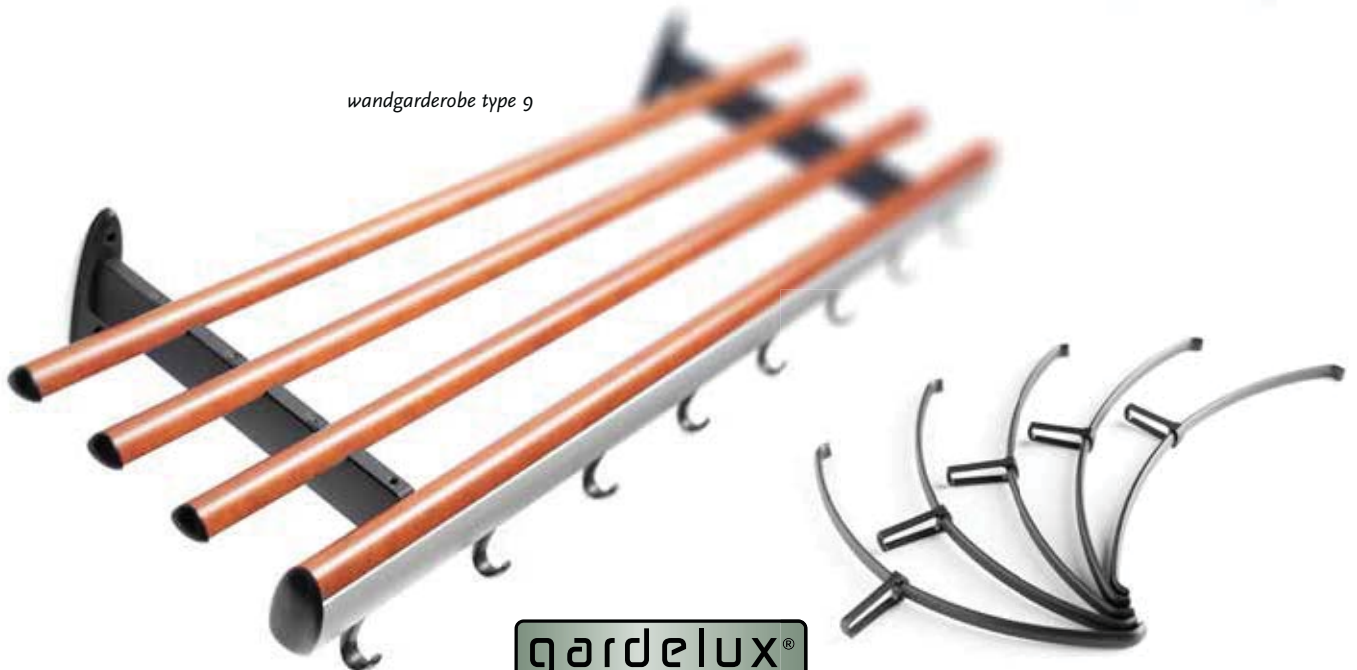

GARDELUX® ALLURE

DE SIERLIJKE FUNCTIONALITEIT
VAN EEN GARDEROBE

gardelux®
by Hermeta

Gardelux Allure steelt de show in elke ruimte

Een ideaal systeem voor moderne projectinrichting qua doelmatigheid en uiterlijk. De basis bestaat uit een ellipsvormig aluminium profiel met gekleurde lijsten in combinatie met zwarte kunststof stijlelementen. Dit zorgt voor een fris, licht uiterlijk met een levendig karakter. Deze opbouw maakt het systeem geschikt voor elke toepassing, zowel in vaste locaties als op flexibele (werk)plekken. De garderobes worden uitgerust met 8 of 10 jashaken/kledinghangers per meter.

wandkapstok type 8 met 1, 2 of 3 kledinghangers

wandgarderobe type 3 met haken naar achter gericht

wandgarderobe type 9

gardelux[®]
by Hermeta

Allure die ook staande overeind blijft

Het Gardelux Allure systeem is ook toe te passen op enkelzijdige of dubbelzijdige vrijstaande garderobeframes. De frames zijn in verschillende hoogtes en in diverse kleuren op aanvraag leverbaar en worden standaard van stelvoeten voorzien. Andere mogelijkheden zijn zwenkwielen of stelplaten voor montage op de vloer. Meerdere frames kunnen gekoppeld worden. Tevens is montage van een parapluhouder aan het frame mogelijk.