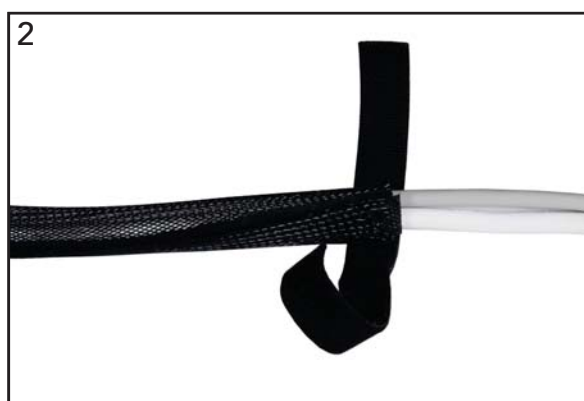

Monteringsanvisning Kardborre till Sladdslukare Textil. Art.nr. I 10073, I 10074

Vira kardborren runt den avklippta ändan av sladdslukaren för en snygg avslutning och för att slippa fräsiga kanter.

Monteringsanvisning Kardborre till Sladdslukare Textil. Art.nr. I 10073, I 10074

Vira kardborren runt den avklippta ändan av sladdslukaren för en snygg avslutning och för att slippa fräsiga kanter.