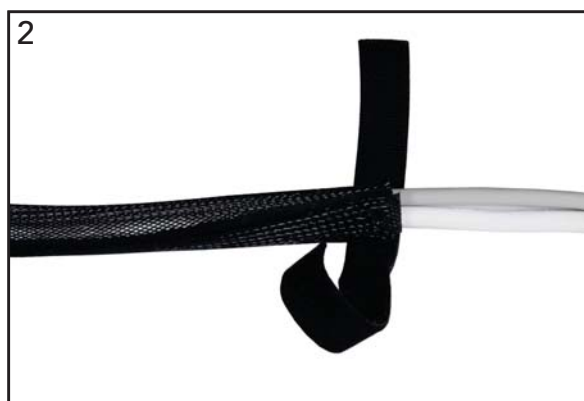

Monteringsanvisning Kardborre till Sladdslukare Textil. Art.nr. I 10073, I 10074

Vira kardborren runt den avklippta ändan av sladdslukaren för en snygg avslutning och för att slippa fräsiga kanter.

Monteringsanvisning Kardborre till Sladdslukare Textil. Art.nr. I 10073, I 10074

Vira kardborren runt den avklippta ändan av sladdslukaren för en snygg avslutning och för att slippa fräsiga kanter.