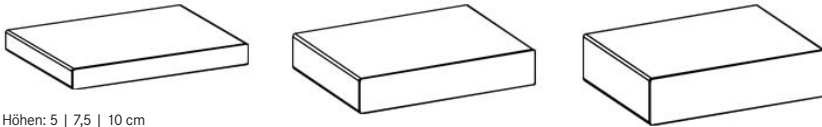

WINEA TOOLZ MyBox Organisationsmodule

Systemübersicht

Push-to-open

Höhen: 5 | 7,5 | 10 cm
Breite: 40 cm
Tiefen: 30 | 48 cm
wahlweise als Grundmodul oder Erweiterungsmodul

mit Schloss with lock

Höhen: 5 | 7,5 | 10 cm
Breite: 40 cm
Tiefen: 30 | 48 cm
wahlweise als Grundmodul oder Erweiterungsmodul

Beispiel Kombination Example combination

Textile Ablage textile drawer mat

Höhe: 35 cm / Breite: 40 cm / Tiefe: 48 cm

Gestaltungsbeispiele

WINEA TOOLZ MyBox Organisationsmodule

Stoffgruppe Lucia CS (100% Polyester) - für textile Ablagen