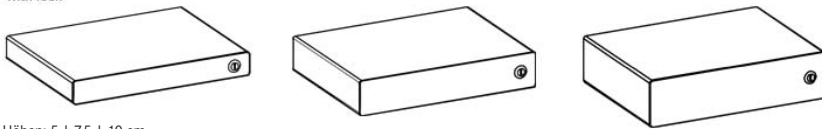

WINEA TOOLZ MyBox Organisationsmodule

Systemübersicht

Push-to-open

Höhen: 5 | 7,5 | 10 cm
Breite: 40 cm
Tiefen: 30 | 48 cm
wahlweise als Grundmodul oder Erweiterungsmodul

mit Schloss with lock

Höhen: 5 | 7,5 | 10 cm
Breite: 40 cm
Tiefen: 30 | 48 cm
wahlweise als Grundmodul oder Erweiterungsmodul

Beispiel Kombination Example combination

Textile Ablage textile drawer mat

Höhe: 35 cm / Breite: 40 cm / Tiefe: 48 cm

Gestaltungsbeispiele

WINEA TOOLZ MyBox Organisationsmodule

Stoffgruppe Lucia CS (100% Polyester) - für textile Ablagen