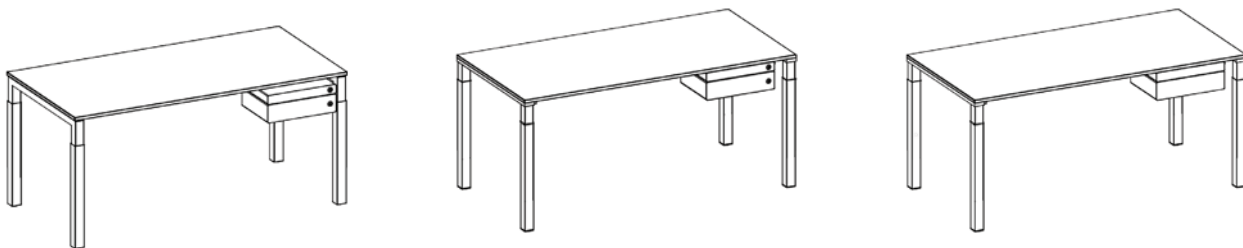

WINEA TOOLZ MyBox Organisationsmodule

Systemübersicht

Push-to-open

Höhen: 5 | 7,5 | 10 cm
Breite: 40 cm
Tiefen: 30 | 48 cm
wahlweise als Grundmodul oder Erweiterungsmodul

mit Schloss with lock

Höhen: 5 | 7,5 | 10 cm
Breite: 40 cm
Tiefen: 30 | 48 cm
wahlweise als Grundmodul oder Erweiterungsmodul

Beispiel Kombination Example combination

Textile Ablage textile drawer mat

Höhe: 35 cm / Breite: 40 cm / Tiefe: 48 cm

Gestaltungsbeispiele

WINEA TOOLZ MyBox Organisationsmodule

Stoffgruppe Lucia CS (100% Polyester) - für textile Ablagen