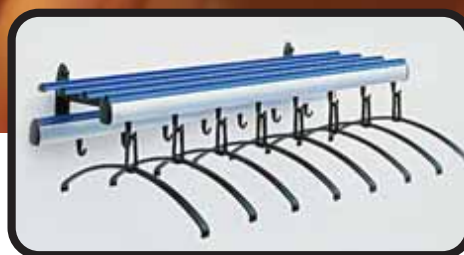

Wandgarderobe type 10

Accentkleuren Gardelux Allure

jadegroen
NCS 6020
-G10Y

zonnegeel
NCS 2040
-Y10R

bruinrood
RAL 3011

grafietzwart
RAL 9011

*ultramarijn-
blauw*
RAL 5002

*leisteen-
grijs*
RAL 7015

*aluminium
geanodiseerd*

*kersen
houtfineer*

*beuken
houtfineer*

Framekleur

zwart
RAL 9011