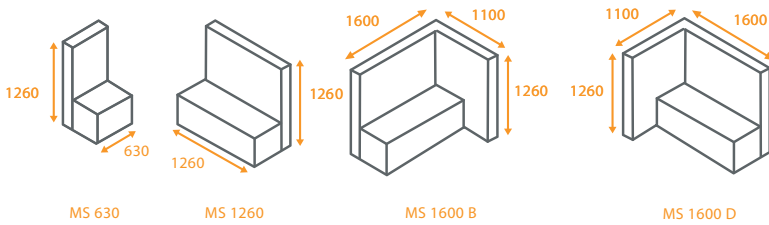

[MOOD] Screen

by alain berteau

Witteveen
Project-Inrichting.nl

VANGE

www.vange.be
www.abv.be
sales@abv.be

Witteveen Projectinrichting
Ouderkerk a/d Amstel
Tel: 020 - 496 5030
Fax: 020 - 496 3052
info@witteveen.nl
www.project-inrichting.nl
www.scheidingswand.net