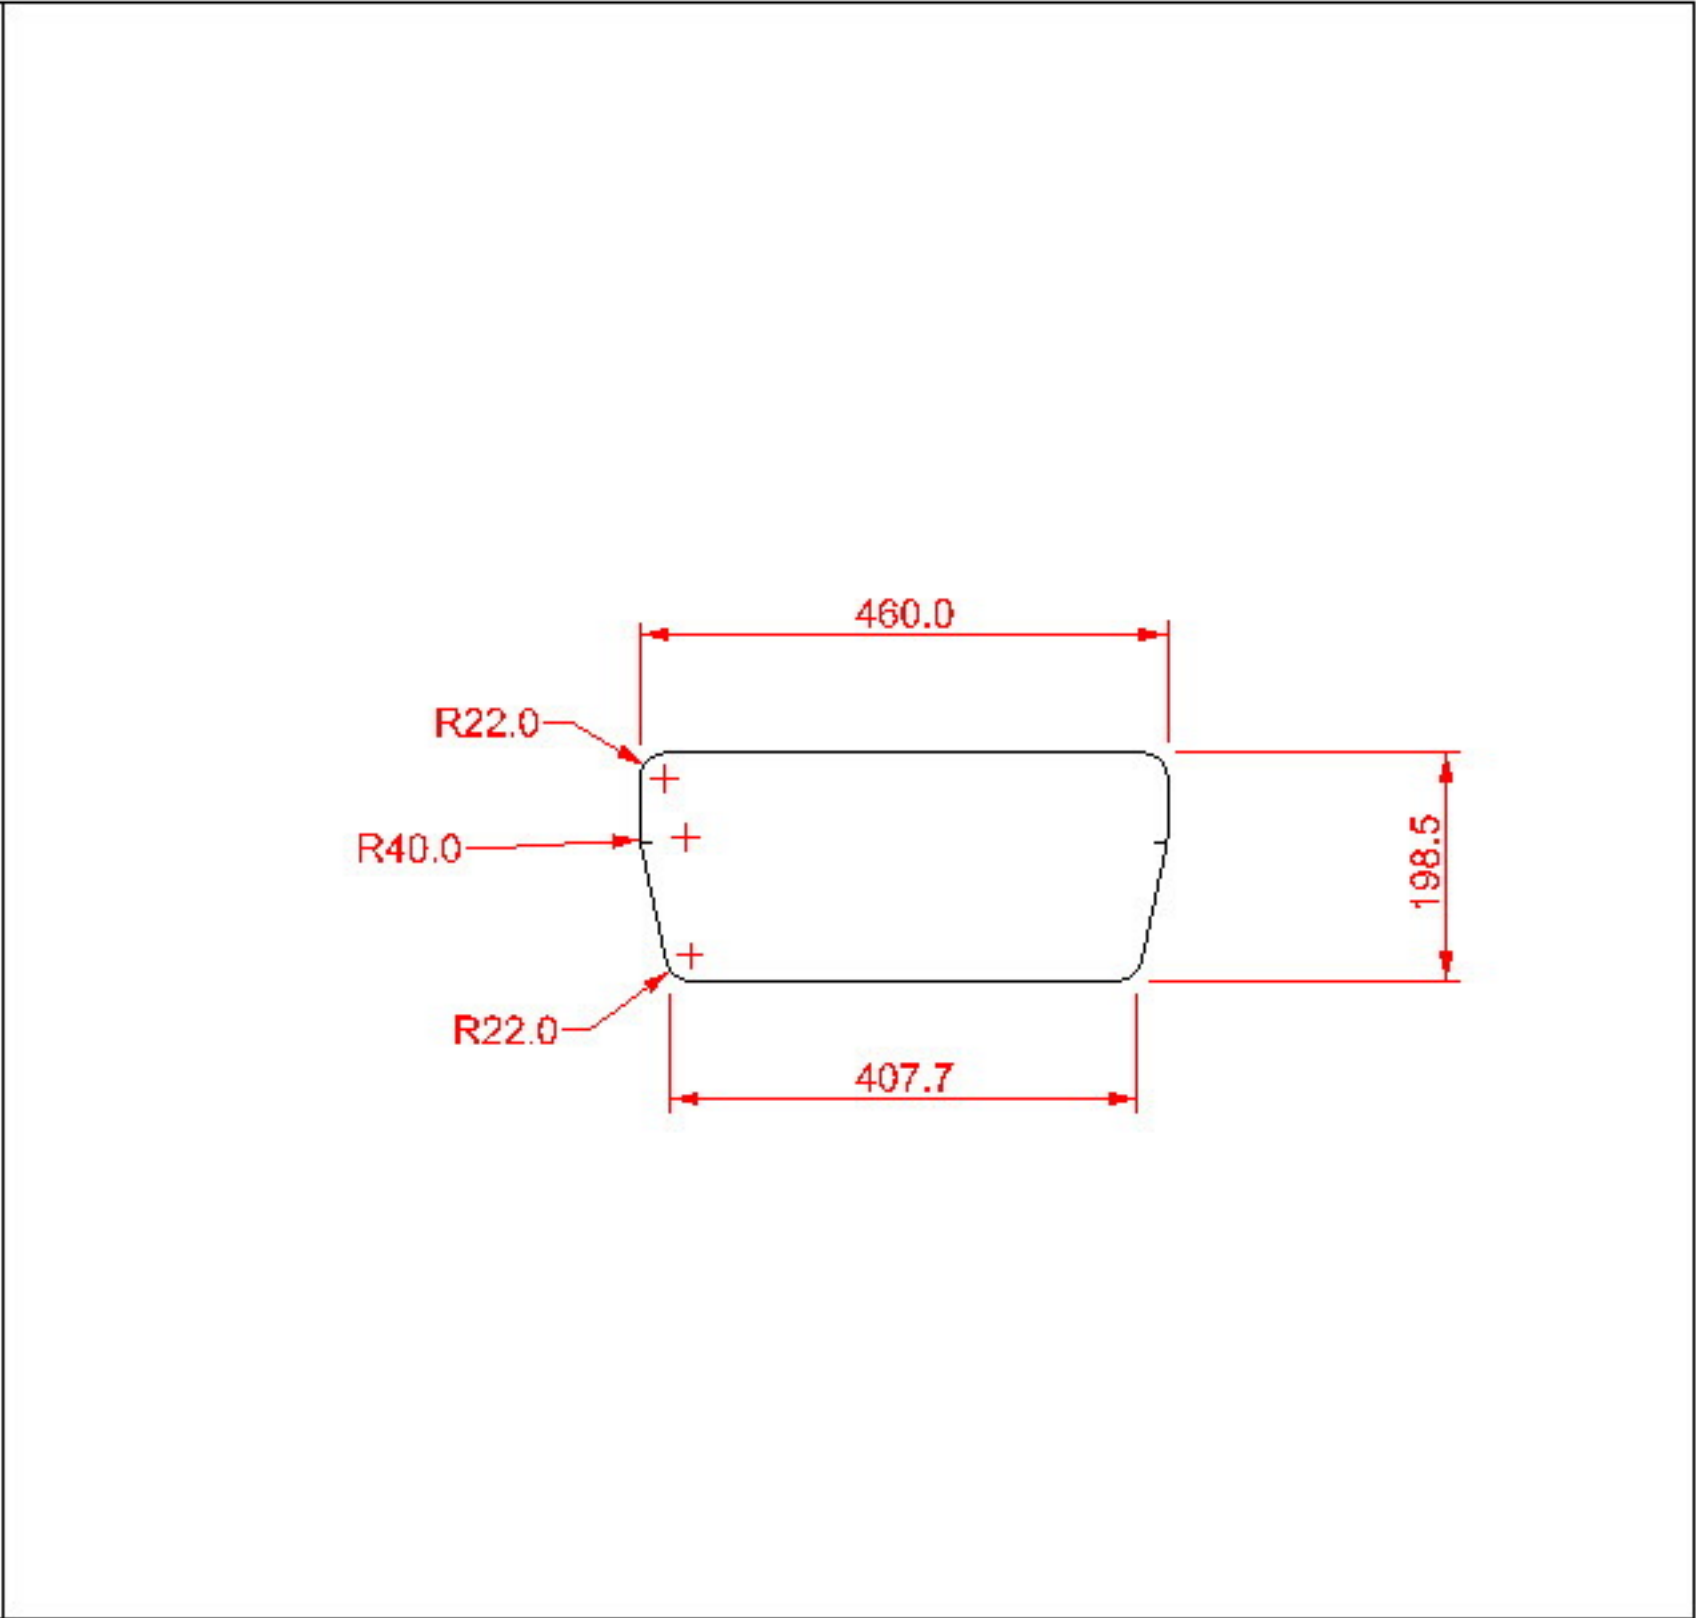

# BUZZIHOOD - TABLETTE HORIZONTALE - PLAN

PLAN DE FABRICATION:

PLAN DE DECOUPE LASER: ( a plat )

# BUZZIHOOD - TABLETTE OBLIQUE - PLAN

## PLAN DE FABRICATION:

## PLAN DE DECOUPE LASER: ( a plat )

**Ouderkerk a/d Amstel**  
**Tel: 020 - 496 5030**  
**info@witteveen.nl**  
**www.project-inrichting.nl**  
**www.scheidingswand.net**