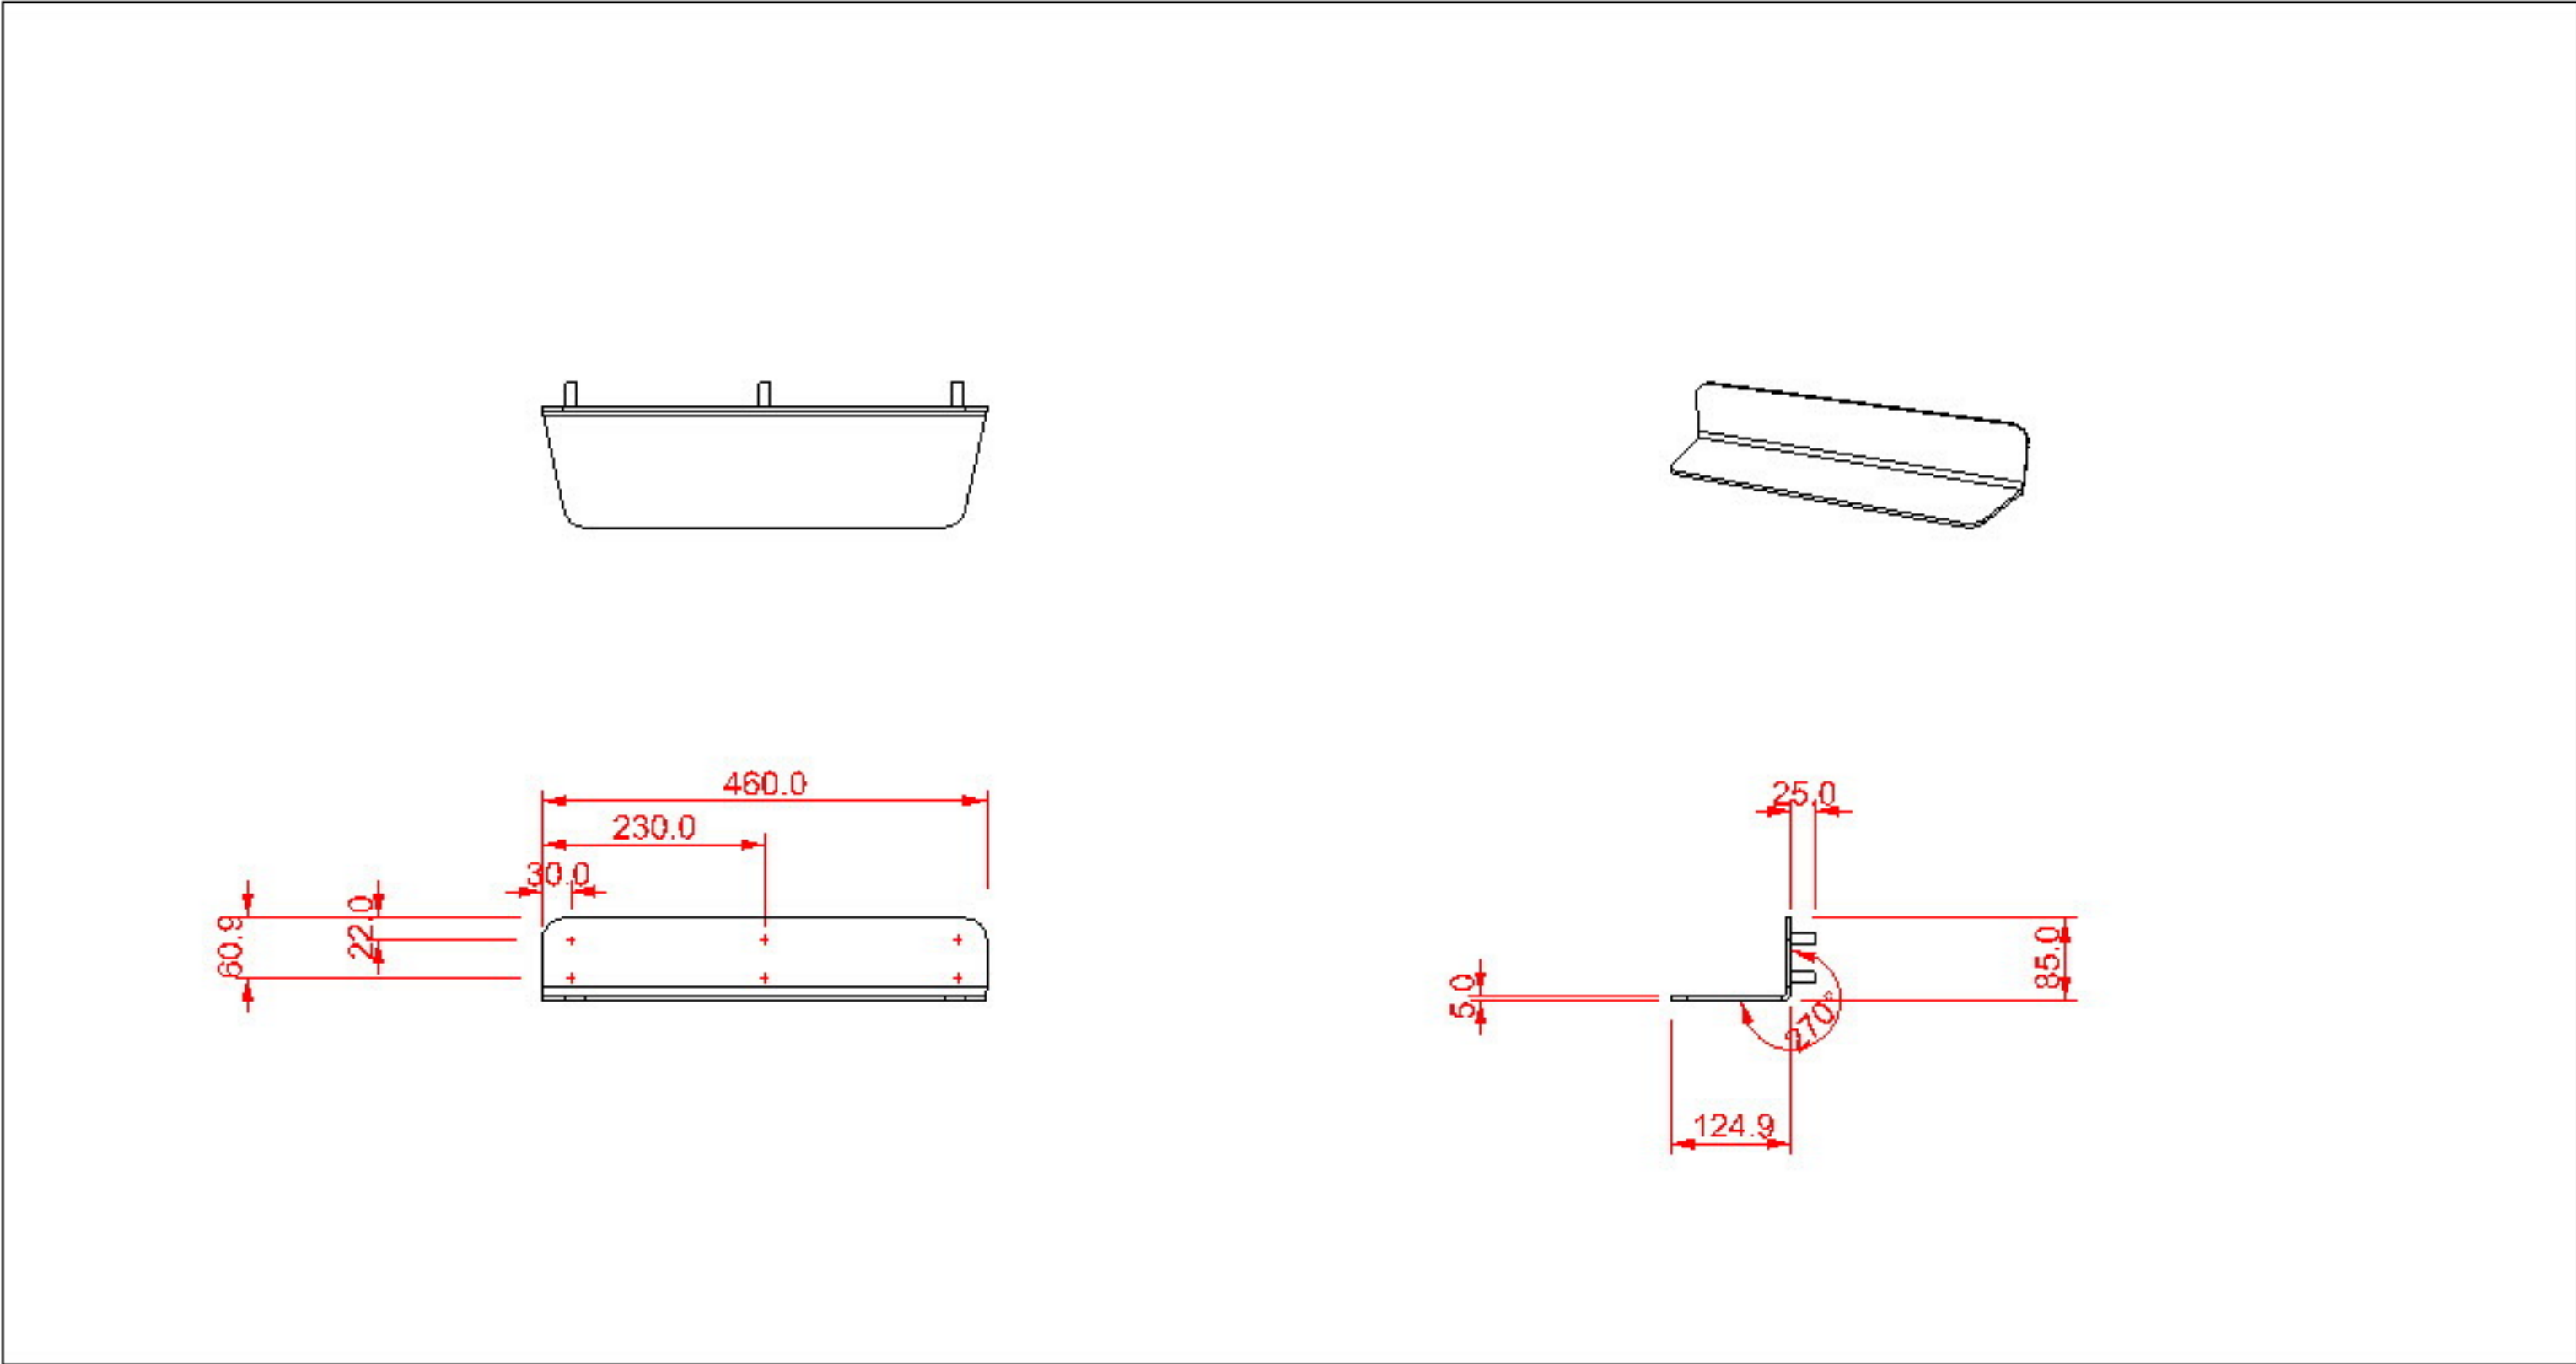

# BUZZIHOOD - TABLETTE HORIZONTALE - PLAN

PLAN DE FABRICATION:

PLAN DE DECOUPE LASER: ( a plat )

# BUZZIHOOD - TABLETTE OBLIQUE - PLAN

## PLAN DE FABRICATION:

## PLAN DE DECOUPE LASER: ( a plat )

**Ouderkerk a/d Amstel**  
**Tel: 020 - 496 5030**  
**info@witteveen.nl**  
**www.project-inrichting.nl**  
**www.scheidingswand.net**