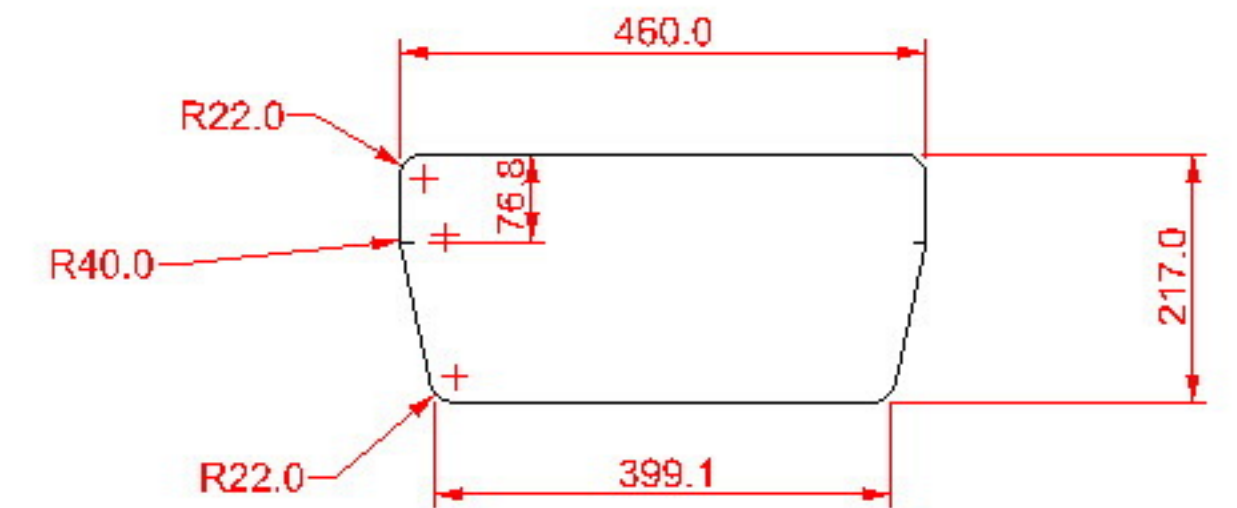

# BUZZIHOOD - TABLETTE HORIZONTALE - PLAN

PLAN DE FABRICATION:

PLAN DE DECOUPE LASER: ( a plat )

## PLAN DE FABRICATION:

## PLAN DE DECOUPE LASER: ( a plat )

**Ouderkerk a/d Amstel**  
**Tel: 020 - 496 5030**  
**info@witteveen.nl**  
**www.project-inrichting.nl**  
**www.scheidingswand.net**