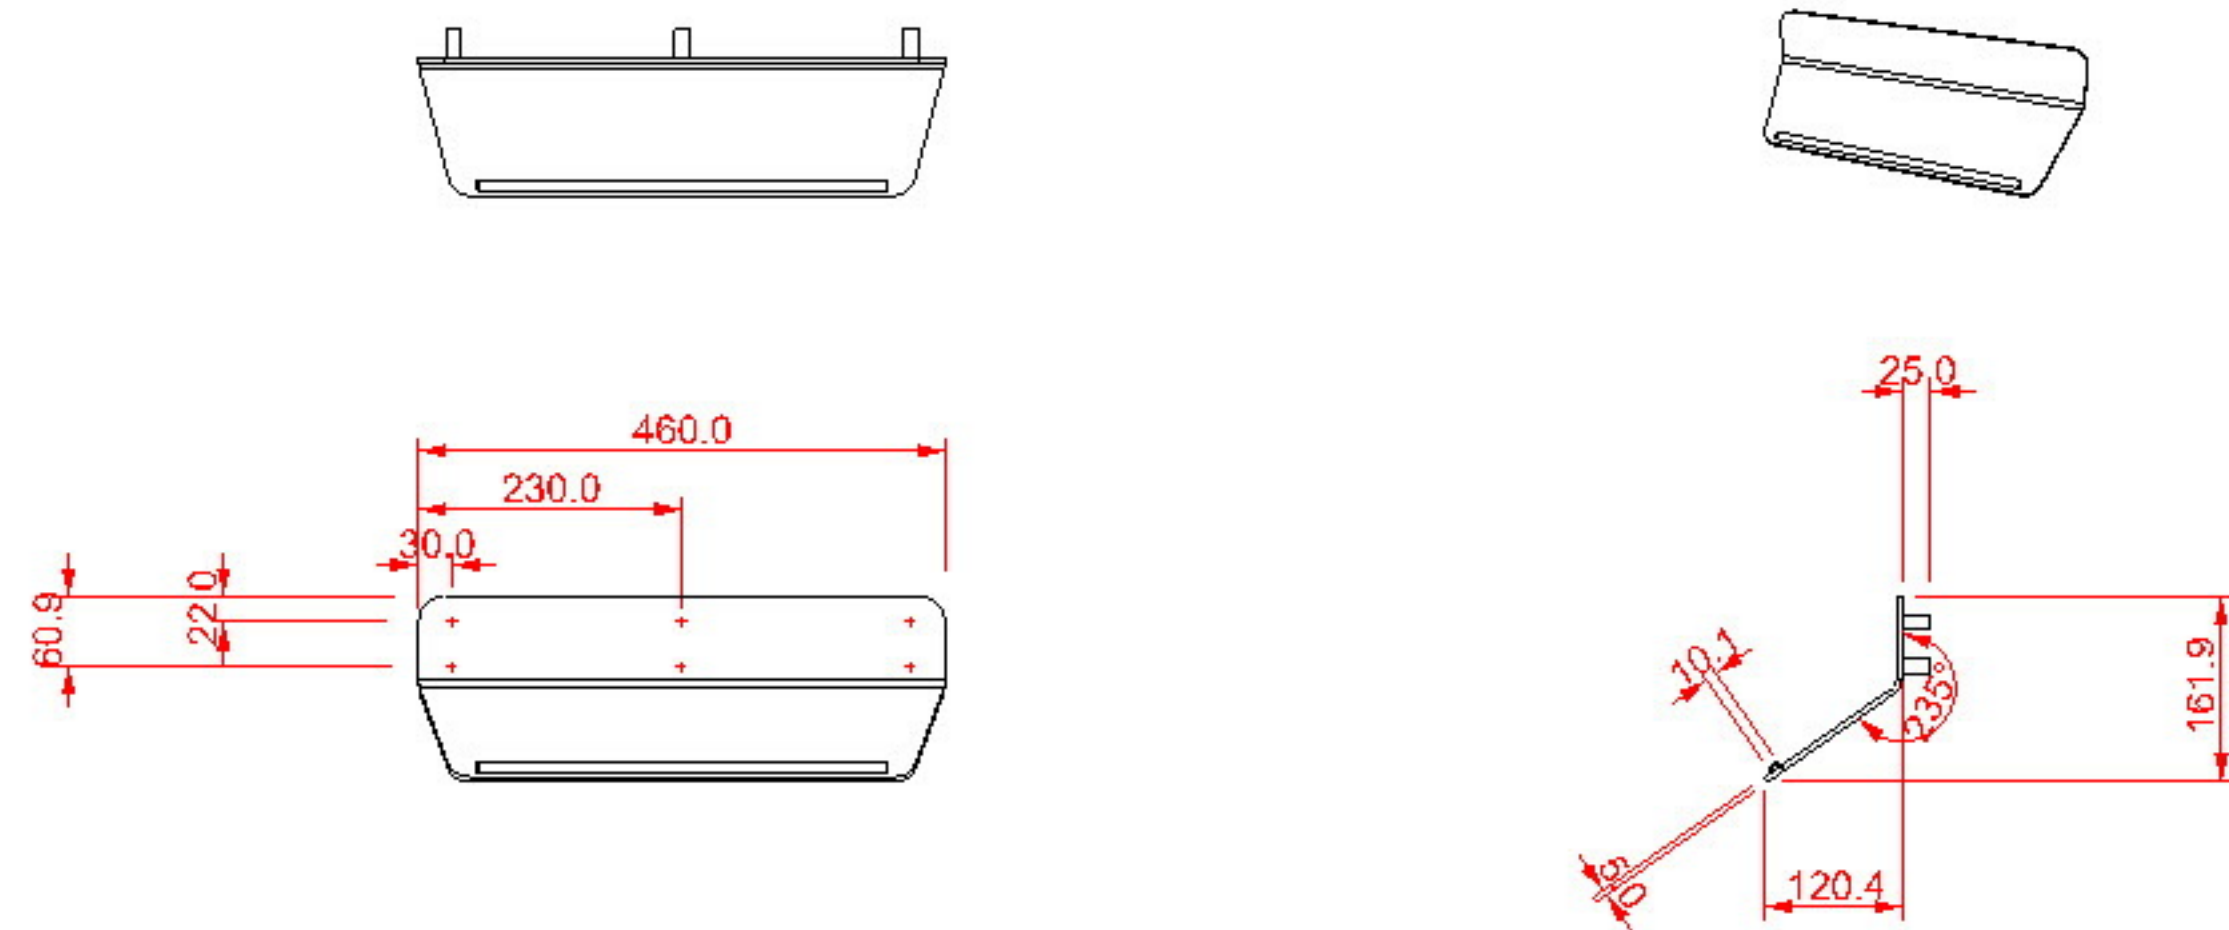

# BUZZIHOOD - TABLETTE HORIZONTALE - PLAN

PLAN DE FABRICATION:

PLAN DE DECOUPE LASER: ( a plat )

# BUZZIHOOD - TABLETTE OBLIQUE - PLAN

## PLAN DE FABRICATION:

## PLAN DE DECOUPE LASER: ( a plat )

**Ouderkerk a/d Amstel**  
**Tel: 020 - 496 5030**  
**info@witteveen.nl**  
**www.project-inrichting.nl**  
**www.scheidingswand.net**