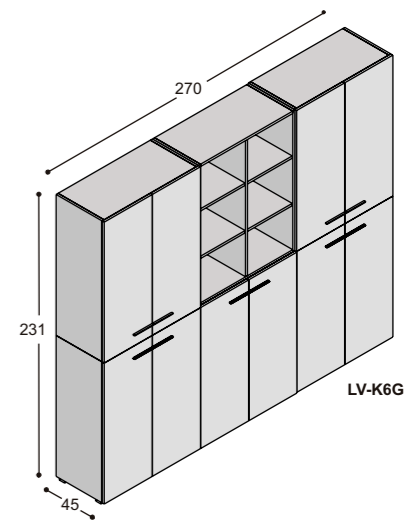

Het stroken-effect komt op de bijpassende kasten terug in het afdekblad, dat links of rechts tot op de grond doorloopt.

Zowel de bureaus van 100cm diep als de benchtafels van 160cm rusten op geheel gelakte kastjes, met rondom bergruimte. De standaard werkhoogte van 74.3cm is middels ophoogstrippen naar 76.3 of 78.3cm te verhogen. Bijpassende vergadertafels zijn op dieptes van 100cm, 120cm of 160cm verkrijgbaar en kunnen tot wel 310cm lengte samengesteld worden. Bij de 110cm hoge statafels is de maximale lengte 210cm.

120 t/m 210
100/120/160

120 t/m 210
100/120/160

lage tafels

77.8
80
30.8

vergadetafels met stroken
in verschillende structuren

150 t/m 290
100/120/160

150 t/m 290
100/120/160

130 t/m 270
100/120/160

collectie LV

benchtafels
(standaard hoogte 74.3cm,
op aanvraag ook leverbaar
op 76.3 & 78.3cm hoog)

LV-B16??K

LV-B16??Z

collectie LV

voorbeeldkasten
(afdekladzijden kunnen
ook gespiegeld worden)

collectie LV

voorbeeldkasten
(afdekladzijden kunnen
ook gespiegeld worden)