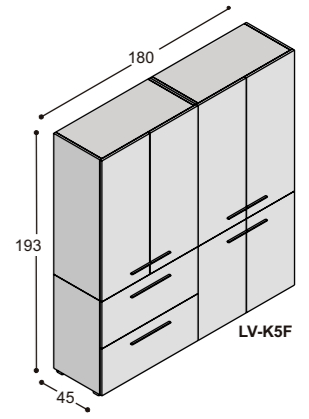

The wooden strips return in the tops of the matching cupboards, which run down to the floor on the left- or right-hand side.

The desks (100 cm deep) as well as the bench tables (160 cm deep) rest on cabinets with a full paint finish and ample storage space, accessible from both sides. The standard worktop height of 74.3 cm can be increased to 76.3 or 78.3 cm by means of special strips.

120 t/m 210
100/120/160

120 t/m 210
100/120/160

lage tafels

77.8
80
30.8

vergadetafels met stroken
in verschillende structuren

150 t/m 290
100/120/160

150 t/m 290
100/120/160

130 t/m 270
100/120/160

collectie LV

benchtafels
(standaard hoogte 74.3cm,
op aanvraag ook leverbaar
op 76.3 & 78.3cm hoog)

LV-B16??K

LV-B16??Z

collectie LV

voorbeeldkasten
(afdekladzijden kunnen
ook gespiegeld worden)

collectie LV

voorbeeldkasten
(afdekladzijden kunnen
ook gespiegeld worden)