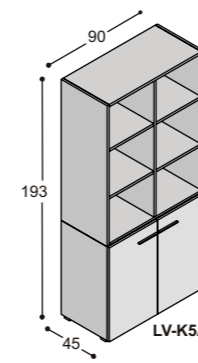

120 t/m 210
100/120/160

120 t/m 210
100/120/160

lage tafels

77.8
80
30.8

vergadetafels met stroken
in verschillende structuren

150 t/m 290
100/120/160

150 t/m 290
100/120/160

130 t/m 270
100/120/160

LV-VT10??KK (100cm)
LV-VT12??KK (120cm)
LV-VT16??KK (160cm)

150 t/m 290
100/120/160

LV-VT10??ZK (100cm)
LV-VT12??ZK (120cm)
LV-VT16??ZK (160cm)

170 t/m 310
100/120/160

LV-VT10??ZZ (100cm)
LV-VT12??ZZ (120cm)
LV-VT16??ZZ (160cm)

collectie LV

benchtafels
(standaard hoogte 74.3cm,
op aanvraag ook leverbaar
op 76.3 & 78.3cm hoog)

LV-B16??K

LV-B16??Z

collectie LV

voorbeeldkasten
(afdekladzijden kunnen
ook gespiegeld worden)

collectie LV

voorbeeldkasten
(afdekladzijden kunnen
ook gespiegeld worden)