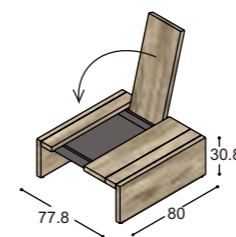

The wooden strips return in the tops of the matching cupboards, which run down to the floor on the left- or right-hand side.

The desks (100 cm deep) as well as the bench tables (160 cm deep) rest on cabinets with a full paint finish and ample storage space, accessible from both sides. The standard worktop height of 74.3 cm can be increased to 76.3 or 78.3 cm by means of special strips.

design > Marieke Castelijin

design > Marieke Castelijin

collectie LV

voorbeeldwerkplekken
(standaard hoogte 74.3cm,
op aanvraag ook leverbaar
op 76.3cm & 78.3cm hoog)

LV-B10??LK

LV-B10??RK

LV-B10??LZ

LV-B10??RZ

1x A6 lade
1x deur & schap

2x A6 lade
1x hangmaplade

4x A6 lade
Bureaustellen

LV-B10??SRK

LV-B10??SRZ

LV-B10??SLK

LV-B10??SLZ

sta-tafels
(vaste hoogte 110cm)

120 t/m 210
100/120/160

120 t/m 210
100/120/160

lage tafels

77.8
80
30.8

vergadetafels met stroken
in verschillende structuren

150 t/m 290
100/120/160

150 t/m 290
100/120/160

130 t/m 270
100/120/160