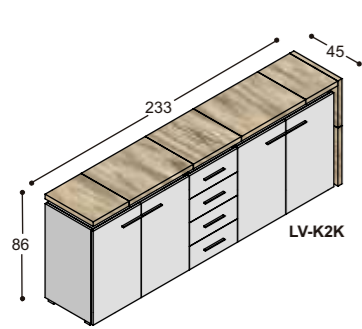

120 t/m 210
100/120/160

120 t/m 210
100/120/160

lage tafels

77.8
80
30.8

vergadetafels met stroken
in verschillende structuren

150 t/m 290
100/120/160

150 t/m 290
100/120/160

130 t/m 270
100/120/160

LV-VT10??KK (100cm)
LV-VT12??KK (120cm)
LV-VT16??KK (160cm)

150 t/m 290
100/120/160

LV-VT10??ZK (100cm)
LV-VT12??ZK (120cm)
LV-VT16??ZK (160cm)

170 t/m 310
100/120/160

LV-VT10??ZZ (100cm)
LV-VT12??ZZ (120cm)
LV-VT16??ZZ (160cm)

collectie LV

benchtafels
(standaard hoogte 74.3cm,
op aanvraag ook leverbaar
op 76.3 & 78.3cm hoog)

LV-B16??K

LV-B16??Z

collectie LV

voorbeeldkasten
(afdekladzijden kunnen
ook gespiegeld worden)

collectie LV

voorbeeldkasten
(afdekladzijden kunnen
ook gespiegeld worden)