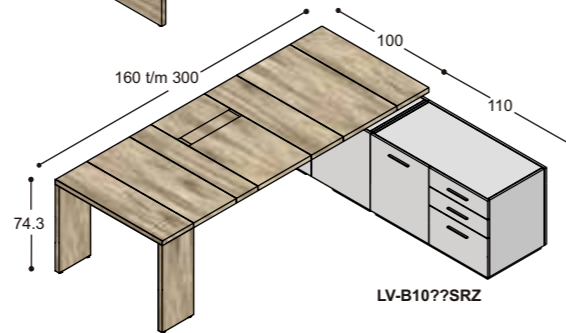

Matching conference tables are available in depths of 100, 120 or 160 cm, with a length of up to 310 cm. The 110-centimetre-high standing tables are available in lengths of up to 210 cm.

The LV collection is available in 'wild walnut' and 'wild oak', or in an exciting mix of different paint finish colours and surface structures, including monochromatic, effect, high-gloss and decorative finishes.

design > Marieke Castelijin

design > Marieke Castelijin

collectie LV

voorbeeldwerkplekken
(standaard hoogte 74.3cm,
op aanvraag ook leverbaar
op 76.3cm & 78.3cm hoog)

LV-B10??LK

LV-B10??RK

LV-B10??LZ

LV-B10??RZ

1x A6 lade
1x deur & schap

2x A6 lade
1x hangmaplade

4x A6 lade
Bureaustellen

LV-B10??SRK

LV-B10??SRZ

LV-B10??SLK

LV-B10??SLZ

sta-tafels
(vaste hoogte 110cm)

120 t/m 210
100/120/160

120 t/m 210
100/120/160

lage tafels

77.8
80
30.8

vergadetafels met stroken
in verschillende structuren

150 t/m 290
100/120/160

150 t/m 290
100/120/160

130 t/m 270
100/120/160