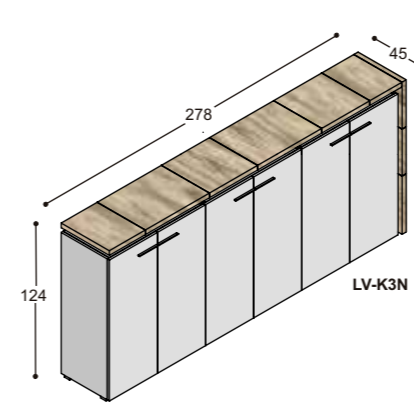

Matching conference tables are available in depths of 100, 120 or 160 cm, with a length of up to 310 cm. The 110-centimetre-high standing tables are available in lengths of up to 210 cm.

The LV collection is available in 'wild walnut' and 'wild oak', or in an exciting mix of different paint finish colours and surface structures, including monochromatic, effect, high-gloss and decorative finishes.

120 t/m 210
100/120/160

120 t/m 210
100/120/160

lage tafels

77.8
80
30.8

vergadetafels met stroken
in verschillende structuren

150 t/m 290
100/120/160

150 t/m 290
100/120/160

130 t/m 270
100/120/160

collectie LV

benchtafels
(standaard hoogte 74.3cm,
op aanvraag ook leverbaar
op 76.3 & 78.3cm hoog)

LV-B16??K

LV-B16??Z

collectie LV

voorbeeldkasten
(afdekladzijden kunnen
ook gespiegeld worden)

collectie LV

voorbeeldkasten
(afdekladzijden kunnen
ook gespiegeld worden)