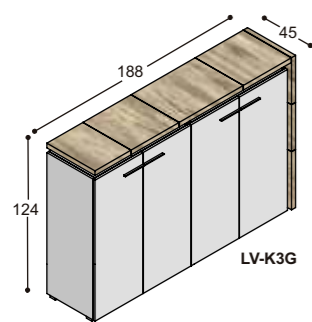

120 t/m 210
100/120/160

120 t/m 210
100/120/160

lage tafels

77.8
80
30.8

vergadetafels met stroken
in verschillende structuren

150 t/m 290
100/120/160

150 t/m 290
100/120/160

130 t/m 270
100/120/160

collectie LV

benchtafels
(standaard hoogte 74.3cm,
op aanvraag ook leverbaar
op 76.3 & 78.3cm hoog)

LV-B16??K

LV-B16??Z

collectie LV

voorbeeldkasten
(afdekladzijden kunnen
ook gespiegeld worden)

collectie LV

voorbeeldkasten
(afdekladzijden kunnen
ook gespiegeld worden)