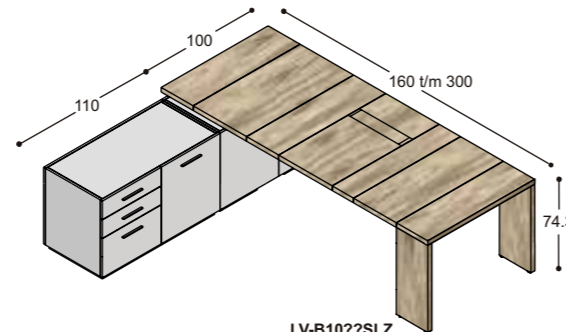

design > Marieke Castelijin

design > Marieke Castelijin

collectie LV

voorbeeldwerkplekken
(standaard hoogte 74.3cm,
op aanvraag ook leverbaar
op 76.3cm & 78.3cm hoog)

LV-B10??LK

LV-B10??RK

LV-B10??LZ

LV-B10??RZ

1x A6 lade
1x deur & schap

2x A6 lade
1x hangmaplade

4x A6 lade
Bureaustellen

LV-B10??SRK

LV-B10??SRZ

LV-B10??SLK

LV-B10??SLZ

sta-tafels
(vaste hoogte 110cm)

120 t/m 210
100/120/160

120 t/m 210
100/120/160

lage tafels

77.8
80
30.8

vergadetafels met stroken
in verschillende structuren

150 t/m 290
100/120/160

150 t/m 290
100/120/160

130 t/m 270
100/120/160