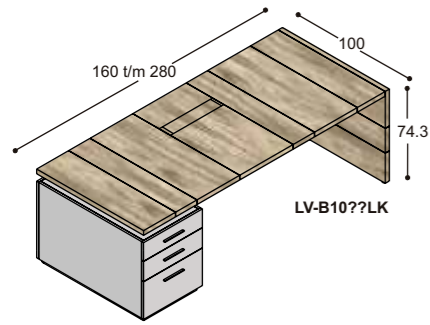

Matching conference tables are available in depths of 100, 120 or 160 cm, with a length of up to 310 cm. The 110-centimetre-high standing tables are available in lengths of up to 210 cm.

The LV collection is available in 'wild walnut' and 'wild oak', or in an exciting mix of different paint finish colours and surface structures, including monochromatic, effect, high-gloss and decorative finishes.

design > Marieke Castelijin

design > Marieke Castelijin

collectie LV

voorbeeldwerkplekken
(standaard hoogte 74.3cm,
op aanvraag ook leverbaar
op 76.3cm & 78.3cm hoog)

LV-B10??LK

LV-B10??RK

LV-B10??LZ

LV-B10??RZ

1x A6 lade
1x deur & schap

2x A6 lade
1x hangmaplade

4x A6 lade
Bureaustellen

LV-B10??SRK

LV-B10??SRZ

LV-B10??SLK

LV-B10??SLZ

sta-tafels
(vaste hoogte 110cm)

120 t/m 210
100/120/160

120 t/m 210
100/120/160

lage tafels

77.8
80
30.8

vergadetafels met stroken
in verschillende structuren

150 t/m 290
100/120/160

150 t/m 290
100/120/160

130 t/m 270
100/120/160