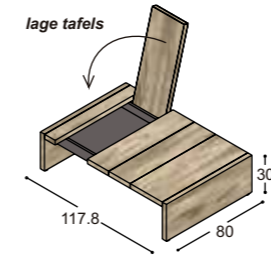

design > Marieke Castelijin

design > Marieke Castelijin

collectie LV

voorbeeldwerkplekken
(standaard hoogte 74.3cm,
op aanvraag ook leverbaar
op 76.3cm & 78.3cm hoog)

LV-B10??LK

LV-B10??RK

LV-B10??LZ

LV-B10??RZ

1x A6 lade
1x deur & schap

2x A6 lade
1x hangmaplade

4x A6 lade
Bureaustellen

LV-B10??SRK

LV-B10??SRZ

LV-B10??SLK

LV-B10??SLZ

sta-tafels
(vaste hoogte 110cm)

120 t/m 210
100/120/160

120 t/m 210
100/120/160

lage tafels

77.8
80
30.8

vergadetafels met stroken
in verschillende structuren

150 t/m 290
100/120/160

150 t/m 290
100/120/160

130 t/m 270
100/120/160

collectie LV

benchtafels
(standaard hoogte 74.3cm,
op aanvraag ook leverbaar
op 76.3 & 78.3cm hoog)

LV-B16??K

LV-B16??Z

collectie LV

voorbeeldkasten
(afdekladzijden kunnen
ook gespiegeld worden)

collectie LV