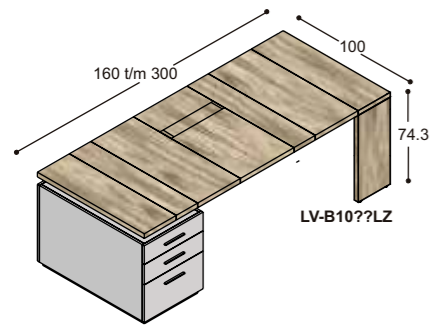

Matching conference tables are available in depths of 100, 120 or 160 cm, with a length of up to 310 cm. The 110-centimetre-high standing tables are available in lengths of up to 210 cm.

The LV collection is available in 'wild walnut' and 'wild oak', or in an exciting mix of different paint finish colours and surface structures, including monochromatic, effect, high-gloss and decorative finishes.

design > Marieke Castelijin

design > Marieke Castelijin

collectie LV

voorbeeldwerkplekken
(standaard hoogte 74.3cm,
op aanvraag ook leverbaar
op 76.3cm & 78.3cm hoog)

LV-B10??LK

LV-B10??RK

LV-B10??LZ

LV-B10??RZ

1x A6 lade
1x deur & schap

2x A6 lade
1x hangmaplade

4x A6 lade
Bureaustellen

LV-B10??SRK

LV-B10??SRZ

LV-B10??SLK

LV-B10??SLZ

sta-tafels
(vaste hoogte 110cm)

120 t/m 210
100/120/160

120 t/m 210
100/120/160

lage tafels

77.8
80
30.8

vergadetafels met stroken
in verschillende structuren

150 t/m 290
100/120/160

150 t/m 290
100/120/160

130 t/m 270
100/120/160