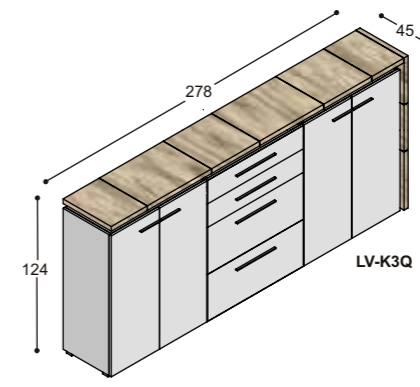

120 t/m 210
100/120/160

120 t/m 210
100/120/160

lage tafels

77.8
80
30.8

vergadetafels met stroken
in verschillende structuren

150 t/m 290
100/120/160

150 t/m 290
100/120/160

130 t/m 270
100/120/160

collectie LV

benchtafels
(standaard hoogte 74.3cm,
op aanvraag ook leverbaar
op 76.3 & 78.3cm hoog)

LV-B16??K

LV-B16??Z

collectie LV

voorbeeldkasten
(afdekladzijden kunnen
ook gespiegeld worden)

collectie LV

voorbeeldkasten
(afdekladzijden kunnen
ook gespiegeld worden)