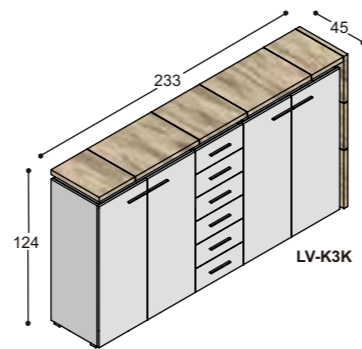

120 t/m 210
100/120/160

120 t/m 210
100/120/160

lage tafels

77.8
80
30.8

vergadetafels met stroken
in verschillende structuren

150 t/m 290
100/120/160

150 t/m 290
100/120/160

130 t/m 270
100/120/160

collectie LV

benchtafels
(standaard hoogte 74.3cm,
op aanvraag ook leverbaar
op 76.3 & 78.3cm hoog)

LV-B16??K

LV-B16??Z

collectie LV

voorbeeldkasten
(afdekladzijden kunnen
ook gespiegeld worden)

collectie LV

voorbeeldkasten
(afdekladzijden kunnen
ook gespiegeld worden)