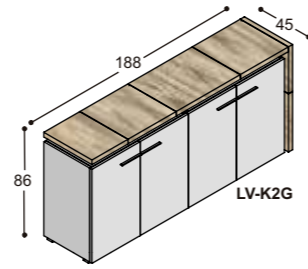

120 t/m 210
100/120/160

120 t/m 210
100/120/160

lage tafels

77.8
80
30.8

vergadetafels met stroken
in verschillende structuren

150 t/m 290
100/120/160

150 t/m 290
100/120/160

130 t/m 270
100/120/160

LV-VT10??KK (100cm)
LV-VT12??KK (120cm)
LV-VT16??KK (160cm)

150 t/m 290
100/120/160

LV-VT10??ZK (100cm)
LV-VT12??ZK (120cm)
LV-VT16??ZK (160cm)

170 t/m 310
100/120/160

LV-VT10??ZZ (100cm)
LV-VT12??ZZ (120cm)
LV-VT16??ZZ (160cm)

collectie LV

benchtafels
(standaard hoogte 74.3cm,
op aanvraag ook leverbaar
op 76.3 & 78.3cm hoog)

LV-B16??K

LV-B16??Z

collectie LV

voorbeeldkasten
(afdekladzijden kunnen
ook gespiegeld worden)

collectie LV

voorbeeldkasten
(afdekladzijden kunnen
ook gespiegeld worden)