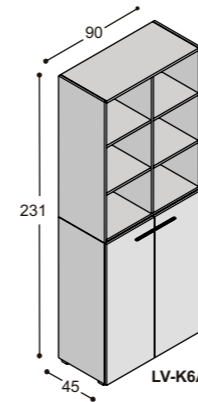

The wooden strips return in the tops of the matching cupboards, which run down to the floor on the left- or right-hand side.

The desks (100 cm deep) as well as the bench tables (160 cm deep) rest on cabinets with a full paint finish and ample storage space, accessible from both sides. The standard worktop height of 74.3 cm can be increased to 76.3 or 78.3 cm by means of special strips.

120 t/m 210
100/120/160

120 t/m 210
100/120/160

lage tafels

77.8
80
30.8

vergadetafels met stroken
in verschillende structuren

150 t/m 290
100/120/160

150 t/m 290
100/120/160

130 t/m 270
100/120/160

LV-VT10??KK (100cm)
LV-VT12??KK (120cm)
LV-VT16??KK (160cm)

150 t/m 290
100/120/160

LV-VT10??ZK (100cm)
LV-VT12??ZK (120cm)
LV-VT16??ZK (160cm)

170 t/m 310
100/120/160

LV-VT10??ZZ (100cm)
LV-VT12??ZZ (120cm)
LV-VT16??ZZ (160cm)

collectie LV

benchtafels
(standaard hoogte 74.3cm,
op aanvraag ook leverbaar
op 76.3 & 78.3cm hoog)

LV-B16??K

LV-B16??Z

collectie LV

voorbeeldkasten
(afdekladzijden kunnen
ook gespiegeld worden)

collectie LV