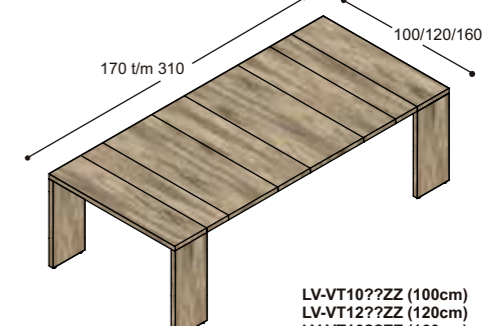

design > Marieke Castelijin

design > Marieke Castelijin

collectie LV

voorbeeldwerkplekken
(standaard hoogte 74.3cm,
op aanvraag ook leverbaar
op 76.3cm & 78.3cm hoog)

LV-B10??LK

LV-B10??RK

LV-B10??LZ

LV-B10??RZ

120 t/m 210
100/120/160

120 t/m 210
100/120/160

lage tafels

77.8
80
30.8

vergadetafels met stroken
in verschillende structuren

150 t/m 290
100/120/160

150 t/m 290
100/120/160

130 t/m 270
100/120/160

LV-VT10??KK (100cm)
LV-VT12??KK (120cm)
LV-VT16??KK (160cm)

150 t/m 290
100/120/160

LV-VT10??ZK (100cm)
LV-VT12??ZK (120cm)
LV-VT16??ZK (160cm)

170 t/m 310
100/120/160

LV-VT10??ZZ (100cm)
LV-VT12??ZZ (120cm)
LV-VT16??ZZ (160cm)