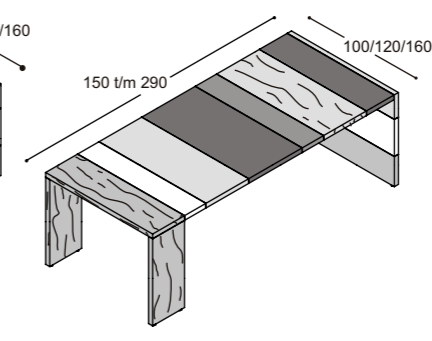

design > Marieke Castelijin

design > Marieke Castelijin

collectie LV

voorbeeldwerkplekken
(standaard hoogte 74.3cm,
op aanvraag ook leverbaar
op 76.3cm & 78.3cm hoog)

LV-B10??LK

LV-B10??RK

LV-B10??LZ

LV-B10??RZ

120 t/m 210
100/120/160

120 t/m 210
100/120/160

lage tafels

77.8
80
30.8

vergadetafels met stroken
in verschillende structuren

150 t/m 290
100/120/160

150 t/m 290
100/120/160

130 t/m 270
100/120/160

collectie LV

benchtafels
(standaard hoogte 74.3cm,
op aanvraag ook leverbaar
op 76.3 & 78.3cm hoog)

LV-B16??K

LV-B16??Z

collectie LV

voorbeeldkasten
(afdekladzijden kunnen
ook gespiegeld worden)

collectie LV