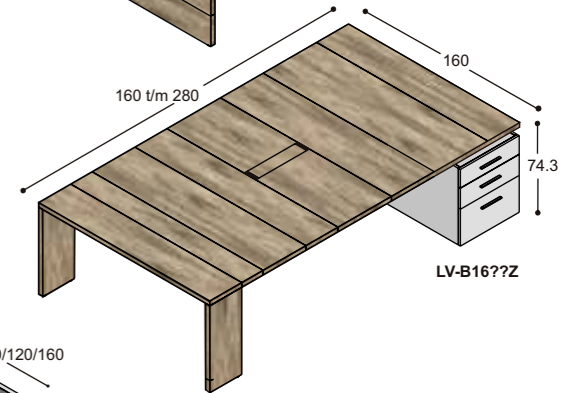

120 t/m 210
100/120/160

120 t/m 210
100/120/160

lage tafels

77.8
80
30.8

vergadetafels met stroken
in verschillende structuren

150 t/m 290
100/120/160

150 t/m 290
100/120/160

130 t/m 270
100/120/160

LV-VT10??KK (100cm)
LV-VT12??KK (120cm)
LV-VT16??KK (160cm)

150 t/m 290
100/120/160

LV-VT10??ZK (100cm)
LV-VT12??ZK (120cm)
LV-VT16??ZK (160cm)

170 t/m 310
100/120/160

LV-VT10??ZZ (100cm)
LV-VT12??ZZ (120cm)
LV-VT16??ZZ (160cm)

collectie LV

benchtafels
(standaard hoogte 74.3cm,
op aanvraag ook leverbaar
op 76.3 & 78.3cm hoog)

LV-B16??K

LV-B16??Z

collectie LV

voorbeeldkasten
(afdekladzijden kunnen
ook gespiegeld worden)

collectie LV