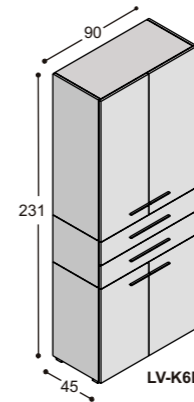

The wooden strips return in the tops of the matching cupboards, which run down to the floor on the left- or right-hand side.

The desks (100 cm deep) as well as the bench tables (160 cm deep) rest on cabinets with a full paint finish and ample storage space, accessible from both sides. The standard worktop height of 74.3 cm can be increased to 76.3 or 78.3 cm by means of special strips.

120 t/m 210
100/120/160

120 t/m 210
100/120/160

lage tafels

77.8
80
30.8

vergadetafels met stroken
in verschillende structuren

150 t/m 290
100/120/160

150 t/m 290
100/120/160

130 t/m 270
100/120/160

LV-VT10??KK (100cm)
LV-VT12??KK (120cm)
LV-VT16??KK (160cm)

150 t/m 290
100/120/160

LV-VT10??ZK (100cm)
LV-VT12??ZK (120cm)
LV-VT16??ZK (160cm)

170 t/m 310
100/120/160

LV-VT10??ZZ (100cm)
LV-VT12??ZZ (120cm)
LV-VT16??ZZ (160cm)

collectie LV

benchtafels
(standaard hoogte 74.3cm,
op aanvraag ook leverbaar
op 76.3 & 78.3cm hoog)

LV-B16??K

LV-B16??Z

collectie LV

voorbeeldkasten
(afdekladzijden kunnen
ook gespiegeld worden)

collectie LV