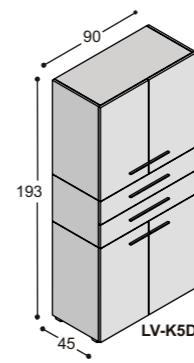

The wooden strips return in the tops of the matching cupboards, which run down to the floor on the left- or right-hand side.

The desks (100 cm deep) as well as the bench tables (160 cm deep) rest on cabinets with a full paint finish and ample storage space, accessible from both sides. The standard worktop height of 74.3 cm can be increased to 76.3 or 78.3 cm by means of special strips.

120 t/m 210
100/120/160

120 t/m 210
100/120/160

lage tafels

77.8
80
30.8

vergadetafels met stroken
in verschillende structuren

150 t/m 290
100/120/160

150 t/m 290
100/120/160

130 t/m 270
100/120/160

LV-VT10??KK (100cm)
LV-VT12??KK (120cm)
LV-VT16??KK (160cm)

150 t/m 290
100/120/160

LV-VT10??ZK (100cm)
LV-VT12??ZK (120cm)
LV-VT16??ZK (160cm)

170 t/m 310
100/120/160

LV-VT10??ZZ (100cm)
LV-VT12??ZZ (120cm)
LV-VT16??ZZ (160cm)

collectie LV

benchtafels
(standaard hoogte 74.3cm,
op aanvraag ook leverbaar
op 76.3 & 78.3cm hoog)

LV-B16??K

LV-B16??Z

collectie LV

voorbeeldkasten
(afdekladzijden kunnen
ook gespiegeld worden)

collectie LV