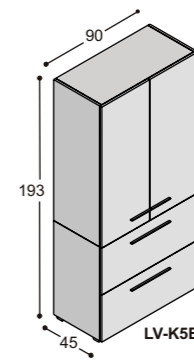

The wooden strips return in the tops of the matching cupboards, which run down to the floor on the left- or right-hand side.

The desks (100 cm deep) as well as the bench tables (160 cm deep) rest on cabinets with a full paint finish and ample storage space, accessible from both sides. The standard worktop height of 74.3 cm can be increased to 76.3 or 78.3 cm by means of special strips.

120 t/m 210
100/120/160

120 t/m 210
100/120/160

lage tafels

77.8
80
30.8

vergadetafels met stroken
in verschillende structuren

150 t/m 290
100/120/160

150 t/m 290
100/120/160

130 t/m 270
100/120/160

LV-VT10??KK (100cm)
LV-VT12??KK (120cm)
LV-VT16??KK (160cm)

150 t/m 290
100/120/160

LV-VT10??ZK (100cm)
LV-VT12??ZK (120cm)
LV-VT16??ZK (160cm)

170 t/m 310
100/120/160

LV-VT10??ZZ (100cm)
LV-VT12??ZZ (120cm)
LV-VT16??ZZ (160cm)

collectie LV

benchtafels
(standaard hoogte 74.3cm,
op aanvraag ook leverbaar
op 76.3 & 78.3cm hoog)

LV-B16??K

LV-B16??Z

collectie LV

voorbeeldkasten
(afdekladzijden kunnen
ook gespiegeld worden)

collectie LV