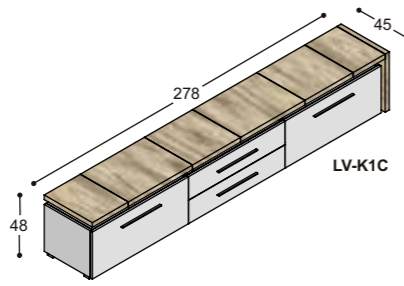

120 t/m 210
100/120/160

120 t/m 210
100/120/160

lage tafels

77.8
80
30.8

vergadetafels met stroken
in verschillende structuren

150 t/m 290
100/120/160

150 t/m 290
100/120/160

130 t/m 270
100/120/160

LV-VT10??KK (100cm)
LV-VT12??KK (120cm)
LV-VT16??KK (160cm)

150 t/m 290
100/120/160

LV-VT10??ZK (100cm)
LV-VT12??ZK (120cm)
LV-VT16??ZK (160cm)

170 t/m 310
100/120/160

LV-VT10??ZZ (100cm)
LV-VT12??ZZ (120cm)
LV-VT16??ZZ (160cm)

collectie LV

benchtafels
(standaard hoogte 74.3cm,
op aanvraag ook leverbaar
op 76.3 & 78.3cm hoog)

LV-B16??K

LV-B16??Z

collectie LV

voorbeeldkasten
(afdekladzijden kunnen
ook gespiegeld worden)

collectie LV

voorbeeldkasten
(afdekladzijden kunnen
ook gespiegeld worden)