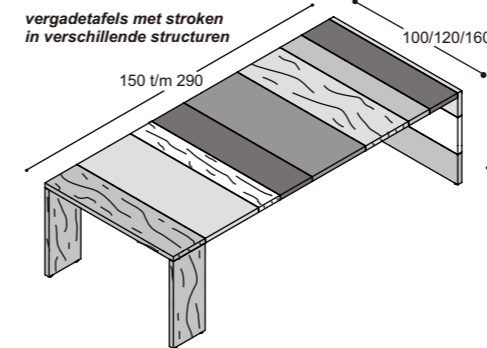

design > Marieke Castelijin

design > Marieke Castelijin

collectie LV

voorbeeldwerkplekken
(standaard hoogte 74.3cm,
op aanvraag ook leverbaar
op 76.3cm & 78.3cm hoog)

LV-B10??LK

LV-B10??RK

LV-B10??LZ

LV-B10??RZ

120 t/m 210
100/120/160

120 t/m 210
100/120/160

lage tafels

77.8
80
30.8

vergadetafels met stroken
in verschillende structuren

150 t/m 290
100/120/160

150 t/m 290
100/120/160

130 t/m 270
100/120/160

LV-VT10??KK (100cm)
LV-VT12??KK (120cm)
LV-VT16??KK (160cm)

150 t/m 290
100/120/160

LV-VT10??ZK (100cm)
LV-VT12??ZK (120cm)
LV-VT16??ZK (160cm)

170 t/m 310
100/120/160

LV-VT10??ZZ (100cm)
LV-VT12??ZZ (120cm)
LV-VT16??ZZ (160cm)

collectie LV

benchtafels
(standaard hoogte 74.3cm,
op aanvraag ook leverbaar
op 76.3 & 78.3cm hoog)

LV-B16??K

LV-B16??Z

collectie LV

voorbeeldkasten
(afdekladzijden kunnen
ook gespiegeld worden)

collectie LV