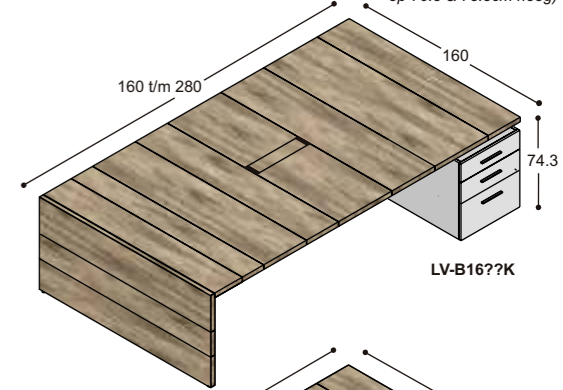

120 t/m 210
100/120/160

120 t/m 210
100/120/160

lage tafels

77.8
80
30.8

vergadetafels met stroken
in verschillende structuren

150 t/m 290
100/120/160

150 t/m 290
100/120/160

130 t/m 270
100/120/160

LV-VT10??KK (100cm)
LV-VT12??KK (120cm)
LV-VT16??KK (160cm)

150 t/m 290
100/120/160

LV-VT10??ZK (100cm)
LV-VT12??ZK (120cm)
LV-VT16??ZK (160cm)

170 t/m 310
100/120/160

LV-VT10??ZZ (100cm)
LV-VT12??ZZ (120cm)
LV-VT16??ZZ (160cm)

collectie LV

benchtafels
(standaard hoogte 74.3cm,
op aanvraag ook leverbaar
op 76.3 & 78.3cm hoog)

LV-B16??K

LV-B16??Z

collectie LV

voorbeeldkasten
(afdekladzijden kunnen
ook gespiegeld worden)

collectie LV