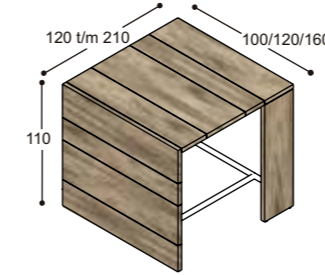

Matching conference tables are available in depths of 100, 120 or 160 cm, with a length of up to 310 cm. The 110-centimetre-high standing tables are available in lengths of up to 210 cm.

The LV collection is available in 'wild walnut' and 'wild oak', or in an exciting mix of different paint finish colours and surface structures, including monochromatic, effect, high-gloss and decorative finishes.

design > Marieke Castelijin

design > Marieke Castelijin

collectie LV

voorbeeldwerkplekken
(standaard hoogte 74.3cm,
op aanvraag ook leverbaar
op 76.3cm & 78.3cm hoog)

LV-B10??LK

LV-B10??RK

LV-B10??LZ

LV-B10??RZ

1x A6 lade
1x deur & schap

2x A6 lade
1x hangmaplade

4x A6 lade
Bureaustellen

LV-B10??SRK

LV-B10??SRZ

LV-B10??SLK

LV-B10??SLZ

sta-tafels
(vaste hoogte 110cm)

120 t/m 210
100/120/160

120 t/m 210
100/120/160

lage tafels

77.8
80
30.8

vergadetafels met stroken
in verschillende structuren

150 t/m 290
100/120/160

150 t/m 290
100/120/160

130 t/m 270
100/120/160