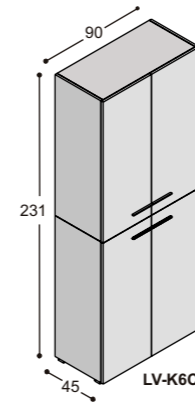

The wooden strips return in the tops of the matching cupboards, which run down to the floor on the left- or right-hand side.

The desks (100 cm deep) as well as the bench tables (160 cm deep) rest on cabinets with a full paint finish and ample storage space, accessible from both sides. The standard worktop height of 74.3 cm can be increased to 76.3 or 78.3 cm by means of special strips.

120 t/m 210
100/120/160

120 t/m 210
100/120/160

lage tafels

77.8
80
30.8

vergadetafels met stroken
in verschillende structuren

150 t/m 290
100/120/160

150 t/m 290
100/120/160

130 t/m 270
100/120/160

LV-VT10??KK (100cm)
LV-VT12??KK (120cm)
LV-VT16??KK (160cm)

150 t/m 290
100/120/160

LV-VT10??ZK (100cm)
LV-VT12??ZK (120cm)
LV-VT16??ZK (160cm)

170 t/m 310
100/120/160

LV-VT10??ZZ (100cm)
LV-VT12??ZZ (120cm)
LV-VT16??ZZ (160cm)

collectie LV

benchtafels
(standaard hoogte 74.3cm,
op aanvraag ook leverbaar
op 76.3 & 78.3cm hoog)

LV-B16??K

LV-B16??Z

collectie LV

voorbeeldkasten
(afdekladzijden kunnen
ook gespiegeld worden)

collectie LV