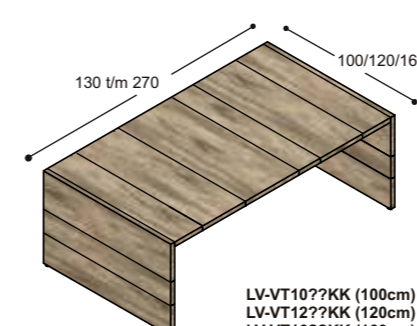

Matching conference tables are available in depths of 100, 120 or 160 cm, with a length of up to 310 cm. The 110-centimetre-high standing tables are available in lengths of up to 210 cm.

The LV collection is available in 'wild walnut' and 'wild oak', or in an exciting mix of different paint finish colours and surface structures, including monochromatic, effect, high-gloss and decorative finishes.

design > Marieke Castelijin

design > Marieke Castelijin

collectie LV

voorbeeldwerkplekken
(standaard hoogte 74.3cm,
op aanvraag ook leverbaar
op 76.3cm & 78.3cm hoog)

LV-B10??LK

LV-B10??RK

LV-B10??LZ

LV-B10??RZ

120 t/m 210
100/120/160

120 t/m 210
100/120/160

lage tafels

77.8
80
30.8

vergadetafels met stroken
in verschillende structuren

150 t/m 290
100/120/160

150 t/m 290
100/120/160

130 t/m 270
100/120/160

collectie LV

benchtafels
(standaard hoogte 74.3cm,
op aanvraag ook leverbaar
op 76.3 & 78.3cm hoog)

LV-B16??K

LV-B16??Z

collectie LV

voorbeeldkasten
(afdekladzijden kunnen
ook gespiegeld worden)

collectie LV