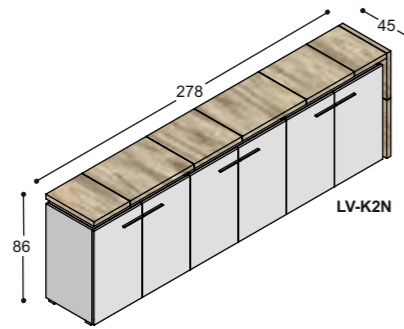

120 t/m 210
100/120/160

120 t/m 210
100/120/160

lage tafels

77.8
80
30.8

vergadetafels met stroken
in verschillende structuren

150 t/m 290
100/120/160

150 t/m 290
100/120/160

130 t/m 270
100/120/160

LV-VT10??KK (100cm)
LV-VT12??KK (120cm)
LV-VT16??KK (160cm)

150 t/m 290
100/120/160

LV-VT10??ZK (100cm)
LV-VT12??ZK (120cm)
LV-VT16??ZK (160cm)

170 t/m 310
100/120/160

LV-VT10??ZZ (100cm)
LV-VT12??ZZ (120cm)
LV-VT16??ZZ (160cm)

collectie LV

benchtafels
(standaard hoogte 74.3cm,
op aanvraag ook leverbaar
op 76.3 & 78.3cm hoog)

LV-B16??K

LV-B16??Z

collectie LV

voorbeeldkasten
(afdekladzijden kunnen
ook gespiegeld worden)

collectie LV

voorbeeldkasten
(afdekladzijden kunnen
ook gespiegeld worden)