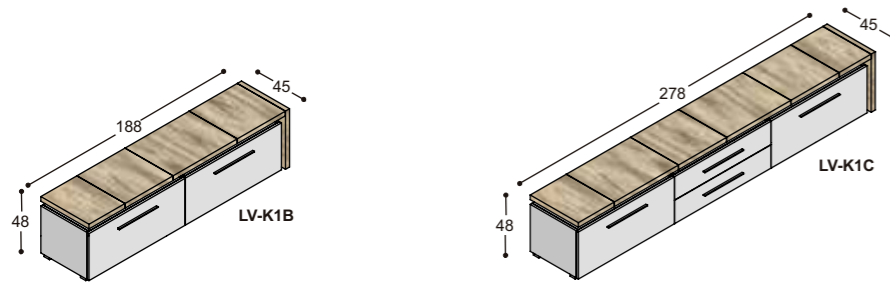

120 t/m 210
100/120/160

120 t/m 210
100/120/160

lage tafels

77.8
80
30.8

vergadetafels met stroken
in verschillende structuren

150 t/m 290
100/120/160

150 t/m 290
100/120/160

130 t/m 270
100/120/160

LV-VT10??KK (100cm)
LV-VT12??KK (120cm)
LV-VT16??KK (160cm)

150 t/m 290
100/120/160

LV-VT10??ZK (100cm)
LV-VT12??ZK (120cm)
LV-VT16??ZK (160cm)

170 t/m 310
100/120/160

LV-VT10??ZZ (100cm)
LV-VT12??ZZ (120cm)
LV-VT16??ZZ (160cm)

collectie LV

benchtafels
(standaard hoogte 74.3cm,
op aanvraag ook leverbaar
op 76.3 & 78.3cm hoog)

LV-B16??K

LV-B16??Z

collectie LV

voorbeeldkasten
(afdekladzijden kunnen
ook gespiegeld worden)

collectie LV

voorbeeldkasten
(afdekladzijden kunnen
ook gespiegeld worden)