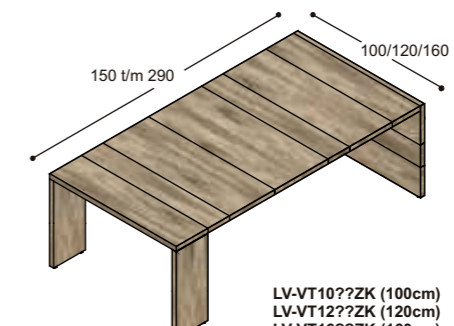

design > Marieke Castelijin

design > Marieke Castelijin

collectie LV

voorbeeldwerkplekken
(standaard hoogte 74.3cm,
op aanvraag ook leverbaar
op 76.3cm & 78.3cm hoog)

LV-B10??LK

LV-B10??RK

LV-B10??LZ

LV-B10??RZ

120 t/m 210
100/120/160

120 t/m 210
100/120/160

lage tafels

77.8
80
30.8

vergadetafels met stroken
in verschillende structuren

150 t/m 290
100/120/160

150 t/m 290
100/120/160

130 t/m 270
100/120/160

LV-VT10??KK (100cm)
LV-VT12??KK (120cm)
LV-VT16??KK (160cm)

150 t/m 290
100/120/160

LV-VT10??ZK (100cm)
LV-VT12??ZK (120cm)
LV-VT16??ZK (160cm)

170 t/m 310
100/120/160

LV-VT10??ZZ (100cm)
LV-VT12??ZZ (120cm)
LV-VT16??ZZ (160cm)