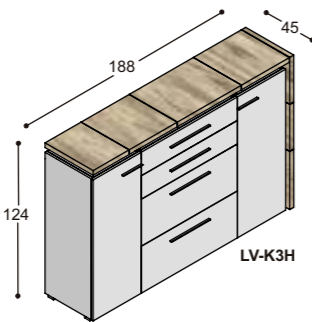

120 t/m 210
100/120/160

120 t/m 210
100/120/160

lage tafels

77.8
80
30.8

vergadetafels met stroken
in verschillende structuren

150 t/m 290
100/120/160

150 t/m 290
100/120/160

130 t/m 270
100/120/160

collectie LV

benchtafels
(standaard hoogte 74.3cm,
op aanvraag ook leverbaar
op 76.3 & 78.3cm hoog)

LV-B16??K

LV-B16??Z

collectie LV

voorbeeldkasten
(afdekladzijden kunnen
ook gespiegeld worden)

collectie LV

voorbeeldkasten
(afdekladzijden kunnen
ook gespiegeld worden)