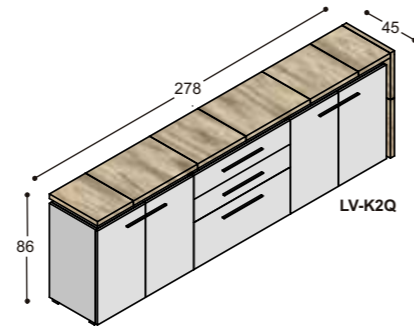

120 t/m 210
100/120/160

120 t/m 210
100/120/160

lage tafels

77.8
80
30.8

vergadetafels met stroken
in verschillende structuren

150 t/m 290
100/120/160

150 t/m 290
100/120/160

130 t/m 270
100/120/160

collectie LV

benchtafels
(standaard hoogte 74.3cm,
op aanvraag ook leverbaar
op 76.3 & 78.3cm hoog)

LV-B16??K

LV-B16??Z

collectie LV

voorbeeldkasten
(afdekladzijden kunnen
ook gespiegeld worden)

collectie LV

voorbeeldkasten
(afdekladzijden kunnen
ook gespiegeld worden)