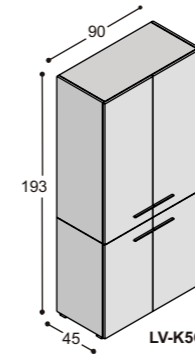

Het stroken-effect komt op de bijpassende kasten terug in het afdekblad, dat links of rechts tot op de grond doorloopt.

Zowel de bureaus van 100cm diep als de benchtafels van 160cm rusten op geheel gelakte kastjes, met rondom bergruimte. De standaard werkhoogte van 74.3cm is middels ophoogstrippen naar 76.3 of 78.3cm te verhogen. Bijpassende vergadertafels zijn op dieptes van 100cm, 120cm of 160cm verkrijgbaar en kunnen tot wel 310cm lengte samengesteld worden. Bij de 110cm hoge statafels is de maximale lengte 210cm.

120 t/m 210
100/120/160

120 t/m 210
100/120/160

lage tafels

77.8
80
30.8

vergadetafels met stroken
in verschillende structuren

150 t/m 290
100/120/160

150 t/m 290
100/120/160

130 t/m 270
100/120/160

LV-VT10??KK (100cm)
LV-VT12??KK (120cm)
LV-VT16??KK (160cm)

150 t/m 290
100/120/160

LV-VT10??ZK (100cm)
LV-VT12??ZK (120cm)
LV-VT16??ZK (160cm)

170 t/m 310
100/120/160

LV-VT10??ZZ (100cm)
LV-VT12??ZZ (120cm)
LV-VT16??ZZ (160cm)

collectie LV

benchtafels
(standaard hoogte 74.3cm,
op aanvraag ook leverbaar
op 76.3 & 78.3cm hoog)

LV-B16??K

LV-B16??Z

collectie LV

voorbeeldkasten
(afdekladzijden kunnen
ook gespiegeld worden)

collectie LV