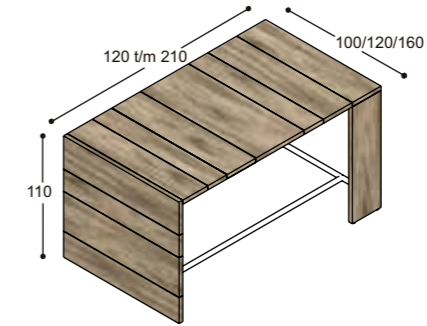

Matching conference tables are available in depths of 100, 120 or 160 cm, with a length of up to 310 cm. The 110-centimetre-high standing tables are available in lengths of up to 210 cm.

The LV collection is available in 'wild walnut' and 'wild oak', or in an exciting mix of different paint finish colours and surface structures, including monochromatic, effect, high-gloss and decorative finishes.

design > Marieke Castelijin

design > Marieke Castelijin

collectie LV

voorbeeldwerkplekken
(standaard hoogte 74.3cm,
op aanvraag ook leverbaar
op 76.3cm & 78.3cm hoog)

LV-B10??LK

LV-B10??RK

LV-B10??LZ

LV-B10??RZ

1x A6 lade
1x deur & schap

2x A6 lade
1x hangmaplade

4x A6 lade
Bureaustellen

LV-B10??SRK

LV-B10??SRZ

LV-B10??SLK

LV-B10??SLZ

sta-tafels
(vaste hoogte 110cm)

120 t/m 210
100/120/160

120 t/m 210
100/120/160

lage tafels

77.8
80
30.8

vergadetafels met stroken
in verschillende structuren

150 t/m 290
100/120/160

150 t/m 290
100/120/160

130 t/m 270
100/120/160