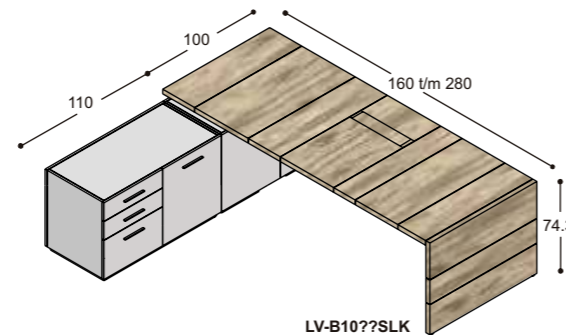

Matching conference tables are available in depths of 100, 120 or 160 cm, with a length of up to 310 cm. The 110-centimetre-high standing tables are available in lengths of up to 210 cm.

The LV collection is available in 'wild walnut' and 'wild oak', or in an exciting mix of different paint finish colours and surface structures, including monochromatic, effect, high-gloss and decorative finishes.

design > Marieke Castelijin

design > Marieke Castelijin

collectie LV

voorbeeldwerkplekken
(standaard hoogte 74.3cm,
op aanvraag ook leverbaar
op 76.3cm & 78.3cm hoog)

LV-B10??LK

LV-B10??RK

LV-B10??LZ

LV-B10??RZ

1x A6 lade
1x deur & schap

2x A6 lade
1x hangmaplade

4x A6 lade
Bureaustellen

LV-B10??SRK

LV-B10??SRZ

LV-B10??SLK

LV-B10??SLZ

sta-tafels
(vaste hoogte 110cm)

120 t/m 210
100/120/160

120 t/m 210
100/120/160

lage tafels

77.8
80
30.8

vergadetafels met stroken
in verschillende structuren

150 t/m 290
100/120/160

150 t/m 290
100/120/160

130 t/m 270
100/120/160