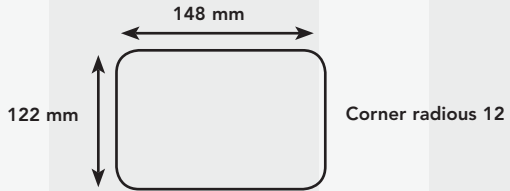

black

Fakta: All cables included, 1,5 m.

Table cut out Power Boxen Mini

PRODUCT INFORMATION

Art.No	Size/Description (all dimensions in mm)	Colour	Price €
--------	--	--------	---------

Power Box

691010		silver	
691010-1		white	
691010-5		chrome	