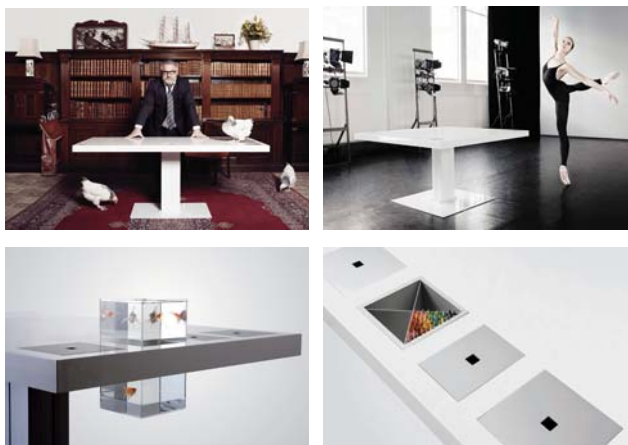

MILK CLASSIC · DESIGN: SØREN ROSE STUDIO

Bordplade i hvid højlans. Vælg mellem fast eller elektrisk højdejustering. Søjle i hvid eller alu. Fod i hvid eller børstet alu.

Desktop in white high-gloss. Choose between fixed or electric height adjustment. Column in white or alu. Feet in white or brushed alu.

## MILK CLASSIC

**Mål/Dimension:** L140 - D82 CM

**Stel/Frame:** Hvid eller alu/White or alu

**El Højdejustering/El. Height adjustable:** 73 - 123 cm

**Fast højde/Fixed height:** 71 cm

**Bordplade/Desk top:** Højlans eller mat hvid/High gloss or mat white.

MILK GRANDE · DESIGN: SØREN ROSE STUDIO

Bordplade i hvid højglans. Vælg mellem fast eller elektrisk højdejustering. Søjle i hvid eller alu. Fod i hvid eller børstet alu.

Desktop in white high-gloss. Choose between fixed or electric height adjustment. Column in white or alu. Feet in white or brushed alu.

## MILK GRANDE

**Mål/Dimension:** L180XD82 CM

**Stel/Frame:** Hvid eller alu/White or alu

**El Højdejustering/El. Height adjustable:** 73 - 123 cm

**Fast højde/Fixed height:** 71 cm

**Bordplade/Desk top:** Højglans eller mat hvid/High gloss or mat white.