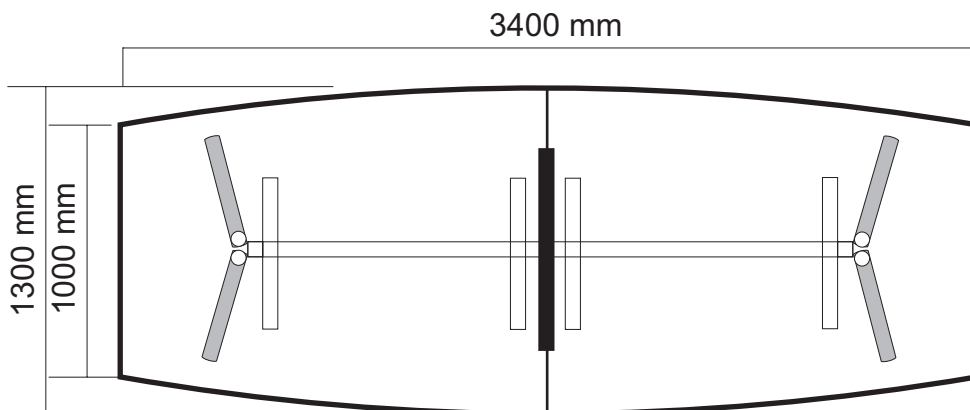

PMKC5 / € 1.322,00 / 10 personen