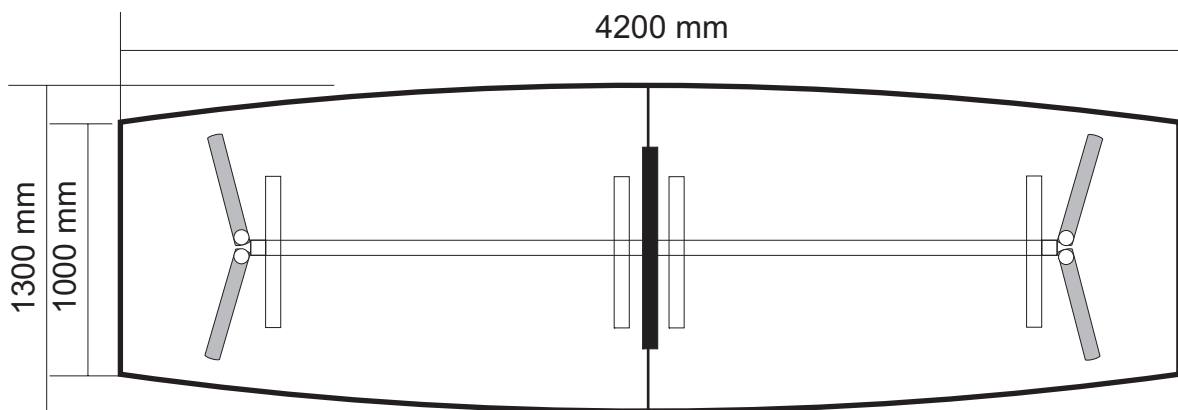

PMKC3 / € 1.646,00 / 12 personen