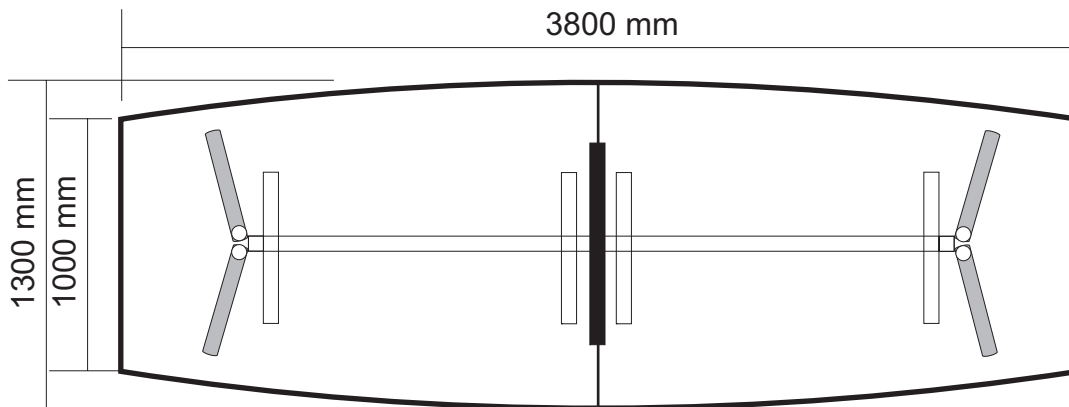

PMKC4 / € 1.479,00 / 12 personen