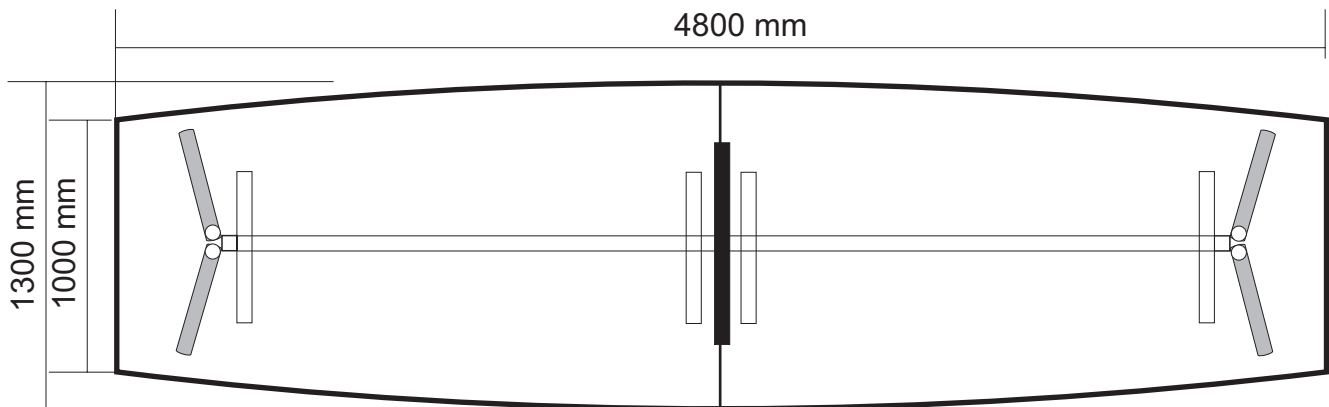

PMKC2 / € 1.814,00 / 14 personen