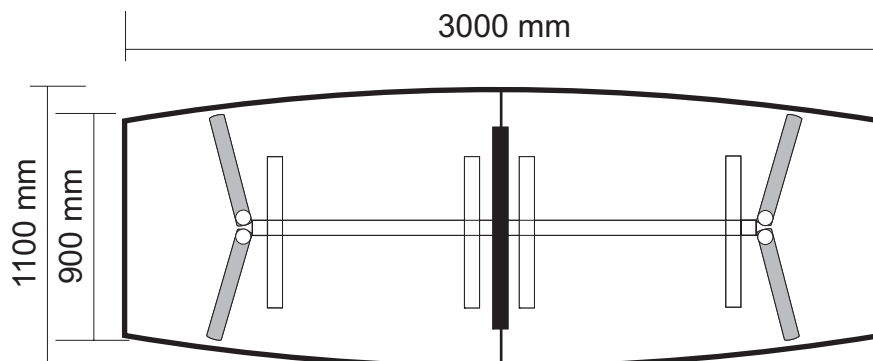

PMKC6 / € 1.145,00 / 8 personen