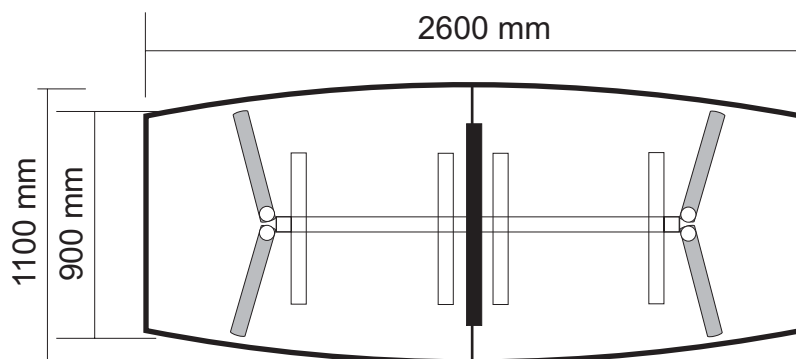

Uitvoering met melamine blad

(prijspeil september 2008)

PMKC7 / € 861,00 / 8 personen

Uitvoering:

Blad: melamine; gestoomd beuken, peren, ahorn, kersen, grijs gepareld, hennep, antraciet gepareld en geslepen aluminium (finaer tegen meerprijs).