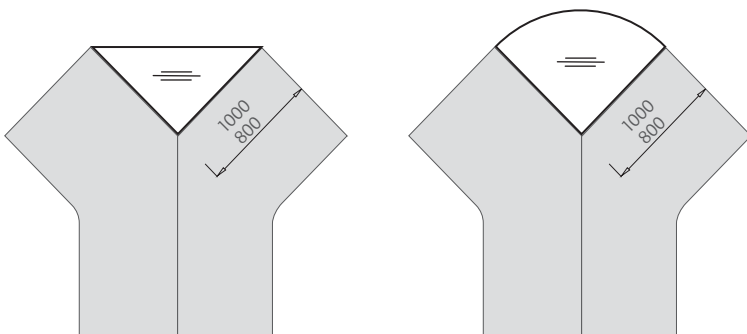

Verbindungselemente · Linking elements · Koppelbaden

Ansatzlemente · Modular attachments