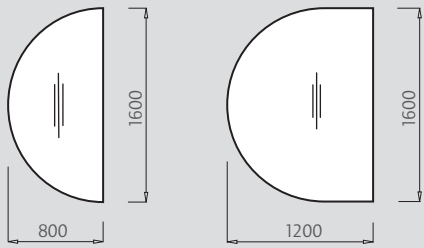

Aanbouwelementen

Vorsatzelemente · Modular front attachments · Voorzetelementen

Endabschlusselemente · End elements · Eindelementen