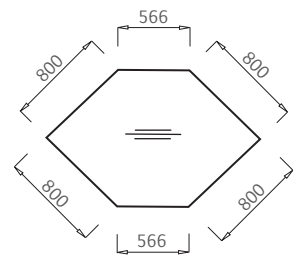

Endabschlusselemente · End elements · Eindelementen