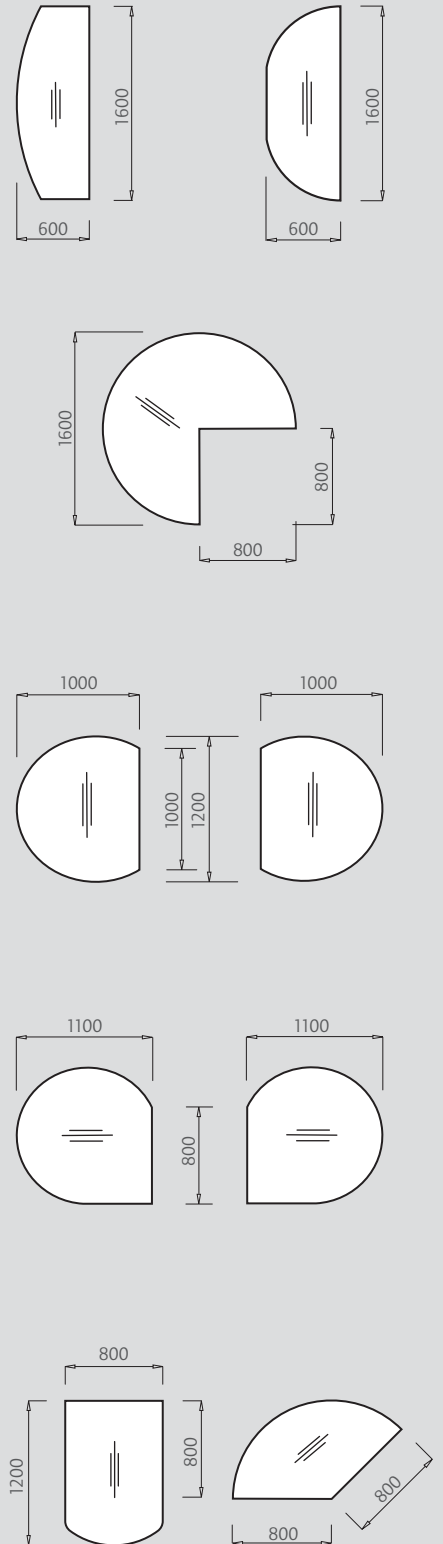

Verkettungselemente · Chain elements · Koppelementen

Verbindungselemente · Linking elements · Koppelbaden

Ansatzlemente · Modular attachments