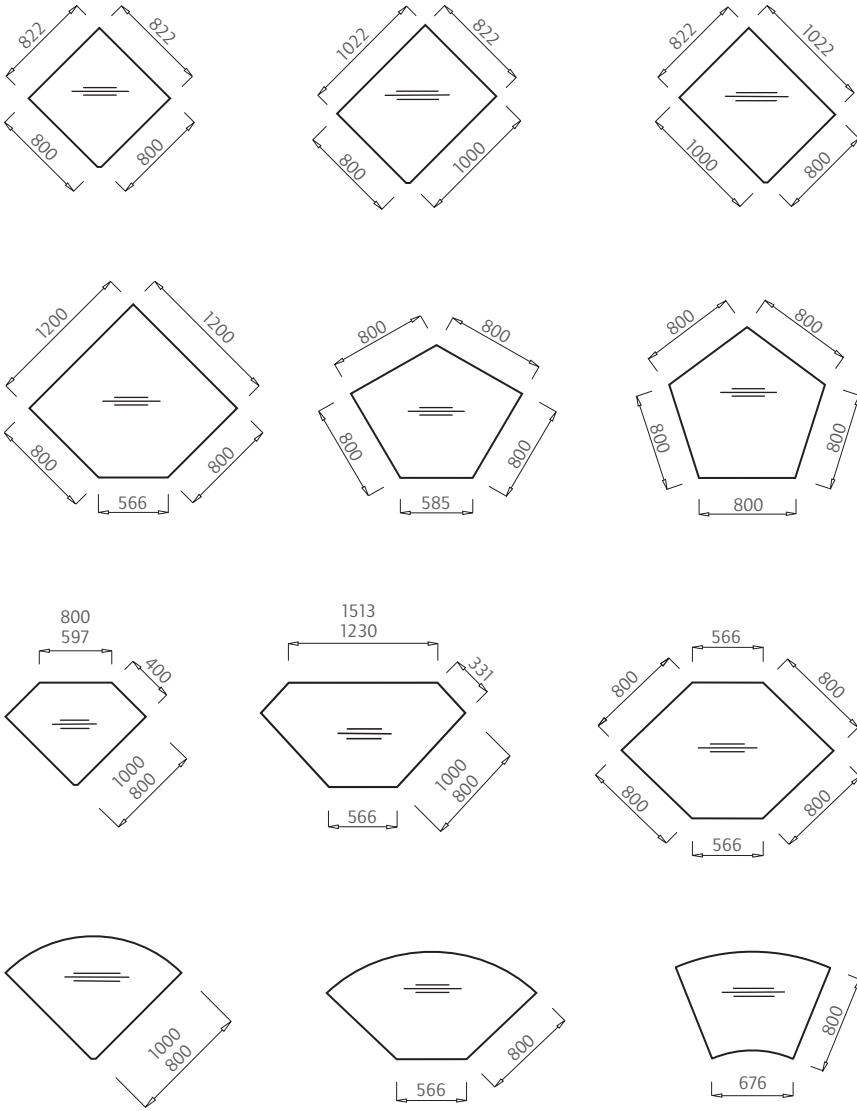

Verkettungselemente · Chain elements · Koppelementen