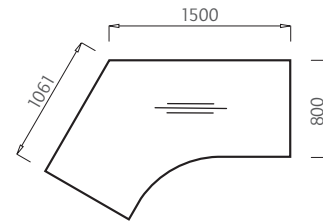

COM-Arbeitsplätze · COM workstations · COM werkplekken

Voldekore · Full decors · Voldecors 25 mm und 19 mm MDF

<p>Ahorn Maple ahorn</p>	<p>Akazie Acacia acacia</p>	<p>Buche gedämpft Beech muted gedempt beuken</p>	<p>Birnbaum Pear peren</p>	<p>toskan. Nussbaum Tuscan walnut toskaans noten</p>
<p>Teak Rubin Teak ruby teak rubin</p>	<p>Merano</p>	<p>Nussbaum natur Natural walnut noten natuur</p>	<p>Malaga Eiche Malaga oak malaga eik</p>	<p>Zebrano</p>
<p>Superweiß Super white superwit</p>	<p>Grau perl Grey pearl Grijs parel</p>	<p>Hanf perl Hemp pearl hanf parel</p>	<p>Sandbeige Sand beige zandbeige</p>	<p>Aluminium geschliffen Aluminium polished geslepen aluminium</p>
<p>Anthrazit perl Anthracite pearl antraciet parel</p>	<p>Vulkan schwarz Volcano black vulkaan zwart</p>	<p>Olivgrün Olive green olijvgroen</p>		