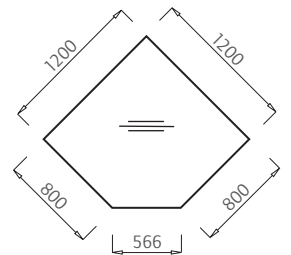

Endabschlusselemente · End elements · Eindelementen