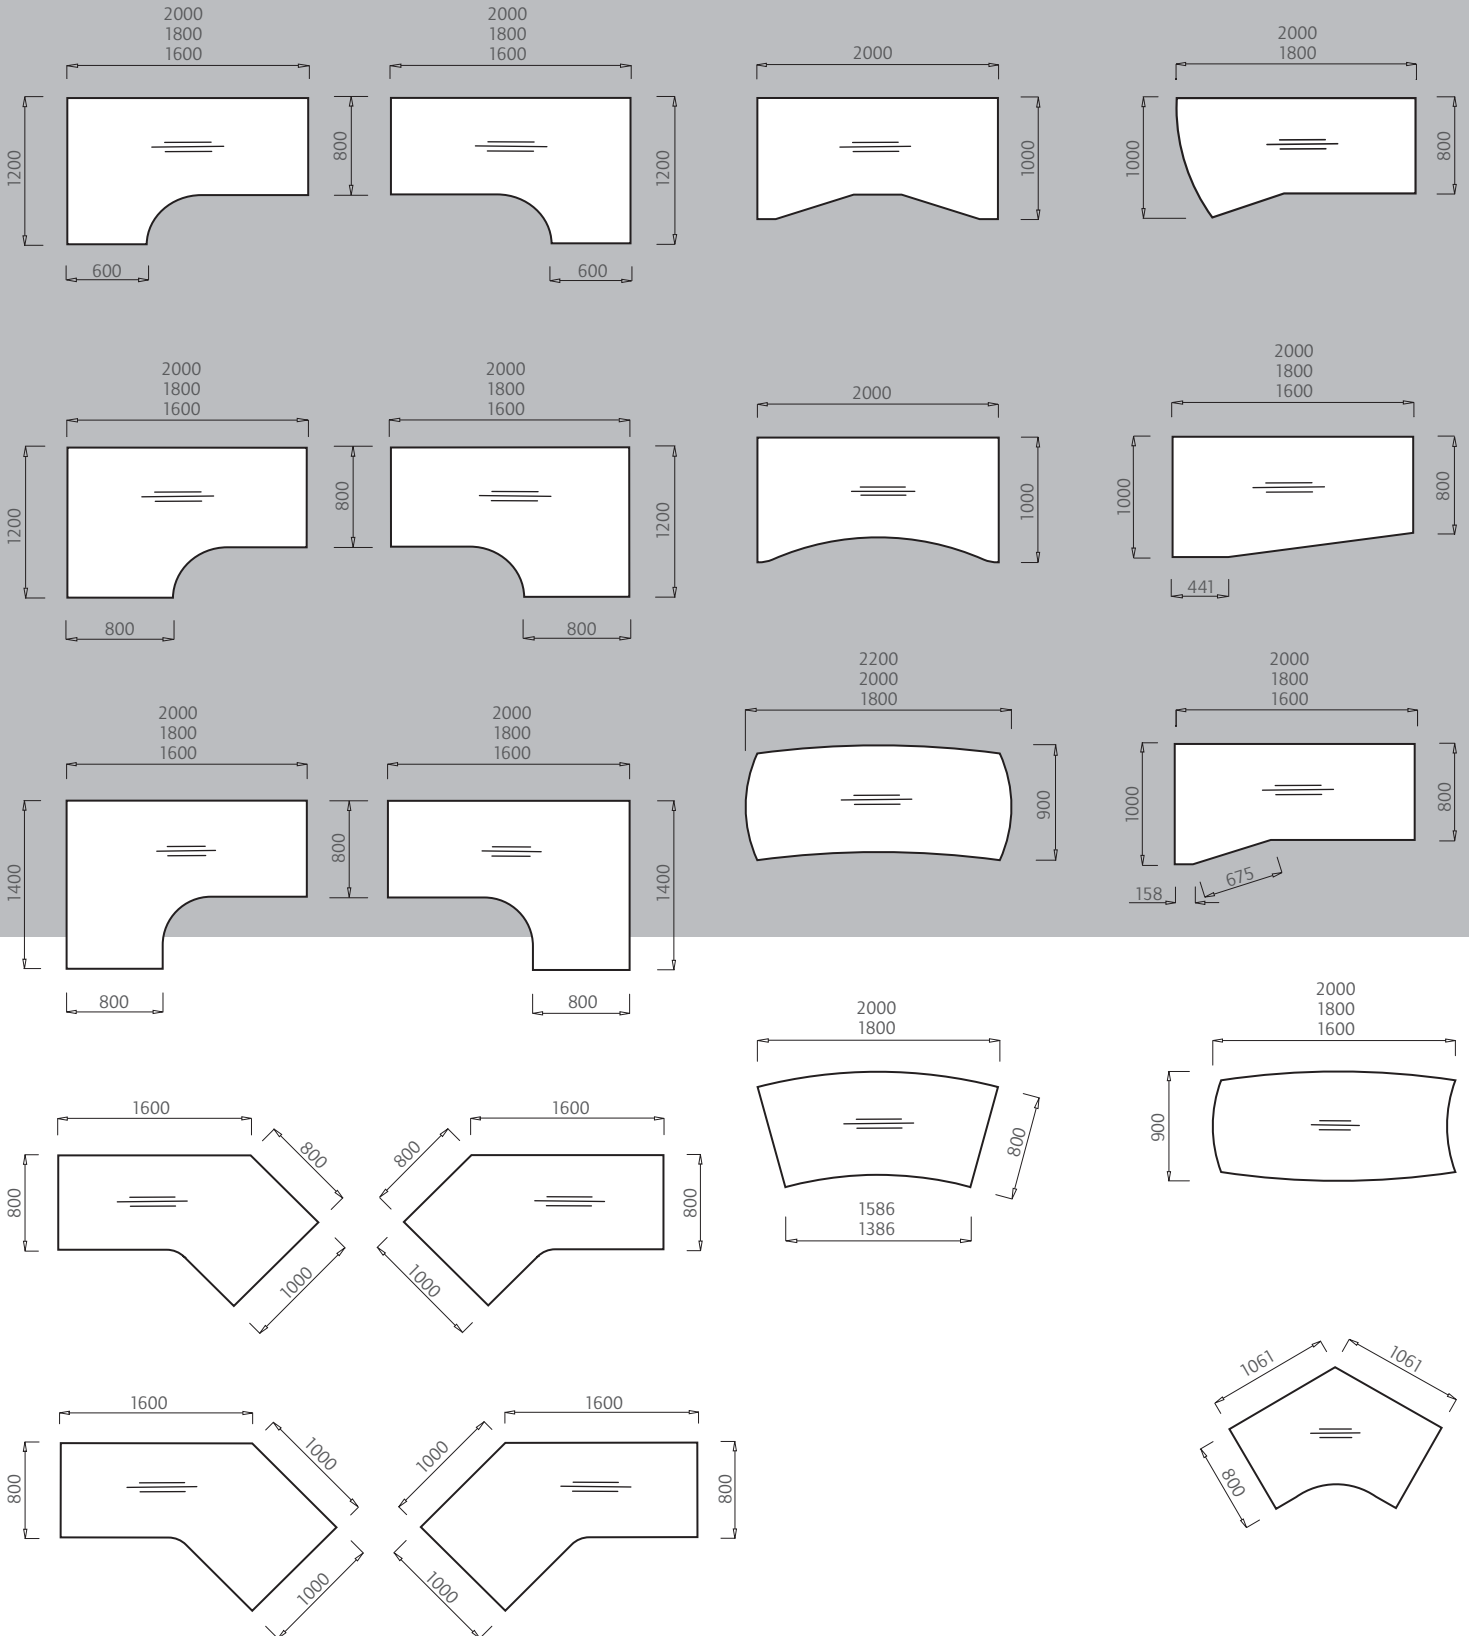

COM-Arbeitsplätze · COM workstations · COM werkplekken