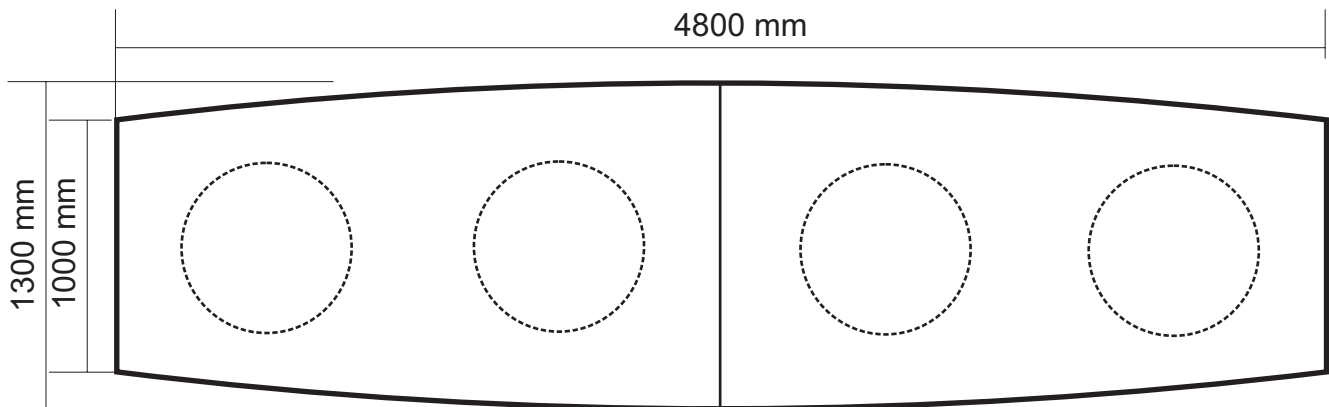

STKC2 / € 1.485,00 / 14 personen