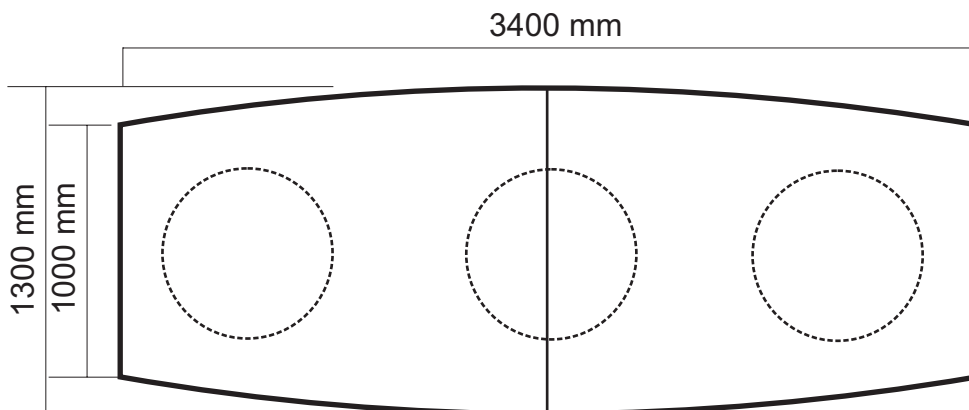

STKC5 / € 1.208,00 / 10 personen