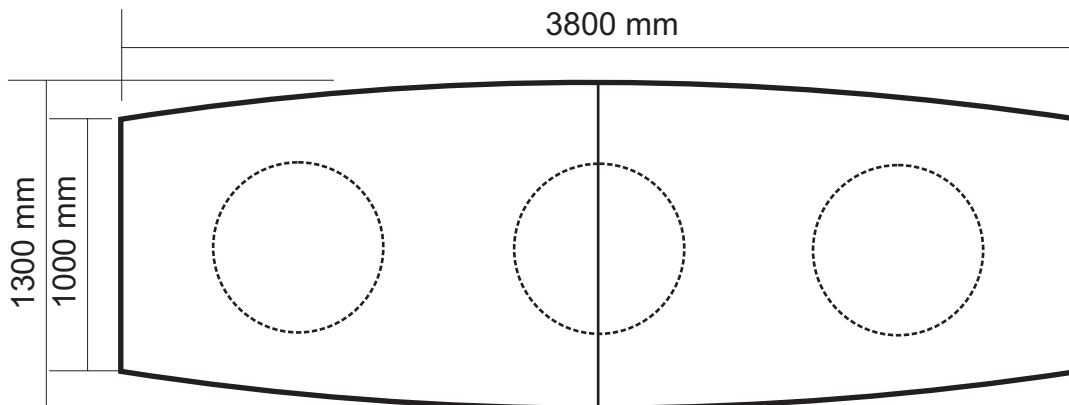

STKC3 / € 1.240,00 / 12 personen

STKC4 / € 1.225,00 / 12 personen