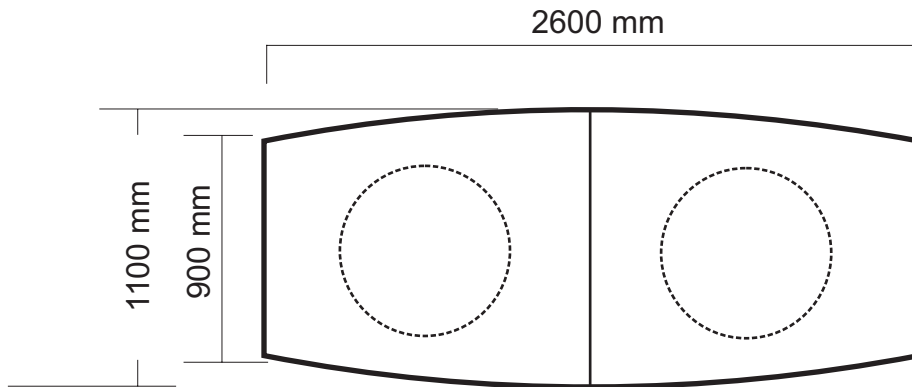

STKC6 / € 1.173,00 / 8 personen

STKC7 / € 751,00 / 8 personen

Uitvoering:

Blad: melamine; gestoomd beuken, peren, ahorn, kersen, grijs gepareld, hennep, antraciet gepareld en geslepen aluminium (fmeer tegen meerprijs).

Onderstel: zilver, antraciet metallic en zwart

Verkoopadviesprijzen ex. 19% B.T.W.