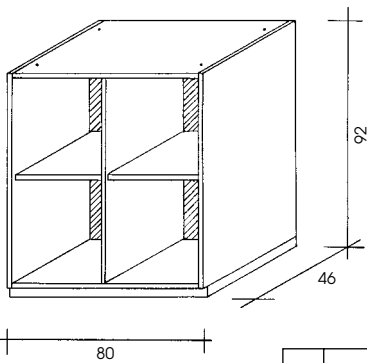

011 SCALA

KASTELEMENTEN

- Alle kastelementen, uitgevoerd met blauw corpus, worden gemonteerd geleverd en zijn standaard voorzien van legplanken en regeloppen

OPGELET :

- Bij één kast of bij de samenstelling van een wand de TOPTABLETTEN (240 - 241 - 242)
- **NIET VERGETEN TE BESTELLEN**
- Speciale toptabletten (243-244-245) voor kasten MET ZIJWANDEN.

011 319

incl.	€ 347,48
excl.	€ 292,00