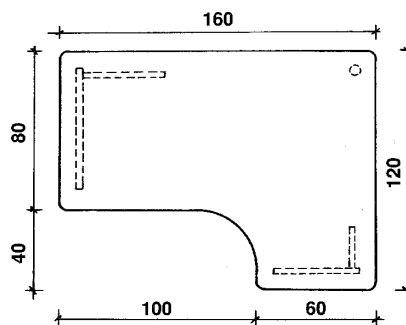

- Zwarte metaalpoet in de hoek