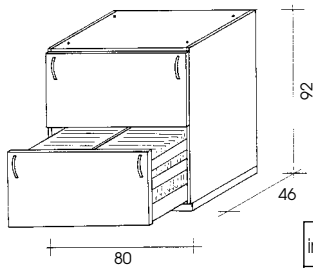

011 327

incl.	€ 754,46
excl.	€ 634,00