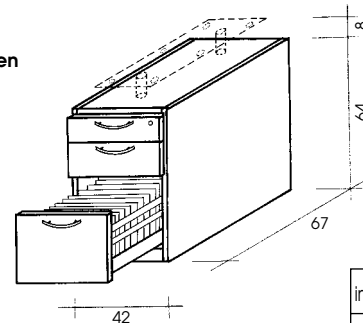

012 313

incl.	€ 743,75
excl.	€ 625,00

- ladenblok L + klass.
- centrale sluiting
- massief beuken laden
- **UITVOERING KERS**