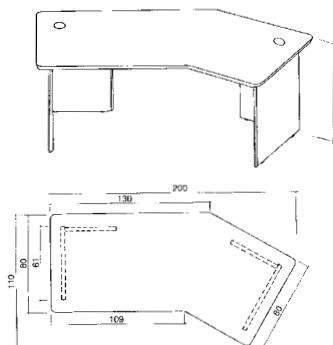

088 654

incl.	€ 809,20
excl.	€ 680,005

200 x 110 x 75 cm