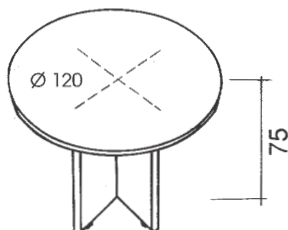

088 862

incl.	€ 616,42
excl.	€ 518,00

- Vergaderetafel

Ø 120 x 75 cm