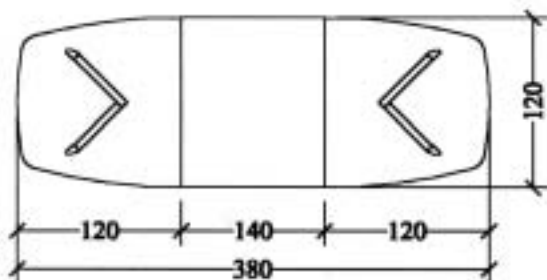

... 701

380 x 120 x 75
10/12 pers. (3 delen)

incl.	€ 2.560,88
excl.	€ 2.152,00

Andere modellen en afmetingen :

VOLGENS BESTEK