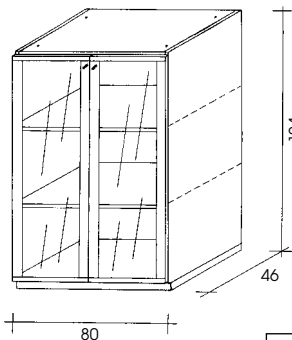

011 524

incl.	€ 616,42
excl.	€ 518,00