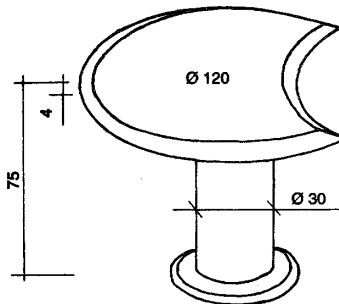

APOLLO

- Aanzettafel, te plaatsen aan brede zijde van het bureau

Ø 120

... **635**

incl.	€ 992,46
excl.	€ 834,00

- Houten zuil

- Retour te plaatsen aan de smalle zijde van het bureau

... **873**