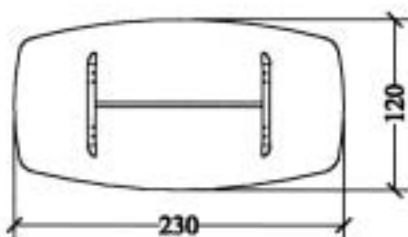

... 689

230 x 120 x 75
6/8 pers. (1 deel)

incl.	€ 1.387,54
excl.	€ 1.166,00