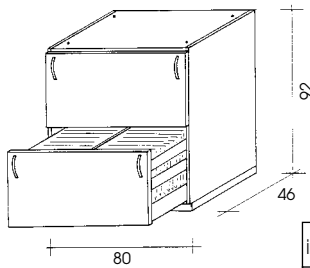

012 327

incl.	€ 919,87
excl.	€ 773,00