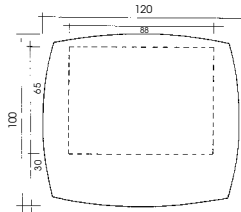

012 ZENIA

BUREAUBLAD + ROLDEURKAST (VOOR TOWER EN PRINTER)

- bureaublad met roldeurkast voor tower + printer
- **UITVOERING KERS**

TOWER: max. 26 x 48 x 50 H
PRINTER: max. 42 x 48 x 50 H

- blad gecentreerd OF vooraan overstekend

012 686

incl.	€ 1.481,55
excl.	€ 1.245,00