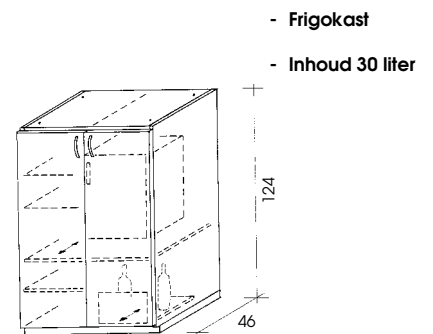

011 526

- Frigokast
- Inhoud 30 liter

incl.	€ 1.977,78
excl.	€ 1.662,00