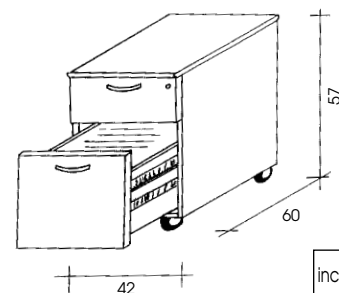

012 386

incl.	€ 589,05
excl.	€ 495,00

012 ZENIA

TE MONTEREN SUPPLEMENT VOOR BUREAUS

001 315 alu. frontpaneel (109 cm) voor bureau 210 x 110 comb. POOT + POOT

incl.	€ 138,04
excl.	€ 116,00

001 316 alu. frontpaneel (91 cm) voor bureau 210 x 110 comb. POOT + LADENBLOK
POOT + TOWERBLOK