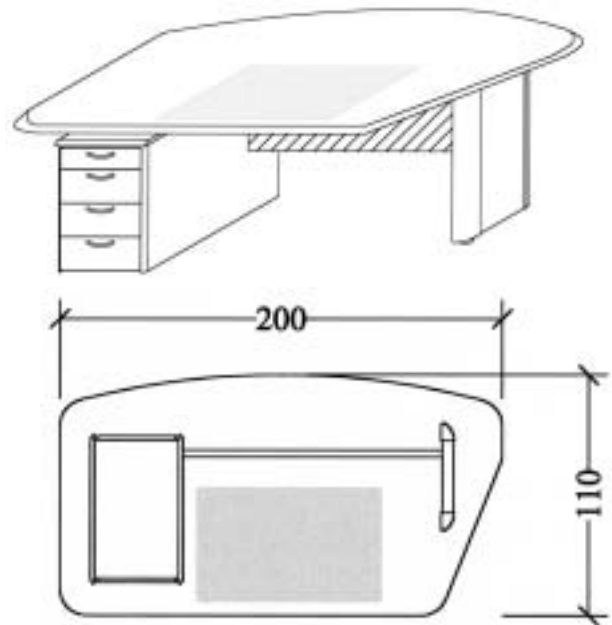

incl.	€ 1.877,82
excl.	€ 1.578,00

... 711 01

- Dragende ladenblok 3 L
- 200 x 110 x 75
- MET INLEGBLAD LEDER zwart

incl.	€ 2.131,29
excl.	€ 1.791,00

... 711 11

- Dragende ladenblok 3 L
- 200 x 110 x 75

incl.	€ 1.877,82
excl.	€ 1.578,00