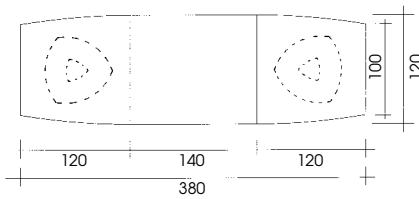

380 x 120 x 75
10/12 pers.

012 **901**

incl.	€ 2.556,12
excl.	€ 2.148,00