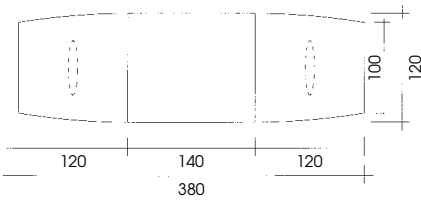

380 x 120 x 75
10/12 pers.

012 **701**

incl.	€ 2.610,86
excl.	€ 2.194,00