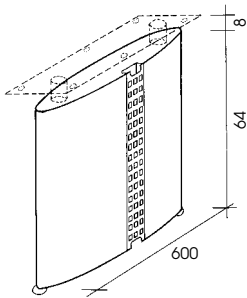

ELLIPSPOOT + TOWERBLOK

- ellipsfoot
- **UITVOERING KERS**