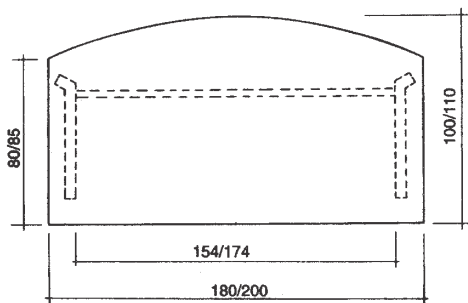

OSIRIS

057 - Mahonie fineerhout **roodbruin** gebeitst

058 - Kersen fineerhout **kersen** gebeitst

BUREAUS

... **603 00**
180 x 100 x 75

incl.	€ 1.135,26
excl.	€ 954,00