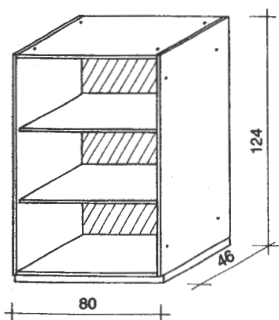

... 520

incl.	€ 274,89
excl.	€ 231,00