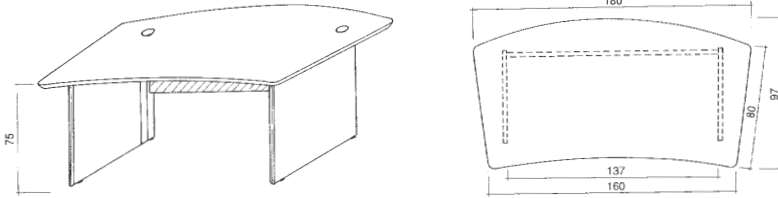

180 x 97 x 75 cm

088 652

incl.	€ 727,09
excl.	€ 611,00

280 cm tafel / 180 cm bureau 652

180 x 80 x 75 H

LINKS

088 874

incl.	€ 672,35
excl.	€ 565,00