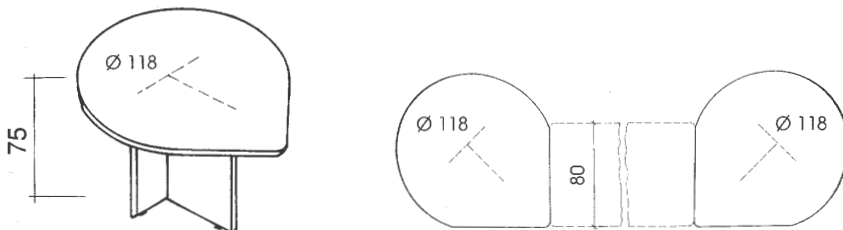

088 860

incl.	€ 496,23
excl.	€ 417,00

- Ontvangsttafel

Ø 118 x 75 cm Links of rechts