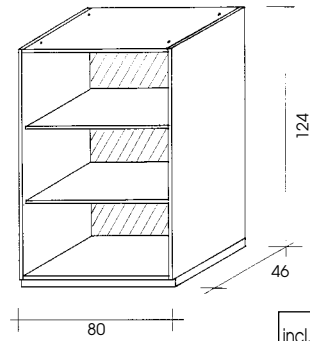

011 520

incl.	€ 230,86
excl.	€ 194,00