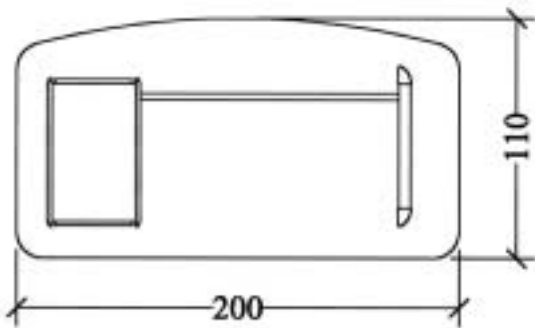

PUCCINI

- Dragende ladenblok L + KL
- 200 x 110 x 75

incl.	€ 1.927,80
excl.	€ 1.620,00

... 710 03

- Dragende ladenblok L + KL
- 200 x 110 x 75
- MET INLEGBLAD LEDER zwart