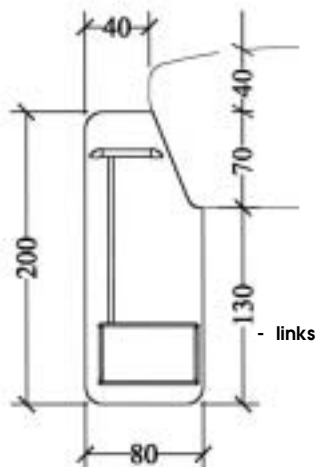

- rechts

... 714 05

incl.	€ 1.448,23
excl.	€ 1.217,00

- links

... 715 05

incl.	€ 1.448,23
excl.	€ 1.217,00

- PC-tafel
- Dragende ladenblok L + KL
- Voor bureau 711
- 200 x 80 x 75

- links