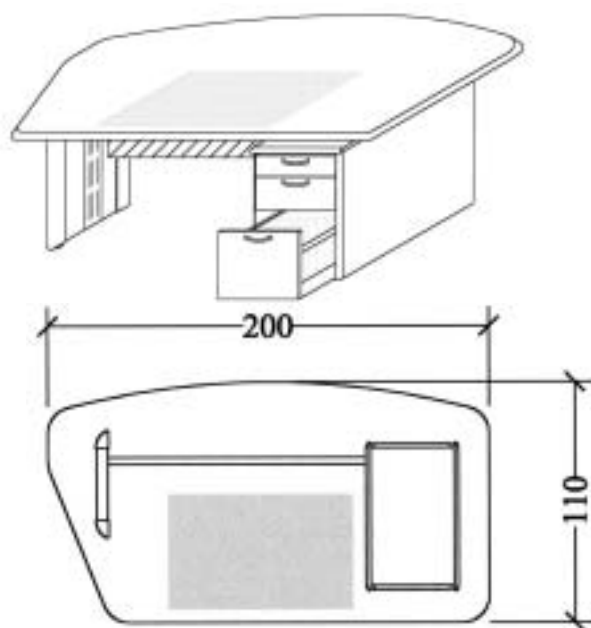

incl.	€ 2.131,29
excl.	€ 1.791,00

... 711 14