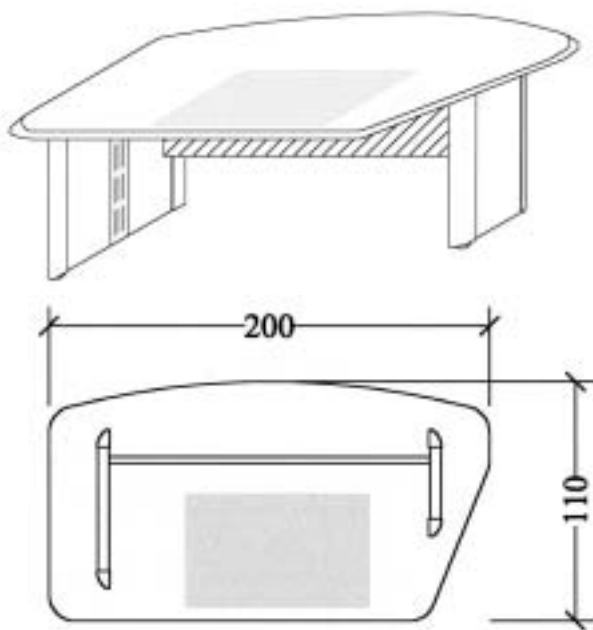

... 710 14

PUCCINI

- 200 x 110 x 75

... 711 00

incl.	€ 1.217,37
excl.	€ 1.023,00

- 200 x 110 x 75
MET INLEGBLAD LEDER zwart

... 711 10

incl.	€ 1.475,60
excl.	€ 1.240,00