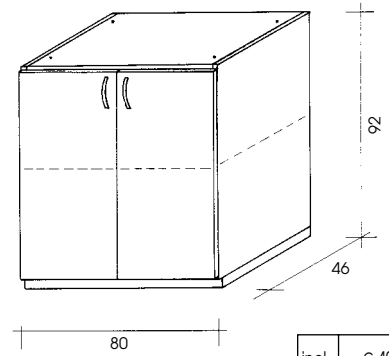

011 322

incl.	€ 423,64
excl.	€ 356,00

- Klasseerkast A4
- Centrale sluiting