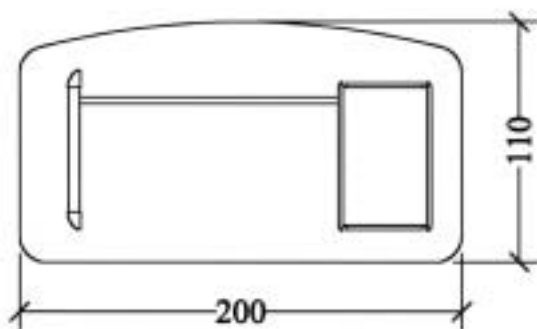

incl.	€ 1.927,80
excl.	€ 1.620,00

... 710 02

- Dragende ladenblok 3 L
- 200 x 110 x 75
- MET INLEGBLAD LEDER zwart