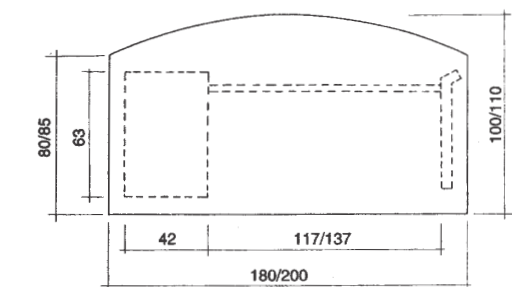

OSIRIS

... 603 01
180 x 100 x 75

incl.	€ 1.780,24
excl.	€ 1.496,00

... 605 01
200 x 110 x 75

incl.	€ 1.871,87
excl.	€ 1.573,00