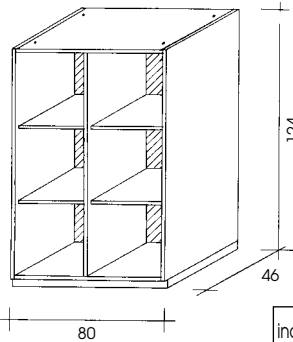

011 519

incl.	€ 418,88
excl.	€ 352,00