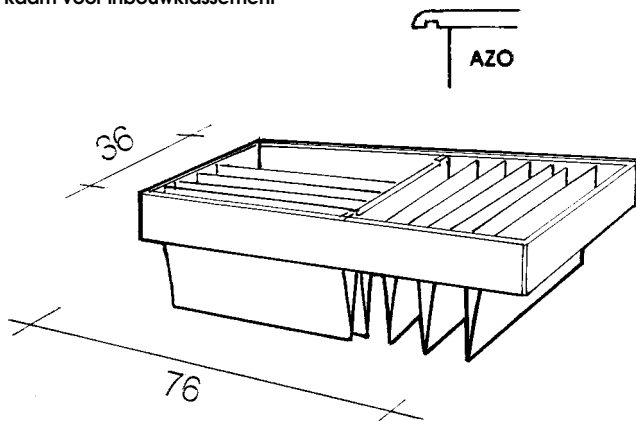

- Raam voor inbouwklassement

incl.	€ 176,12
excl.	€ 148,00

001 89x

- Legplank blauw

incl.	€ 26,18
excl.	€ 22,00

011 80x

TOPTABLETTEEN VOOR KASTEN ZONDER ZIJWANDEN

- Toptablet voor 1 kastelement 80 x 46 x 2 cm