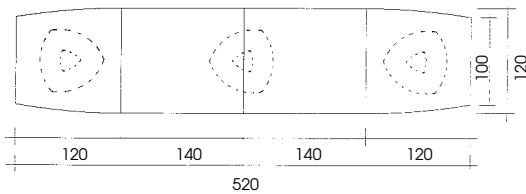

520 x 120 x 75
14/16 pers.

011 902

incl.	€ 3.624,74
excl.	€ 3.046,00