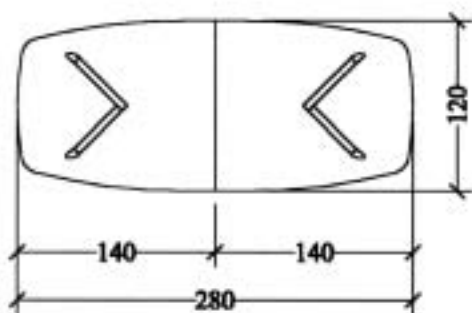

... 691

280 x 120 x 75
8/10 pers. (2 delen)

incl.	€ 1.961,12
excl.	€ 1.648,00