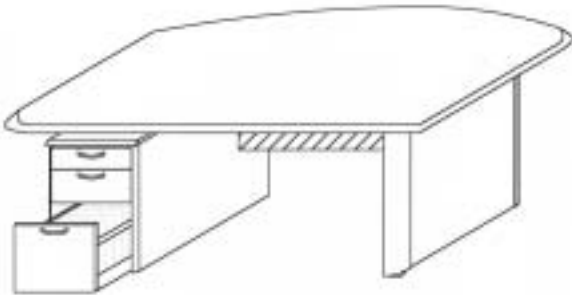

PUCCINI

- Dragende ladenblok L + KL
- 200 x 110 x 75

incl.	€ 1.927,80
excl.	€ 1.620,00

... 710 03

- Dragende ladenblok L + KL
- 200 x 110 x 75
- MET INLEGBLAD LEDER zwart