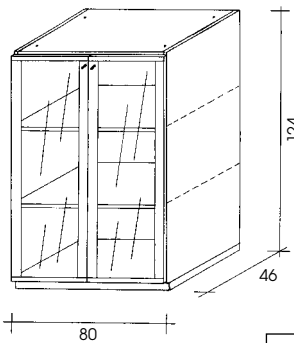

012 ZENIA

KASTELEMENTEN

- Alle kastelementen, uitgevoerd in kersenfineer, worden gemonteerd geleverd en zijn standaard voorzien van legplanken en regeldoppen

OPGELET : Bij één kast of bij de samenstelling van een wand de TOPTABLETTEN (240 - 241 - 242)
NIET VERGETEN TE BESTELLEN

012 319

incl.	€ 517,65
excl.	€ 435,00

012 320

incl.	€ 362,95
excl.	€ 305,00

012 322

incl.	€ 567,63
excl.	€ 477,00

- Klasseerkast A4
- Centrale sluiting

012 327

incl.	€ 919,87
excl.	€ 773,00

012 519

incl.	€ 622,37
excl.	€ 523,00

012 520

incl.	€ 440,30
excl.	€ 370,00

012 522

incl.	€ 677,11
excl.	€ 569,00

012 524

incl.	€ 825,86
excl.	€ 694,00

- Frigokast
- Inhoud 30 liter

012 526

incl.	€ 2.143,19
excl.	€ 1.801,00