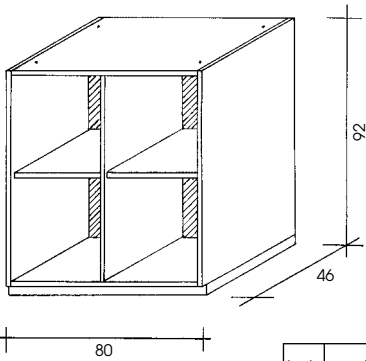

012 ZENIA

KASTELEMENTEN

- Alle kastelementen, uitgevoerd in kersenfineer, worden gemonteerd geleverd en zijn standaard voorzien van legplanken en regeldoppen

OPGELET : Bij één kast of bij de samenstelling van een wand de TOPTABLETTEN (240 - 241 - 242)
NIET VERGETEN TE BESTELLEN

012 319

incl.	€ 517,65
excl.	€ 435,00