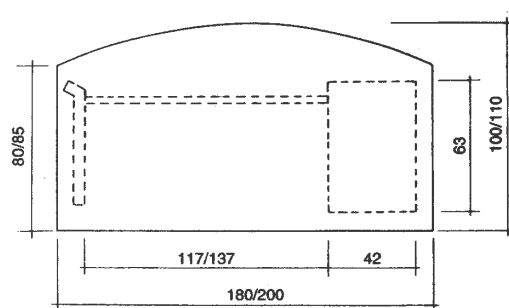

OSIRIS

057 - Mahonie fineerhout **roodbruin** gebeitst

058 - Kersen fineerhout **kersen** gebeitst

BUREAUS

... **603 00**
180 x 100 x 75

incl.	€ 1.135,26
excl.	€ 954,00

... **603 02**
180 x 100 x 75

incl.	€ 1.780,24
excl.	€ 1.496,00