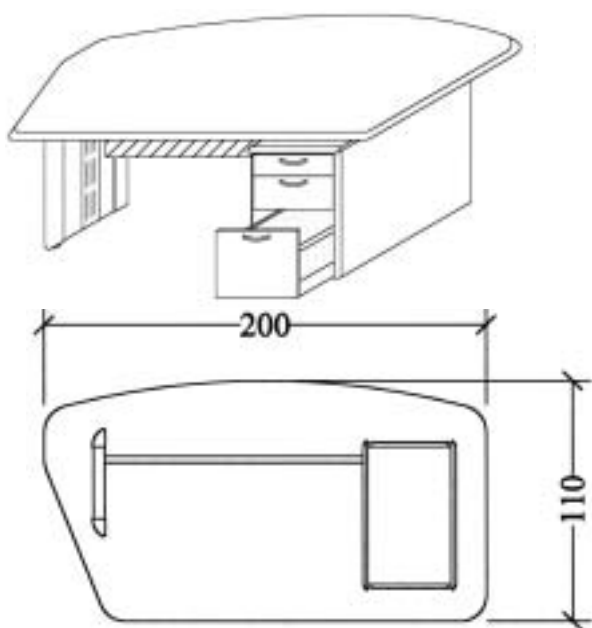

... 711 03

- Dragende ladenblok L + KL
- 200 x 110 x 75
- MET INLEGBLAD LEDER zwart

incl.	€ 2.131,29
excl.	€ 1.791,00

... 711 13

- Dragende ladenblok L + KL
- 200 x 110 x 75

incl.	€ 1.877,82
excl.	€ 1.578,00