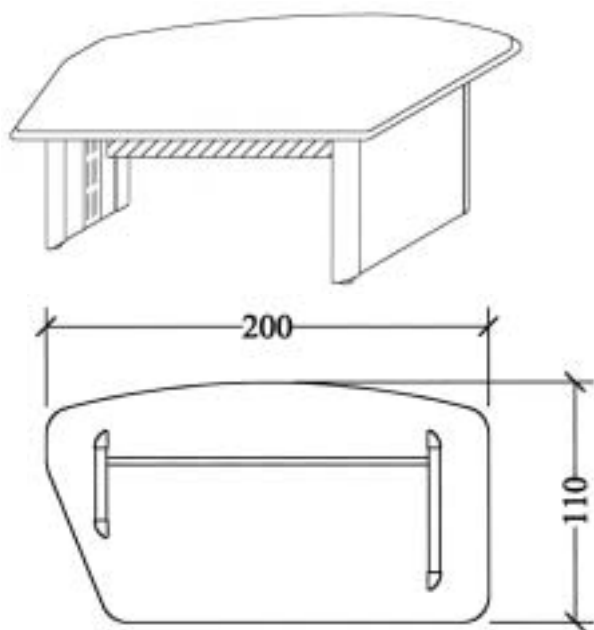

... 711 06

incl.	€ 1.217,37
excl.	€ 1.023,00

- 200 x 110 x 75
MET INLEGBLAD LEDER zwart