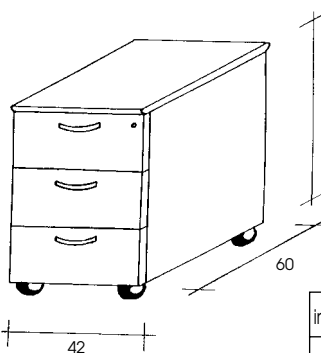

012 314

incl.	€ 704,48
excl.	€ 592,00

- 3 laden
- centrale sluiting
- massief beuken laden
- **UITVOERING KERS**