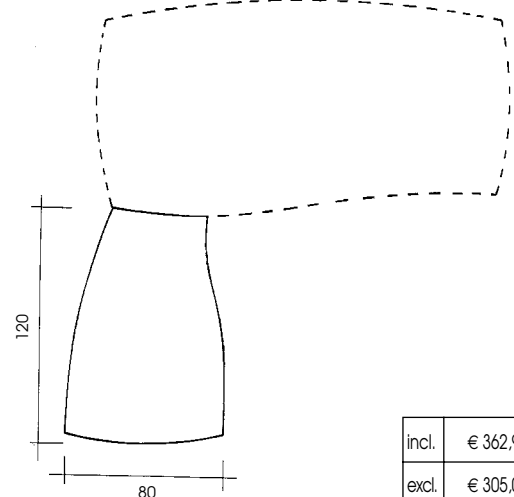

incl.	€ 362,95
excl.	€ 305,00

012 342