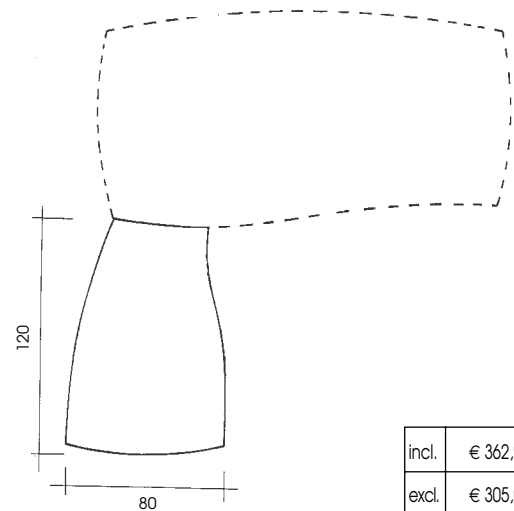

011 442

incl.	€ 600,95
excl.	€ 505,00

- blad retour S-vorm links