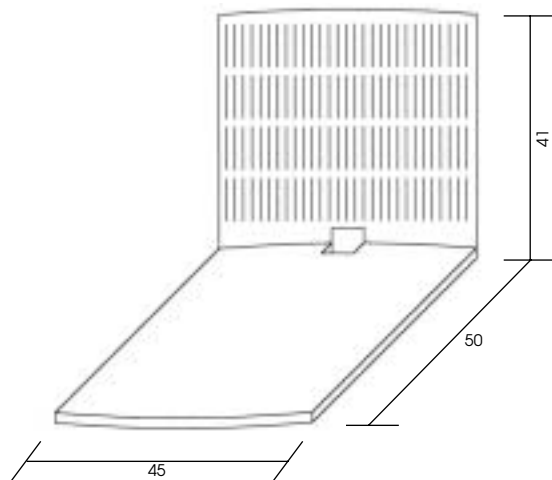

... 318

incl.	€ 182,07
excl.	€ 153,00