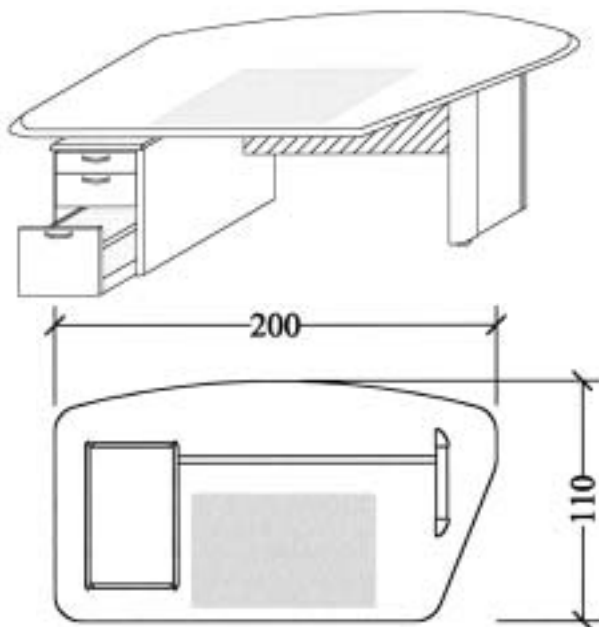

incl.	€ 2.131,29
excl.	€ 1.791,00

... 711 13

- Dragende ladenblok L + KL
- 200 x 110 x 75