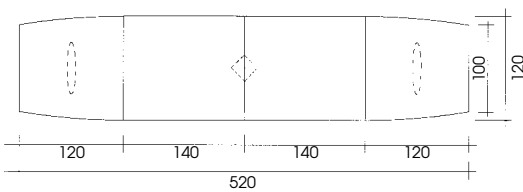

520 x 120 x 75
14/16 pers.

012 **702**

incl.	€ 3.480,75
excl.	€ 2.925,00