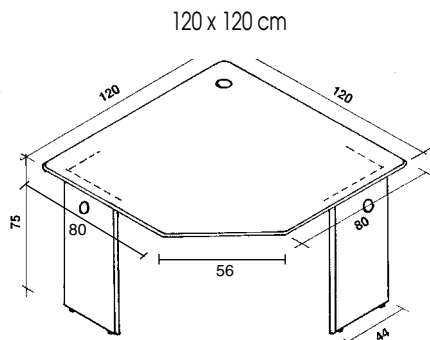

- Megahoek

- Zwarte metaalpoet in de hoek

088 852

incl.	€ 919,87
excl.	€ 773,00

- Voor aanbouw : bureau met smalle steun gebruiken

- Compact bureau links

160 x 120 cm

- Zwarte metaalpoet in de hoek

088 854

incl.	€ 781,83
excl.	€ 657,00

- Compact bureau rechts

160 x 120 cm

- Zwarte metaalpoet in de hoek

088 856

incl.	€ 781,83
excl.	€ 657,00

200 x 110 x 75 cm

088 654

incl.	€ 809,20
excl.	€ 680,005

200 x 110 x 75 cm

088 656

incl.	€ 809,20
excl.	€ 680,00