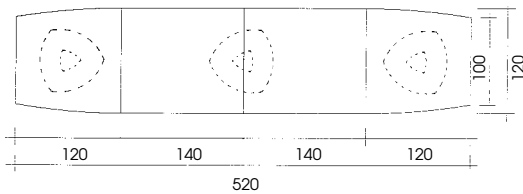

520 x 120 x 75
14/16 pers.

012 **902**

incl.	€ 3.624,74
excl.	€ 3.046,00