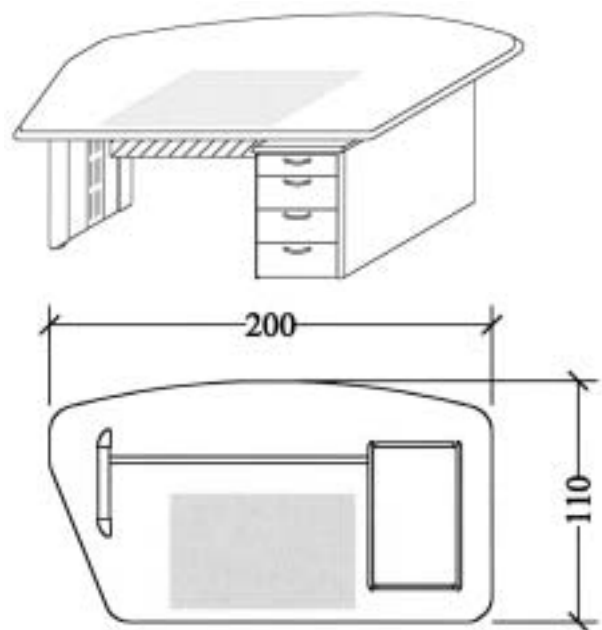

incl.	€ 2.131,29
excl.	€ 1.791,00

... 711 12