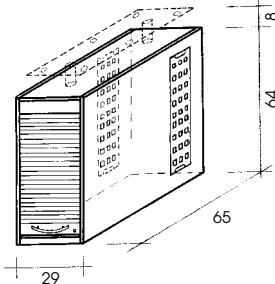

012 310

incl.	€ 633,08
excl.	€ 532,00

- towerblok
- **UITVOERING KERS**

TOWER: max. 24 x 48 x 46 H

012 312

incl.	€ 584,29
excl.	€ 491,00