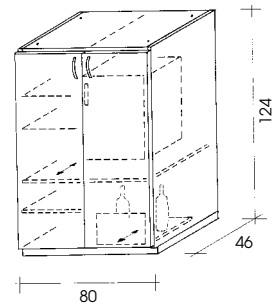

012 524

incl.	€ 825,86
excl.	€ 694,00

- Frigokast
- Inhoud 30 liter