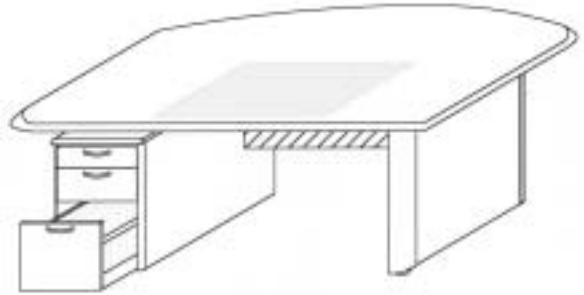

incl.	€ 2.187,22
excl.	€ 1.838,00

... 710 13

- Dragende ladenblok L + KL
- 200 x 110 x 75