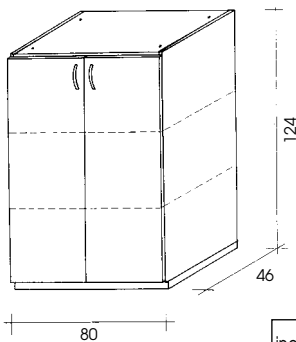

011 522

incl.	€ 511,70
excl.	€ 430,00