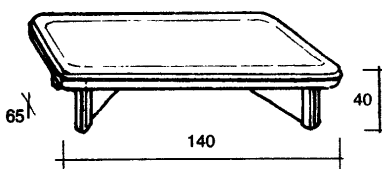

1,40 x 0,65 x 0,40 m

incl.	€ 479,57
excl.	€ 403,00

007 083