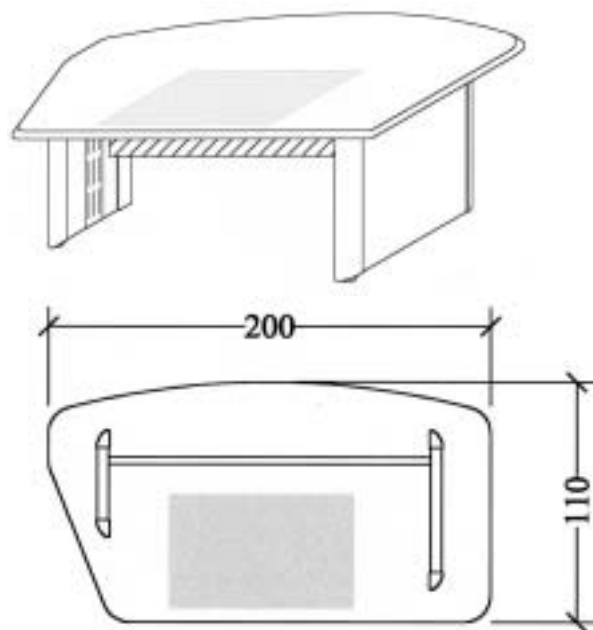

... 711 16

incl.	€ 1.475,60
excl.	€ 1.240,00