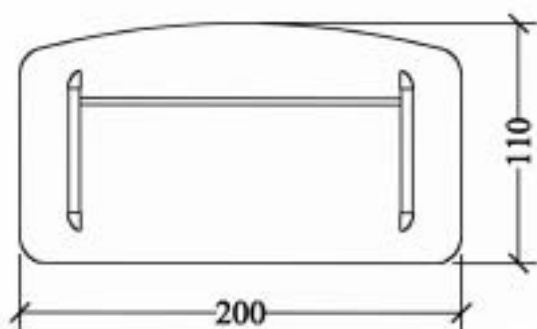

PUCCINI

027 - Mahonie fineerhout **roodbruin** gebeitst

028 - Kersen fineerhout **kersen** gebeitst

BUREAUS

- 200 x 110 x 75

... **710 00**

incl.	€ 1.272,11
excl.	€ 1.069,00

- 200 x 110 x 75
MET INLEGBLAD LEDER zwart