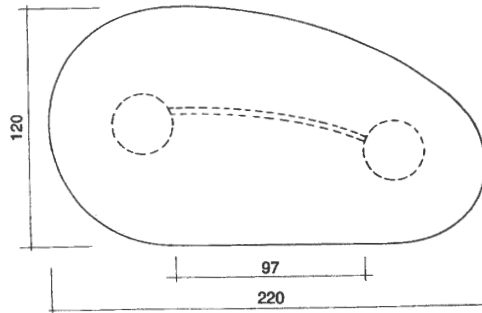

... **672 00**
220 x 120 x 75

incl.	€ 1.554,14
excl.	€ 1.306,00