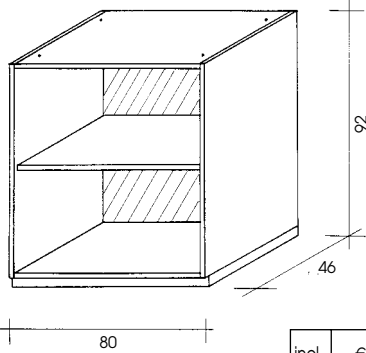

012 320

incl.	€ 362,95
excl.	€ 305,00