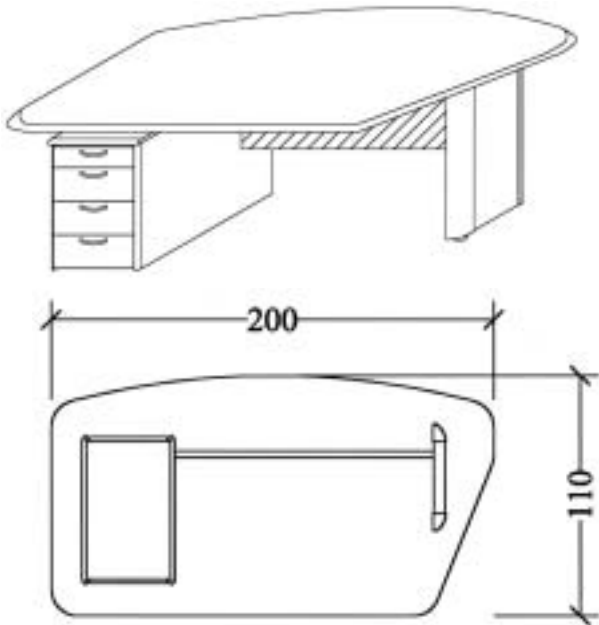

PUCCINI

- Dragende ladenblok 3 L
- 200 x 110 x 75

incl.	€ 1.877,82
excl.	€ 1.578,00

... 711 01

- Dragende ladenblok 3 L
- 200 x 110 x 75
- MET INLEGBLAD LEDER zwart