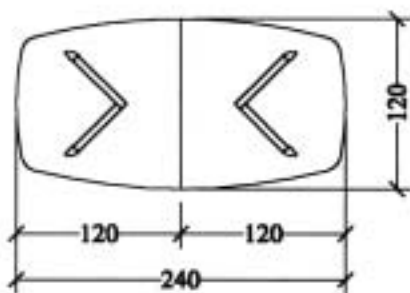

... 699

240 x 120 x 75
6/8 pers. (2 delen)

incl.	€ 1.801,66
excl.	€ 1.514,00