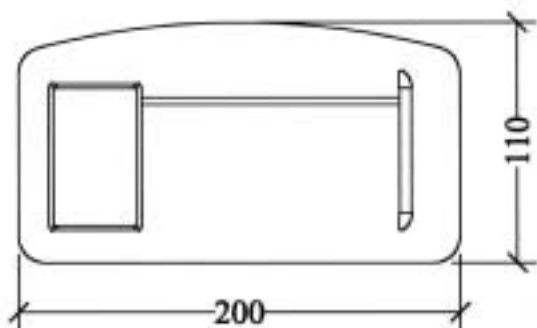

PUCCINI

- Dragende ladenblok 3 L
- 200 x 110 x 75

incl.	€ 1.927,80
excl.	€ 1.620,00

... 710 01

- Dragende ladenblok 3 L
- 200 x 110 x 75
- MET INLEGBLAD LEDER zwart