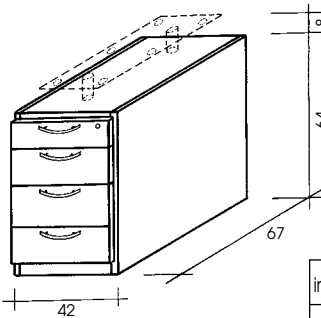

DRAGENDE + MOBIELE LADENBLOKKEN

- ladenblok 3 L
- centrale sluiting
- massief beuken laden
- **UITVOERING KERS**