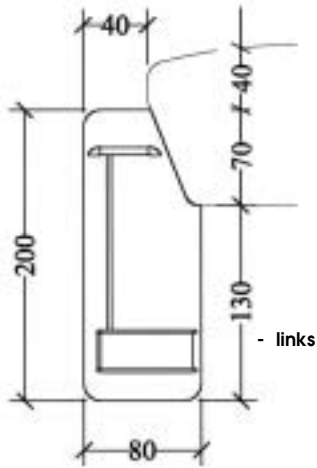

PUCCHINI

- PC-tafel
- Towerblok
- Voor bureau 711
- 200 x 80 x 75

- links