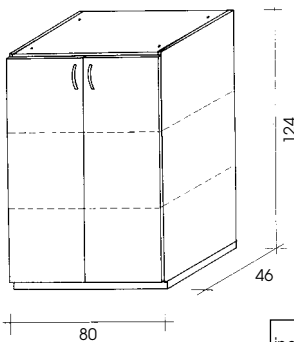

012 522

incl.	€ 677,11
excl.	€ 569,00