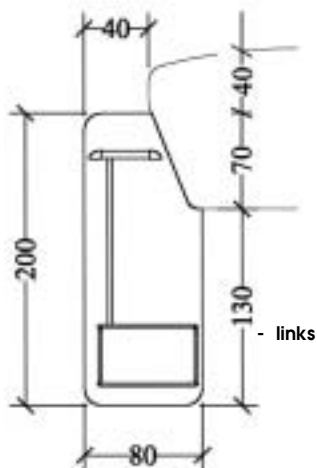

- rechts

- rechts

... 714 03

incl.	€ 1.712,41
excl.	€ 1.439,00

- links

... 715 03

incl.	€ 1.712,41
excl.	€ 1.439,00

- PC-tafel
- Dragende ladenblok 3 L
- Voor bureau 711
- 200 x 80 x 75