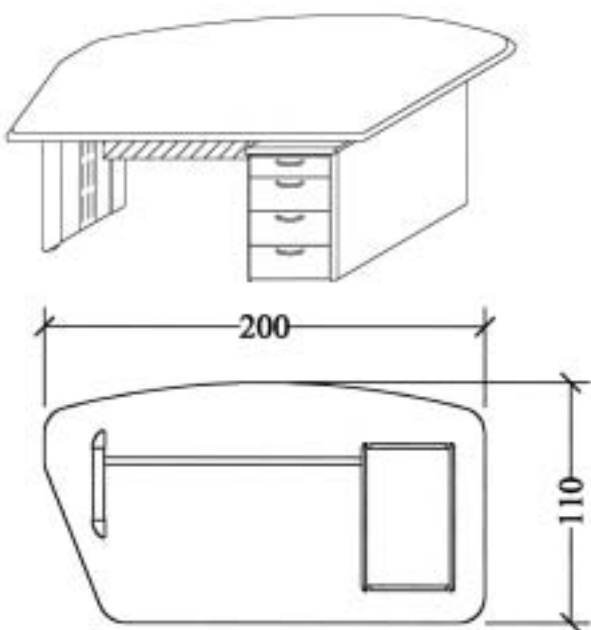

incl.	€ 1.877,82
excl.	€ 1.578,00

... 711 01

- Dragende ladenblok 3 L
- 200 x 110 x 75
- MET INLEGBLAD LEDER zwart

incl.	€ 2.131,29
excl.	€ 1.791,00

... 711 11

- Dragende ladenblok 3 L
- 200 x 110 x 75

incl.	€ 1.877,82
excl.	€ 1.578,00