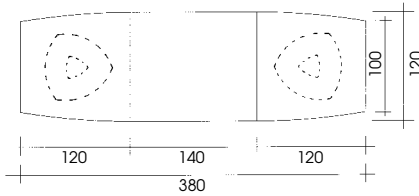

380 x 120 x 75
10/12 pers.

011 901

incl.	€ 2.556,12
excl.	€ 2.148,00