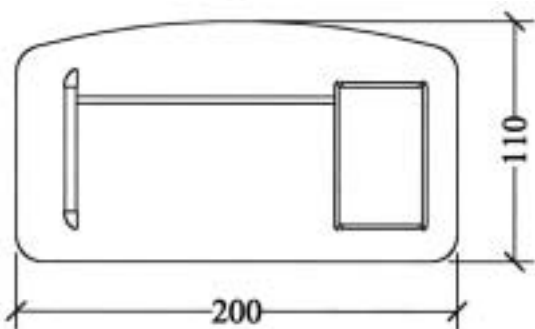

... 710 13

- Dragende ladenblok L + KL
- 200 x 110 x 75

incl.	€ 1.927,80
excl.	€ 1.620,00

... 710 04

- Dragende ladenblok L + KL
- 200 x 110 x 75
- MET INLEGBLAD LEDER zwart

incl.	€ 2.187,22
excl.	€ 1.838,00