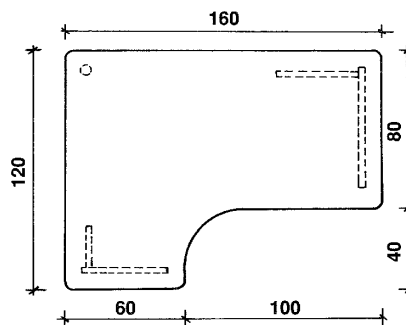

- Zwarte metaalpoet in de hoek