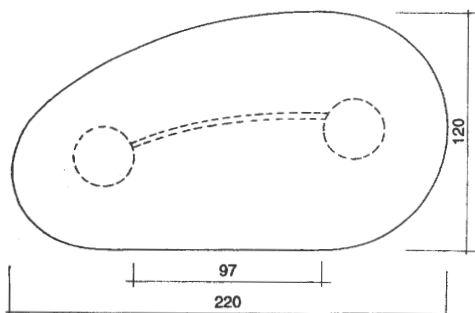

APOLLO

077 - Mahonie fineerhout **roodbruin** gebeitst

078 - Kersen fineerhout **kersen** gebeitst

BUREAUS

... **673 00**
220 x 120 x 75

incl.	€ 1.554,14
excl.	€ 1.306,00