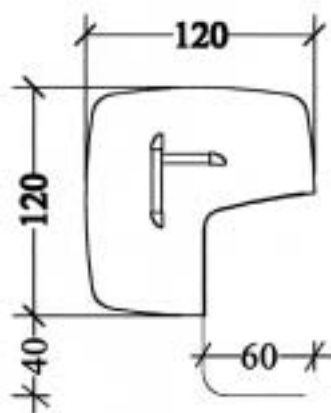

incl.	€ 1.057,91
excl.	€ 889,00

incl.	€ 1.057,91
excl.	€ 889,00

- P-tafel
- Voor bureau 710 of voor brede kant 711
- 200 x 120 x 75

- links

- rechts

... 730

- links

... 731

- rechts

incl.	€ 821,10
excl.	€ 690,00

incl.	€ 821,10
excl.	€ 690,00

- Beeldschermdrager