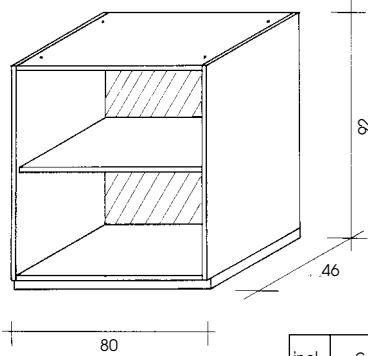

011 320

incl.	€ 198,73
excl.	€ 167,00