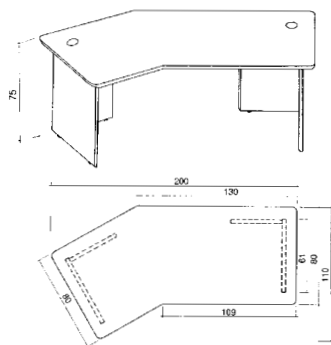

088 856

incl.	€ 781,83
excl.	€ 657,00

200 x 110 x 75 cm