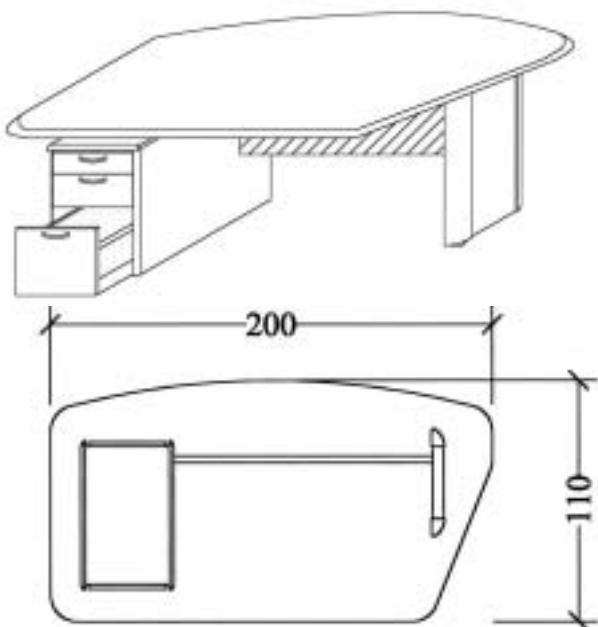

PUCCINI

- Dragende ladenblok L + KL
- 200 x 110 x 75

incl.	€ 1.877,82
excl.	€ 1.578,00

... 711 03

- Dragende ladenblok L + KL
- 200 x 110 x 75
- MET INLEGBLAD LEDER zwart