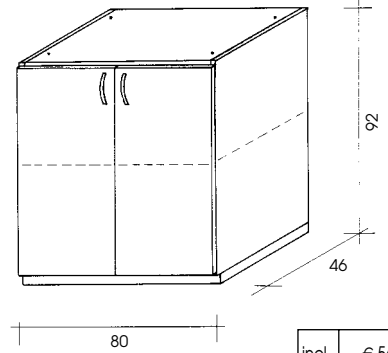

012 322

incl.	€ 567,63
excl.	€ 477,00

- Klasseerkast A4
- Centrale sluiting