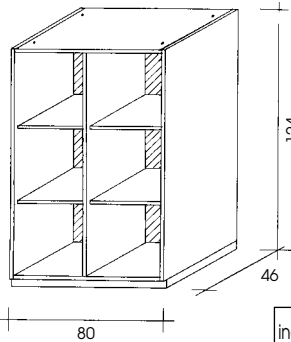

012 519

incl.	€ 622,37
excl.	€ 523,00