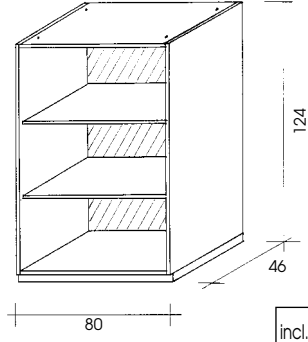

012 520

incl.	€ 440,30
excl.	€ 370,00