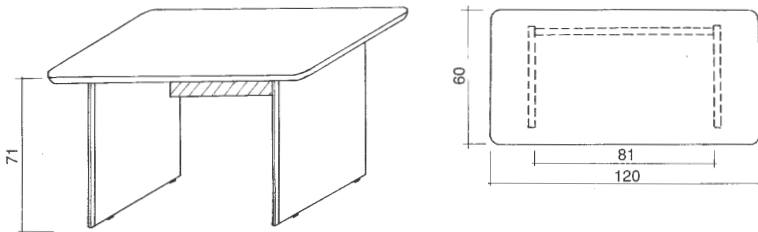

RECHTS

088 875

incl.	€ 672,35
excl.	€ 565,00

- Bijzetbureau

120 x 60 x 71 cm