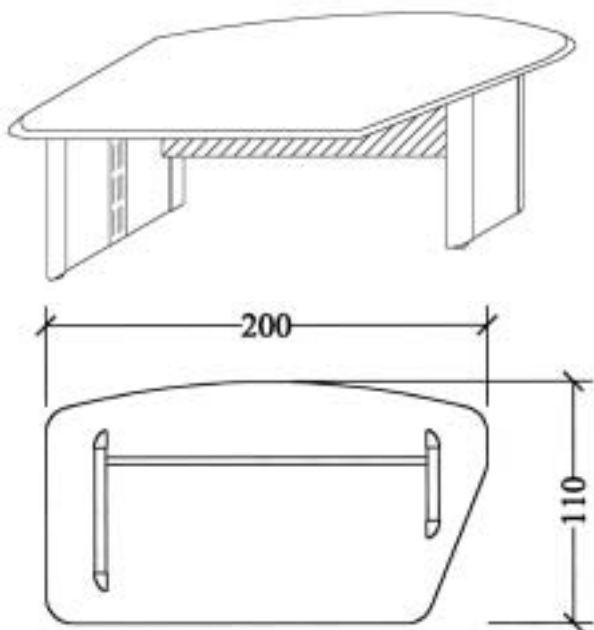

PUCCINI

- 200 x 110 x 75

... 711 00

incl.	€ 1.217,37
excl.	€ 1.023,00

- 200 x 110 x 75
MET INLEGBLAD LEDER zwart