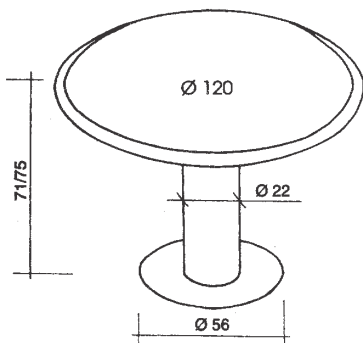

Links

... **872**

incl.	€ 1.095,99
excl.	€ 921,00

Rechts

- Aanzettafel

Ø 120

... **637**

incl.	€ 840,14
excl.	€ 706,00

- Blad : kleur zoals bureau