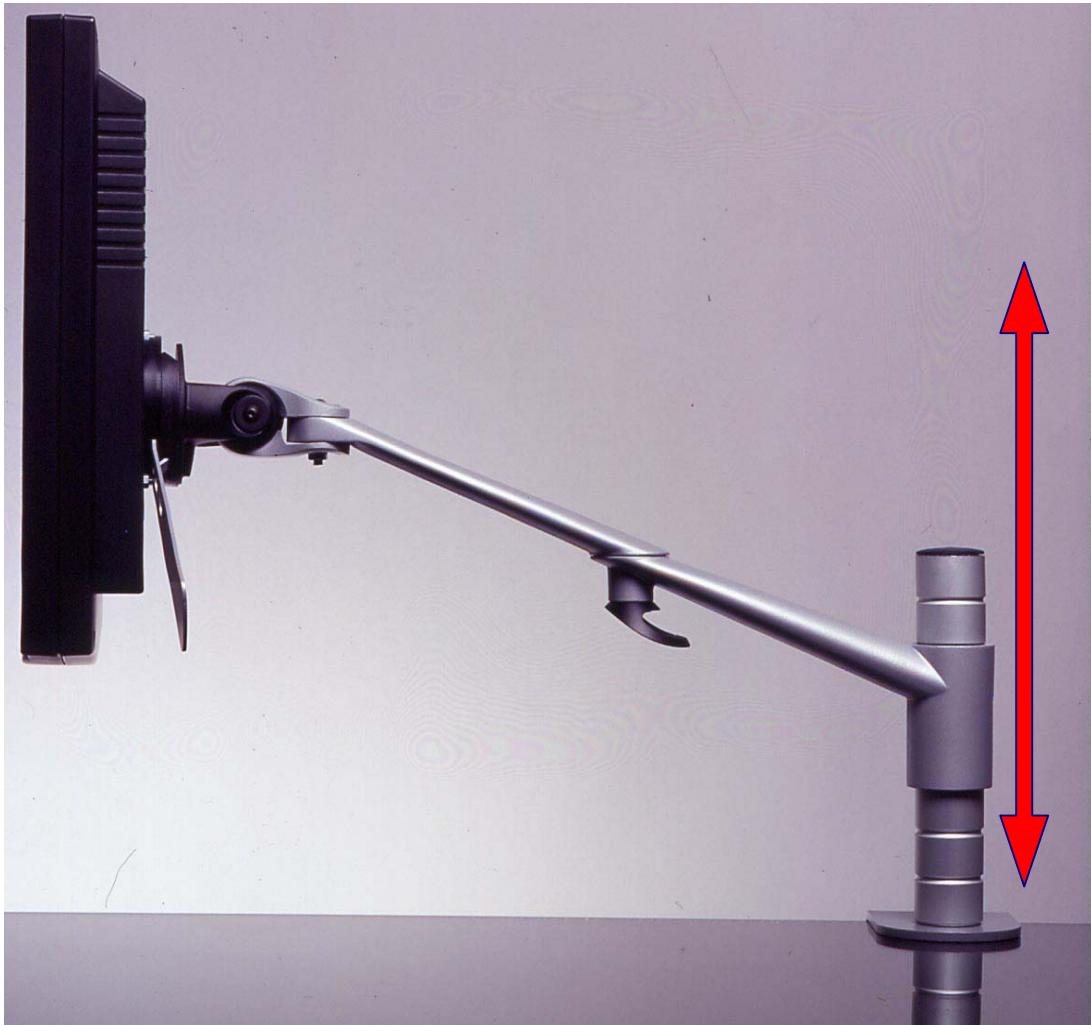

Zorro

Design Flatscreen Armen

Standaard Zorro met Quick Release (1)
cable management (2)
Tafelklem (3)

Het speciaal ontwikkelde kogelgewricht maakt het flatscreen voor- en achterover kantelbaar

4 draaipunten waardoor maximaal instelbereik mogelijk wordt.

Hoogte, diepte en zijwaartse instelling van het flatsceen zijn onafhankelijk van elkaar in te stellen(!)

Hoogte instelling per 2 cm mogelijk op de post

Zorro

- door de omhooggaande lijn van de arm is een hogere instelling mogelijk dan overige armen
- eenvoudige hoogte instelling van de arm d.m.v. O-ring (geen gereedschap nodig)
- 4 horizontale scharnierpunten waardoor 'plaatsing' van het scherm zeer nauwkeurig te realiseren is.
- hoogte, diepte en breedte instelling mogelijk onafhankelijk van elkaar
- traploze neiginstelling van scherm mogelijk zonder ontgrendel handelingen
- diepte instelling van '0'cm tot 45cm
- te leveren als Non Quick Release en Quick Release arm
- cable management geïntegreerd in het systeem
- Design arm
- Verkoopadviesprijzen vanaf € 259,-