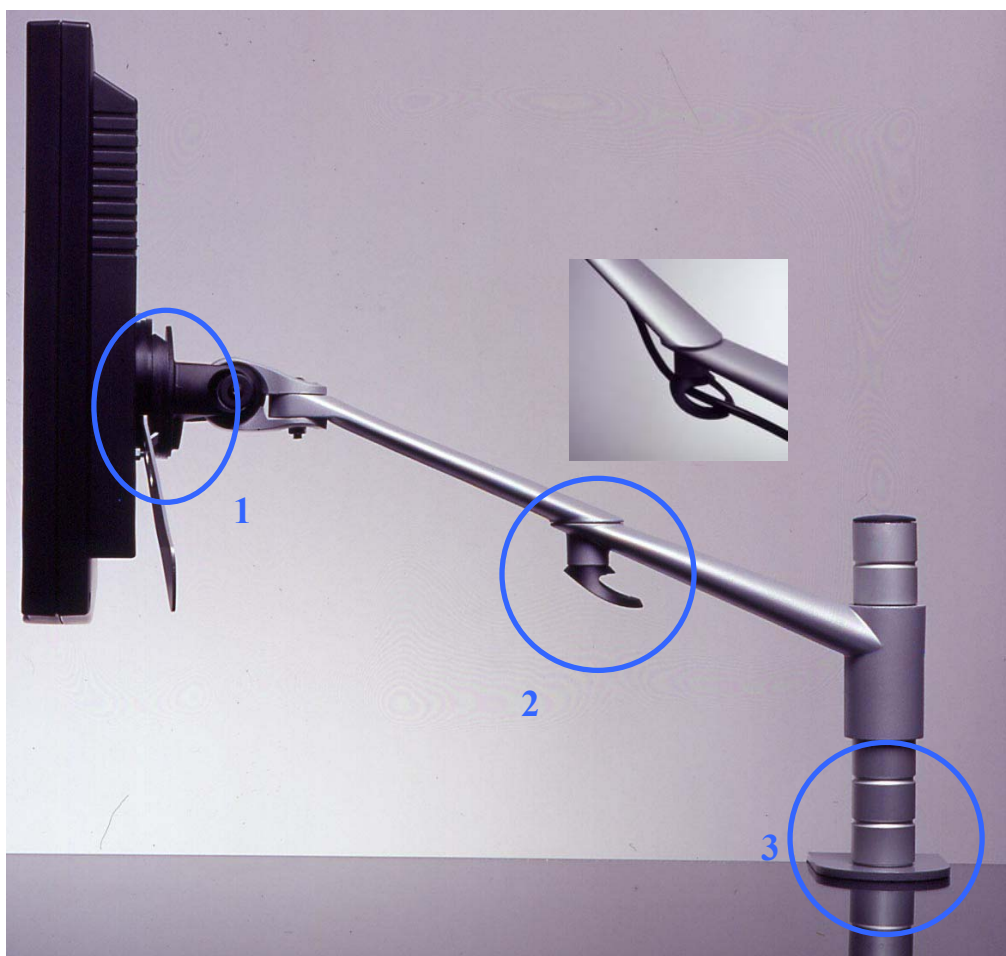

Zorro

Design Flatscreen Armen

Standaard Zorro met Quick Release (1)
cable management (2)
Tafelklem (3)

Het speciaal ontwikkelde kogelgewricht maakt het flatscreen voor- en achterover kantelbaar

4 draaipunten waardoor maximaal instelbereik mogelijk wordt.

Hoogte, diepte en zijwaartse instelling van het flatsceen zijn onafhankelijk van elkaar in te stellen(!)

Hoogte instelling per 2 cm mogelijk op de post

Zorro

- door de omhooggaande lijn van de arm is een hogere instelling mogelijk dan overige armen
- eenvoudige hoogte instelling van de arm d.m.v. O-ring (geen gereedschap nodig)
- 4 horizontale scharnierpunten waardoor 'plaatsing' van het scherm zeer nauwkeurig te realiseren is.
- hoogte, diepte en breedte instelling mogelijk onafhankelijk van elkaar
- traploze neiginstelling van scherm mogelijk zonder ontgrendel handelingen
- diepte instelling van '0'cm tot 45cm
- te leveren als Non Quick Release en Quick Release arm
- cable management geïntegreerd in het systeem
- Design arm
- Verkoopadviesprijzen vanaf € 259,-