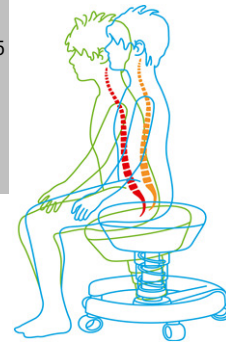

Verkoopprijzen 10/2010

"swoppster"

3D-actief-draaistoel: swopper voor kinderen vanaf ca. 4 jaar tot max. 50 kg lichaamsgewicht.
vanaf € 234,45 VK netto

Basismodel	Bekledingskleur	Art. nr.	Kleur van de veer:	VK excl. BTW
Basis: zwart				
Bekleding: microvelours	cherry-red	KISWOP01	red	€ 234,45
Veer: 15 - 50 kg	ocean-blue	KISWOP02	blue	
Voetring: zwart,	apple-green	KISWOP03	green	
Voetjes en rollen	juicy-orange	KISWOP04	oranje