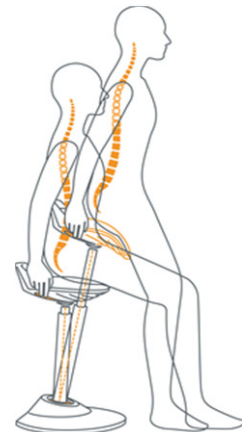

Verkoopprijzen 10/2010

"muvo•man" NEW

Variable stahulp, Staan-zitten op alle hoogten met return functie.

vanaf € 334,45 VK netto

Basismodel		Kleur van de zitting	Art. nr.	Art. nr.	VK
			Basis black	Basis grey	excl. BTW
Basis: black of grey	grey		MUVNEWBK1	MUVNEWGR1	€ 334,45
Bekleding: microfaser	black		MUVNEWBK2	MUVNEWGR2	€ 334,45
Poot: 51 - 84 cm					
Accessoires en uitvoeringen (meerprijs)			Art. nr. / Art.-toevoeging	VK	
				excl. BTW	
Poot HIGH	60 - 93 cm		H		€ 25,21

Doorlopend antislip- en antikrassen rubber beide levering inbegrepen.