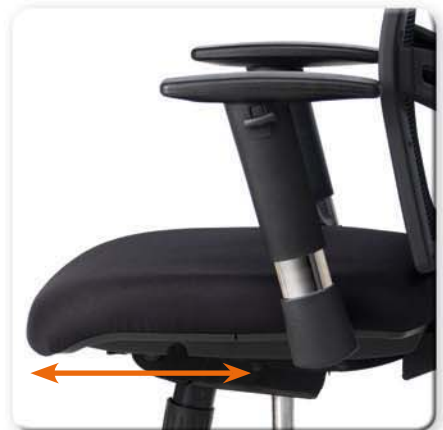

# Air<sup>®</sup>01

Aluminium onderstel

In hoogte verstelbare lendesteun

De Air01 is voorzien van:

- Synchroontechniek
- Zitdiepte verstelling
- Hoogte- en breedte-instelbare armleggers voorzien van zachte opdek
- Netwave rug voorzien van hoogte instelbare lendesteun
- Aluminium gepolijst onderstel
- Multifunctionele wielen, geschikt voor harde en zachte ondergrond

In hoogte verstelbare armlegger met zachte opdek

Horizontaal verstelbare zitting.

Het schitterende ontwerp van de Air01 is ook verkrijgbaar als bijzetstoel. Hetzelfde exclusieve design, ook voor een scherpe prijs.

# AirGO<sup>®</sup>

De AirGO bureaustoel is voorzien van:

- Synchroontechniek
- Zitdiepte verstelling  
d.m.v. verschuifbare zitting
- Hoogte instelbare rugleuning
- Diepte verstelbare lendesteun
- Hoogte en breedte verstelbare armleggers met zachte opdek
- Aluminium onderstel
- Multifunctionele wielen, geschikt voor harde en zachte ondergrond
- Slijtvaste bekleding