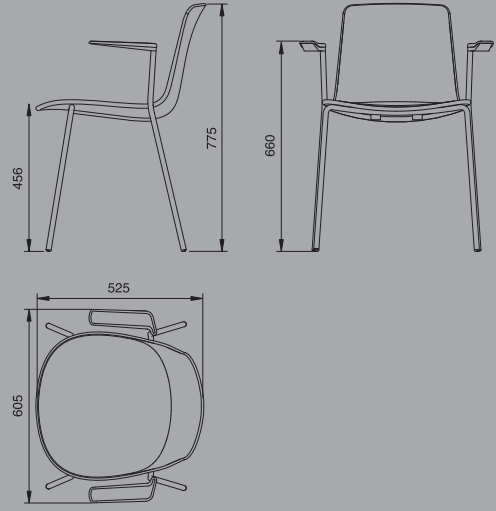

LOTTUS SIN BRAZOS
WITHOUT ARMRESTS

LOTTUS CON BRAZOS DE ACERO
WITH STEEL ARMRESTS

LOTTUS CON BRAZOS DE ALUMINIO
WITH ALUMINIUM ARMRESTS

LOTTUS CON BRAZOS ALA
WITH WING-SHAPED ARMRESTS

LOTTUS GIRATORIA SIN BRAZOS
SWIVEL CHAIR WITHOUT ARMRESTS

LOTTUS GIRATORIA CON BRAZOS ACERO
SWIVEL CHAIR WITH STEEL ARMRESTS

ENECA
CONTRACT

EREDU, S.COOP OIa Auzoa, 4 · E-20250 Legorreta (Guipúzcoa) SPAIN · T. +34 943 80 62 75 · F 943 80 61 74 · email enea@erdu.com · www.enecontract.com