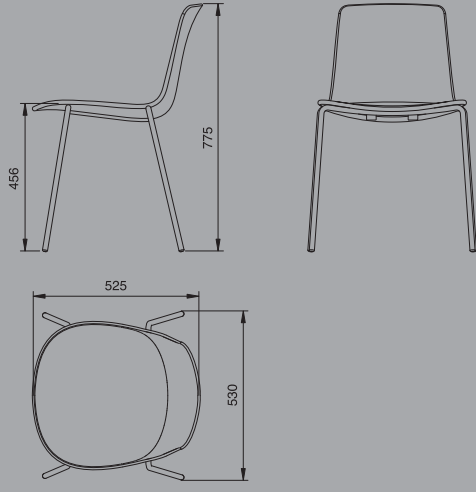

LOTTUS SIN BRAZOS
WITHOUT ARMRESTS