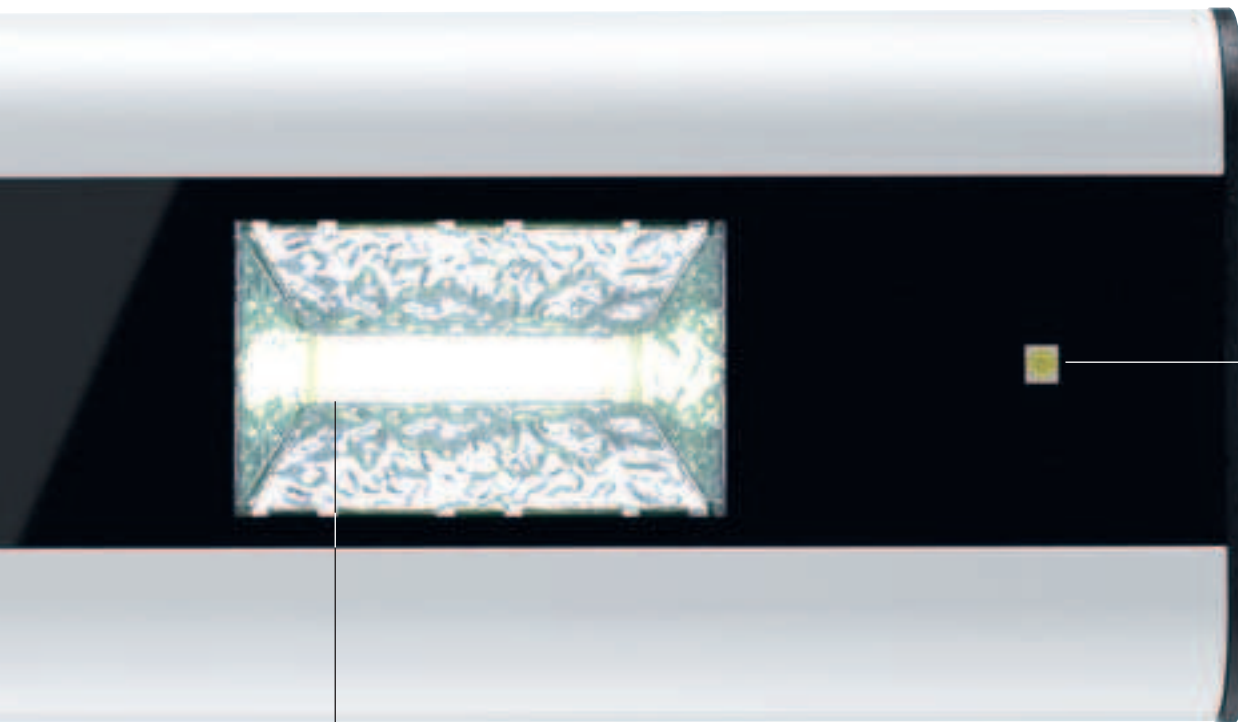

ROND. GEWOON GOED IN VORM.

MINELA bekoort door een heldere lijnvoering, die naadloos is in te passen in elke stijl.

Het contrasterende samenspel van hoekige en elliptische vormen verleent MINELA zijn unieke karakter, dat nog door de hoogwaardige materialen onderstreept wordt: het armatuurhuis, de draagarmen, zijn van aluminium, gecoat met poederlak. De metaaloppervlakken bevorderen de efficiënte verdeling van de warmte die in achter de lichtbron ontstaat.

Als bijzonder vormgevingsdetail bevatten de boven- en onderkant van de lampkop twee fijne naden. Deze zetten de zwenkarm optisch voort en zorgen voor een boeiend accent.

BEWEEGLIJK. GOED LICHT IS EEN KWESTIE VAN INSTELLEN.

MINELA kan optimaal worden ingesteld op iedere zichtwens door de doordachte armtechniek.

Een gasveer compenseert het gewicht van het armatuurhuis. Daardoor is de MINELA gemakkelijk met de hand instelbaar. De zelfremmende gewrichten fixeren automatisch de gekozen positie – het omslachtige los en vast draaien van vleugelmoeren is passé. Het armatuur kan meerdimensionaal in vrijwel elke gewenste stand gebracht worden. Dat kan van pas komen om bijvoorbeeld reflecties op hoogglanspapier te voorkomen. Bovendien is zowel een symmetrische als een asymmetrische belichting mogelijk.

De MINELA is verkrijgbaar met een verplaatsbare tafelhoed of met een tafelklem.

Maximale lichtkwaliteit en een groot verlichtingsoppervlak: langwerpige high power multichip led van 5 watt.

Licht in de duisternis: de verlichte druktoets voor het inschakelen, uitschakelen en dimmen is te bedienen met een lichte aanraking. Als het armatuur uit is, dient de toets als oriënteringverlichting.