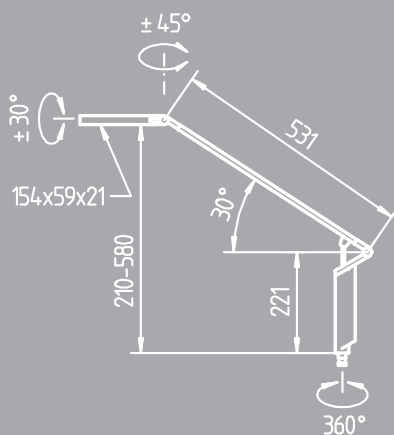

VERREIKEND. EEN LANGE ARM MAAKT FLEXIBEL.

De grote reikwijdte zorgt voor maximale flexibiliteit bij het plaatsen van de MINELA. De lamp kan probleemloos zowel links als rechts en ook buiten het schrijf-, werk- of leesvlak opgesteld of bevestigd worden.

De innovatieve langwerpige bouw van de ledlamp maakt een breed stralende lichtkarakteristiek toe met een gelijkmatige belichting van minstens 600 x 600 mm.

AANSLUITGEGEVENS	100-240 V, 50 / 60 Hz
UITRUSTING	1 x led, 5 W
AANSLUITSMOER	ca. 2,3 m, netadapter met eurostekker
BEHUIZING	aluminium, gecoat met poederlak
DRAAGDELEN	aluminium, gecoat met poederlak
BEVESTIGING	tafelvoet / tafelklem (toebehoren)
GEWICHT	860 g
OPGENOMEN VERMOGEN	ca. 8 W
BEDIENING	toets
ANTI-VERBLINDING	geen
GEWICHTONTLASTING	gasdrukveer
BESCHERMINGSKLASSE	II

BESTELINFORMATIE

TYPE / MODEL	ETL 1 F
VOEDING	netadapter
KLEUR BEHUIZING	wit
TECHNIEK	dimbaar
BESTELNR.	112 883 000

TOEBEHOREN

TYPE / MODEL	tafelvoet, zwart
BESTELNR.	ILL 005 00C
TYPE / MODEL	tafelklem, zwart
BESTELNR.	ILL 001 00C