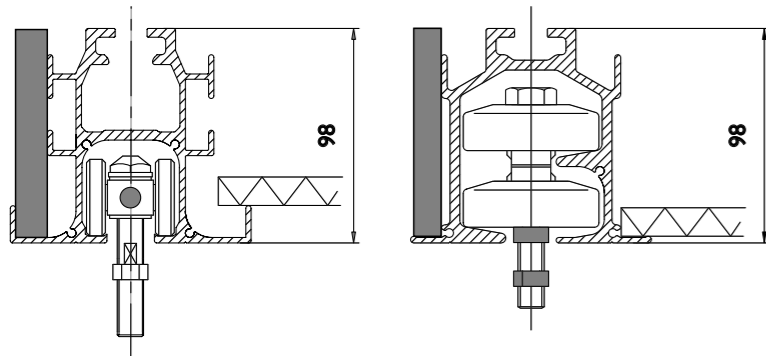

ESPERO

Sonico 85

Sonico 100

Sonico 110

1- / 2- punts rail

Opties en mogelijkheden

In deze brochure is de Espero Sonico wand afgebeeld met enkele en dubbele deuren en met glasopeningen. Espero heeft veel uitdagende en interessante projecten uitgevoerd: bijvoorbeeld wanden hoger dan 12 meter en wanden met een speciale horizontale telescopische functie, welke is aan te passen aan de sneeuwbelasting van de dakconstructie.