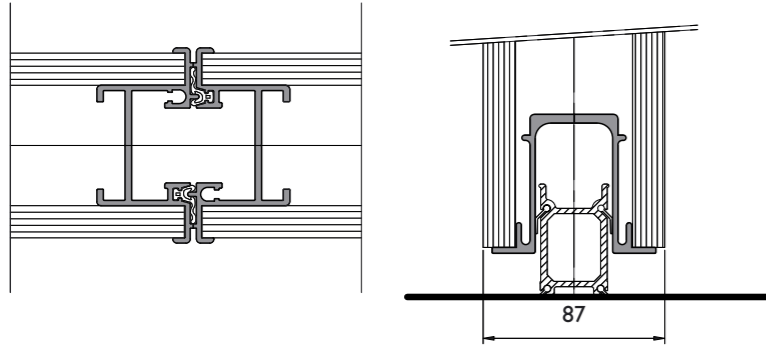

Sonico 85

Sonico 100

Sonico 110

1- / 2- punts rail

Opties en mogelijkheden

In deze brochure is de Espero Sonico wand afgebeeld met enkele en dubbele deuren en met glasopeningen. Espero heeft veel uitdagende en interessante projecten uitgevoerd: bijvoorbeeld wanden hoger dan 12 meter en wanden met een speciale horizontale telescopische functie, welke is aan te passen aan de sneeuwbelasting van de dakconstructie.

Wanneer een klant in het uitgebreide assortiment en de vele praktijkvoorbeelden van Espero niet het gewenste product kan vinden, dan zal de R&D-afdeling een nieuw product ontwikkelen volgens de specificaties van de klant.

Naast het Sonico-assortiment biedt Espero nog drie productassortimenten:

- Visio en Visio 85 glazen mobiele wanden
- Flexio vlakvouwwallen
- Uno & Duplo vouwallen

Neem voor brochures, technische informatiebladen, tekeningen en/of referentielijsten van deze producten contact op met Espero of ga naar de Espero-website: www.espero.nl

Technische informatie	Type 85	Type 100	Type 110
Geluidsisolatie dB (Rw)			
lab.waarde	37/42	39/46/50	37/41/45/50/53
Wanddikte in mm.	87	100	116
Gewicht kg/m²	30/45	35/55	36/60
Max. paneelhoogte in mm.	5000	13000	7000
Voor alle types:			
Max. breedte van opening		Onbeperkt	
Paneelbreedte in mm.		550-1250	
Afdichtingsdruk		0,4 KN	
Railsysteem		< 400 kg per paneel: aluminium	> 400 kg per paneel: staal

Andere paneelmaten en waarden op aanvraag.

Sonico 1-punts rail parkeermogelijkheden

Sonico 2-punts rail parkeermogelijkheden

Sonico wandopstelling