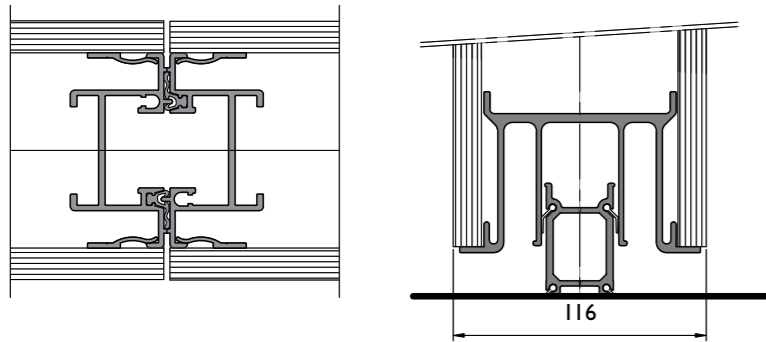

ESPERO

Sonico 85

Sonico 100

Sonico 110

1- / 2- punts rail

Opties en mogelijkheden

In deze brochure is de Espero Sonico wand afgebeeld met enkele en dubbele deuren en met glasopeningen. Espero heeft veel uitdagende en interessante projecten uitgevoerd: bijvoorbeeld wanden hoger dan 12 meter en wanden met een speciale horizontale telescopische functie, welke is aan te passen aan de sneeuwbelasting van de dakconstructie.