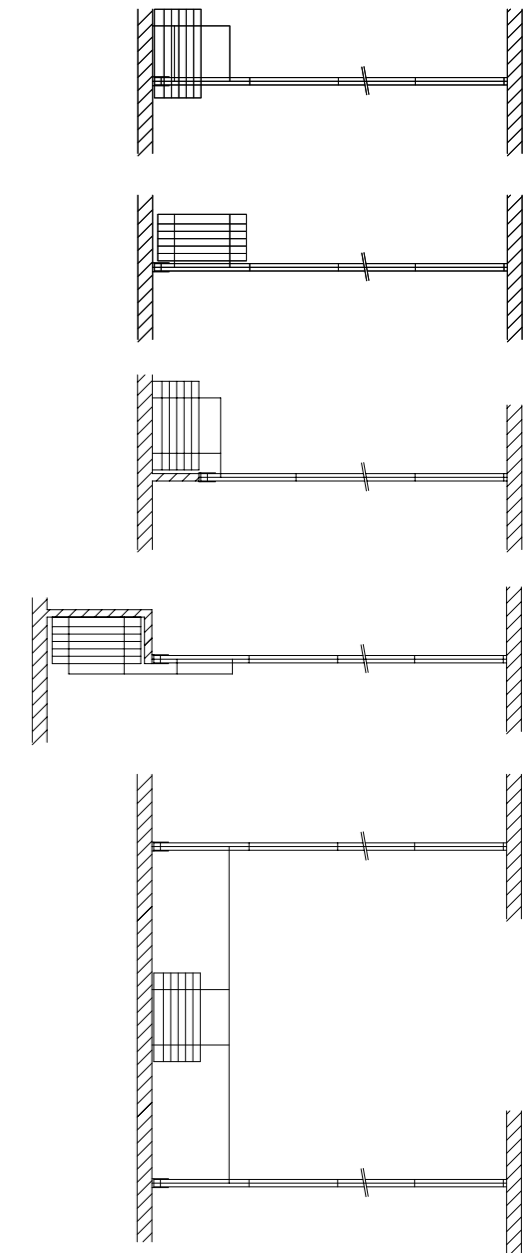

Sonico 2-punts rail parkeermogelijkheden