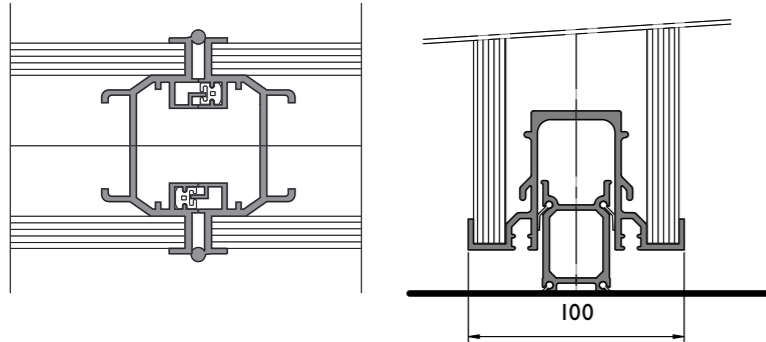

Sonico 85

Sonico 100

Sonico 110

1- / 2- punts rail

Opties en mogelijkheden

In deze brochure is de Espero Sonico wand afgebeeld met enkele en dubbele deuren en met glasopeningen. Espero heeft veel uitdagende en interessante projecten uitgevoerd: bijvoorbeeld wanden hoger dan 12 meter en wanden met een speciale horizontale telescopische functie, welke is aan te passen aan de sneeuwbelasting van de dakconstructie.

Wanneer een klant in het uitgebreide assortiment en de vele praktijkvoorbeelden van Espero niet het gewenste product kan vinden, dan zal de R&D-afdeling een nieuw product ontwikkelen volgens de specificaties van de klant.

Naast het Sonico-assortiment biedt Espero nog drie productassortimenten:

- Visio en Visio 85 glazen mobiele wanden
- Flexio vlakvouwwallen
- Uno & Duplo vouwallen

Neem voor brochures, technische informatiebladen, tekeningen en/of referentielijsten van deze producten contact op met Espero of ga naar de Espero-website: www.espero.nl

Technische informatie	Type 85	Type 100	Type 110
Geluidsisolatie dB (Rw)			
lab.waarde	37/42	39/46/50	37/41/45/50/53
Wanddikte in mm.	87	100	116
Gewicht kg/m²	30/45	35/55	36/60
Max. paneelhoogte in mm.	5000	13000	7000
Voor alle types:			
Max. breedte van opening		Onbeperkt	
Paneelbreedte in mm.		550-1250	
Afdichtingsdruk		0,4 KN	
Railsysteem		< 400 kg per paneel: aluminium	> 400 kg per paneel: staal

Andere paneelmaten en waarden op aanvraag.

Sonico 1-punts rail parkeermogelijkheden

Sonico 2-punts rail parkeermogelijkheden

Sonico wandopstelling