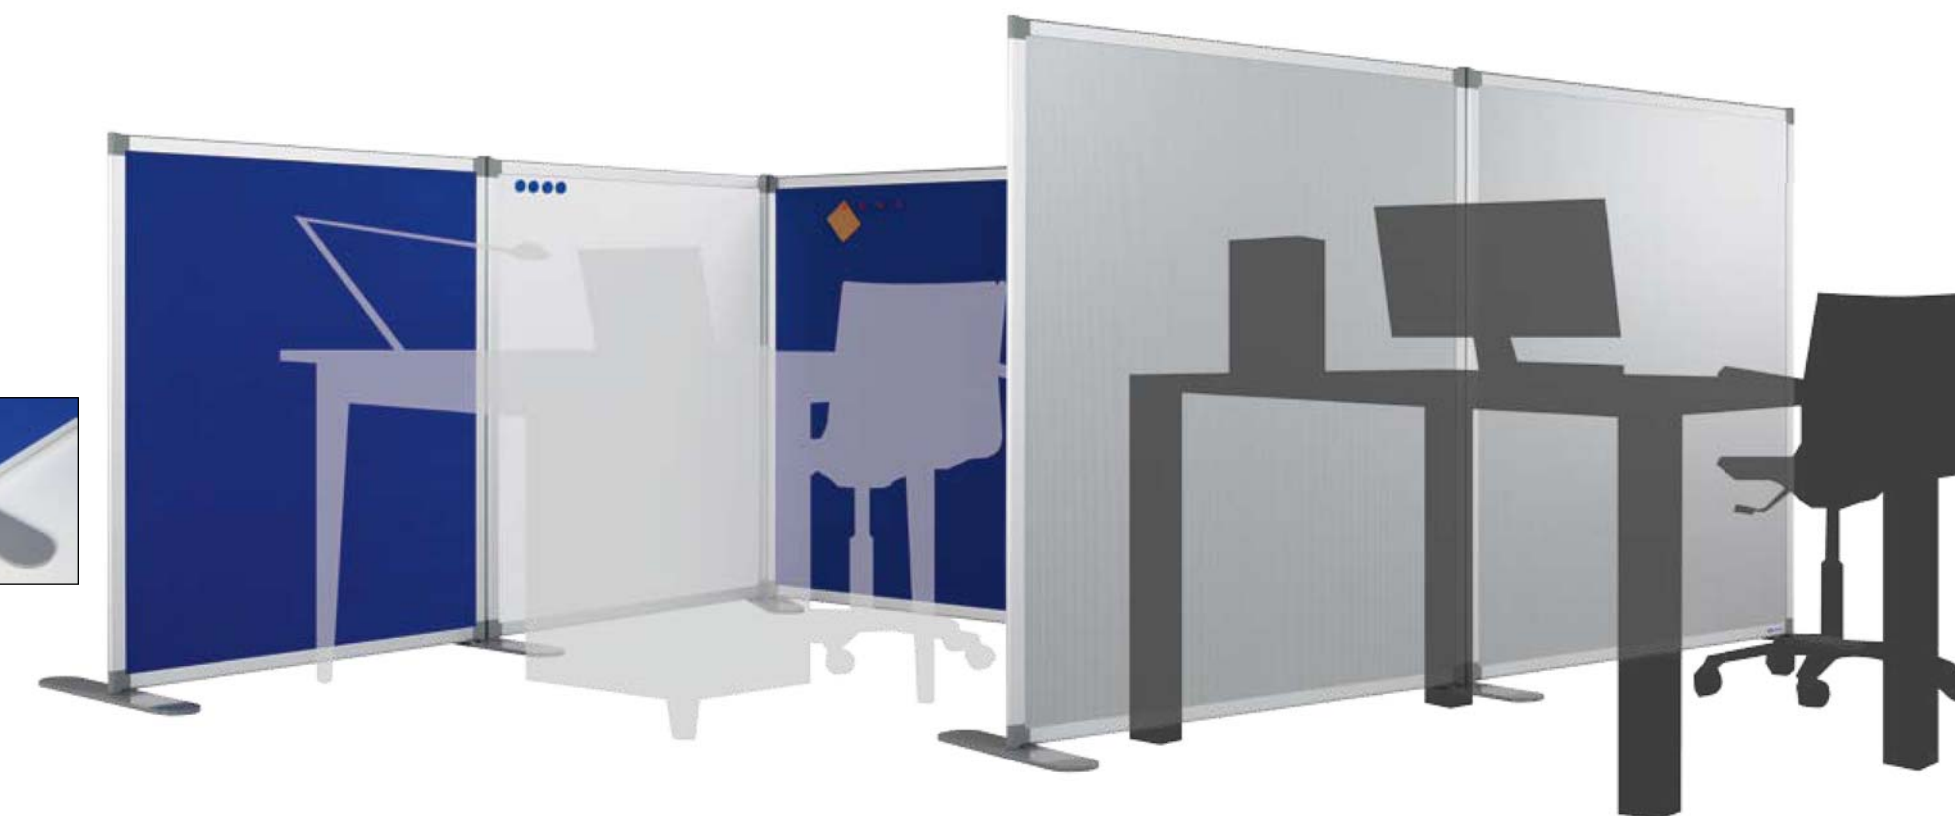

### Scheidingswanden Partitio

De dubbelzijdige scheidingswanden Partitio zijn de ultieme oplossing om werkruimtes flexibel en veelzijdig in te richten. Er zijn veel verschillende oppervlaktmaterialen, met elk een eigen toepassing. Daarnaast heeft elke variant een keuze uit totaal 9 verschillende afmetingen. Genoeg om uit te kiezen dus!

De scheidingswanden (ook wel: kantoor-schermen) zijn solide en voorzien van een strak en modern aluminium profiel. Dankzij de vormgeving, het oppervlaktmateriaal en de stevige constructie zijn de wanden zowel in kantoor-situaties als op scholen prima inzetbaar. De wanden van emailstaal en textiel zijn bovendien uitstekend bruikbaar als tentoonstellingswand.

#### Afmetingen

**Breedtematen:**  
Benutbare  
paneelbreedte

**Hoogtematen:**  
Benutbare  
paneelhoogte

Breedte inclusief  
aluminiumprofiel

Hoogte inclusief  
aluminiumprofiel

PARTITIO