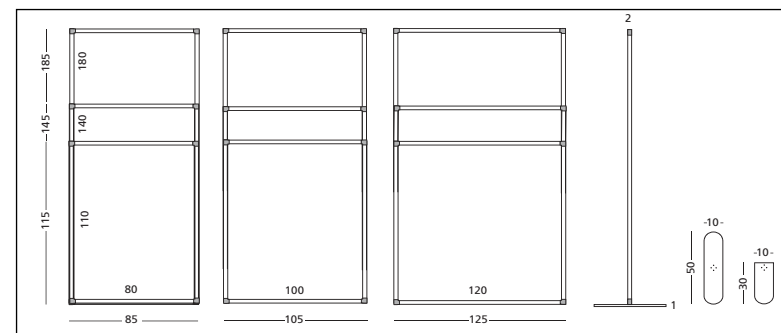

Witteveen
Project-Inrichting.nl

© 2008 Smit Visual Supplies BV. Modelwijzigingen en aanpassingen van productspecificaties voorbehouden.