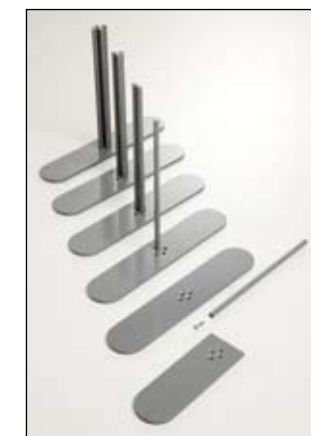

Accessoires

Verbindingsdoppen	2 weg	51401.051
	3 weg	51401.052
	4 weg	51401.053
Voeten	Voet vrijstaand	14013.150
	Voet muurpositie	14013.151

Witteveen
Project-Inrichting.nl

© 2008 Smit Visual Supplies BV. Modelwijzigingen en aanpassingen van productspecificaties voorbehouden.