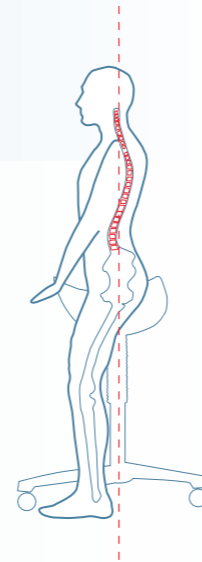

Uitermate geschikt voor veel-eisende werkomstandigheden

- Pur zitting
- verstelbare zithoek
- hoogteverstelling ca. 64-90 cm
- werkbladhoogte ca. 80-100 cm

Nieuw de AMAZONE voor slanke mensen

>> Jumper RVS

Uitermate geschikt voor werk-omgevingen waar een hoge mate van hygiëne is vereist,

- Pur zitting
- unieke vochtbestendige gaslift
- onderstel roestvast staal 304
- verstelbare zithoek
- hoogteverstelling ca. 64-90 cm
- werkbladhoogte ca. 80-100 cm

Gezonde zithouding

De anatomisch gevormde zadelzitting zorgt ervoor dat het bekken in de juiste positie wordt gekanteld. Dit bevordert de natuurlijke S curve in de werkvelkolom waardoor u niet alleen prettig maar vooral gezonder zit!