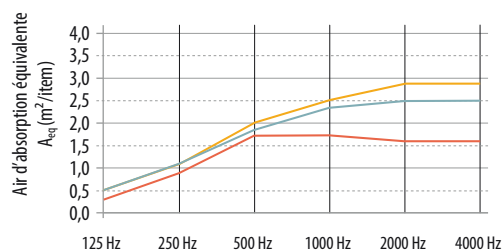

Square 1160 module seul** (hauteur de suspension: 13 mm)	0,2	0,9	1,7	1,7	1,6	1,6
	Square 1160 module seul** (hauteur de suspension 500 mm)	0,5	1,1	2,0	2,5	2,7	2,7
	Square 1160 rangée of 5 items, 300 mm distance (hauteur de suspension 500 mm)	0,5	1,1	1,8	2,3	2,5	2,5