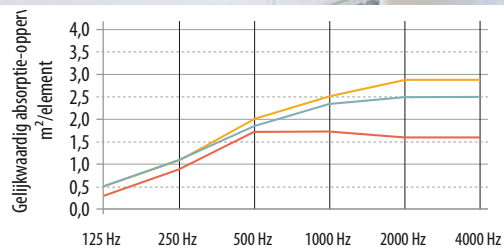

RETAIL

ONDERWIJS

KANTOREN

GEZOND-HEIDSZORG

PRESTATIES

Geluidsabsorptie

A_{eq} (m²/element)

* Afzonderlijke elementen moeten minstens 2000 mm uit elkaar worden geplaatst. Neem voor meer gegevens over de akoestiek contact op met de technische afdeling van ROCKFON. De akoestische prestaties van Rockfon Eclipse in kleuren kunnen negatief worden beïnvloed van 0 % tot 7,5 % afhankelijk van de frequentie en gekozen kleur.