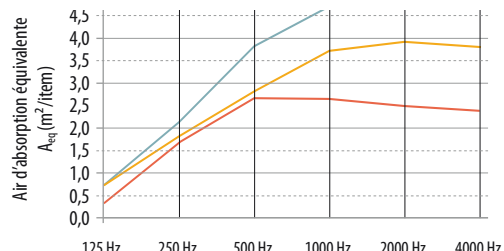

Rectangle 1760 module seul (hauteur de suspension: 13 mm)	0,3	1,7	2,7	2,6	2,5	2,4
	Rectangle 1760 module seul (hauteur de suspension: 500 mm)	0,7	1,8	2,8	3,7	3,9	3,8
	Rectangle 2360 module seul (hauteur de suspension: 500 mm)	0,7	2,1	3,7	4,7	5,4	5,4

Brandreactie

A1
Rectangle 2360: A2-s1,d0

Lichtreflectie

86%
Rugzijde: 79%

Luchtvochtigheid en dimensiestabiliteit

Tot 100% RV
ROCKFON Eclipse kan niet worden toegepast in zwembaden of buitentoeepassingen. Voor meer informatie, contacteer ROCKFON.

Reinigbaarheid

• Stofzuiger

Hygiëne

Steenwol draagt niet bij aan de groei van micro-organismen.

Milieu

Volledig recycleerbaar

Binnenklimaat

Een selectie van ROCKFON producten beschikt over