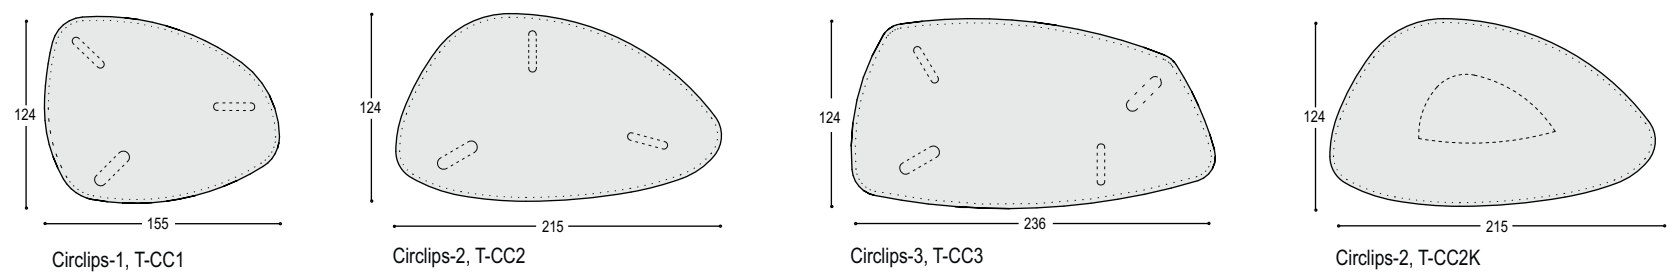

Voor meer informatie: www.castelijn.nl

design > Castelijnteam

BR

design > Castelijin Team

BEDRIJFSRESTAURANTS

voorbeeld boardroomtafels

Andere afmetingen/tafelvormen en pantry's op aanvraag leverbaar

TWEE GENERATIES STERK