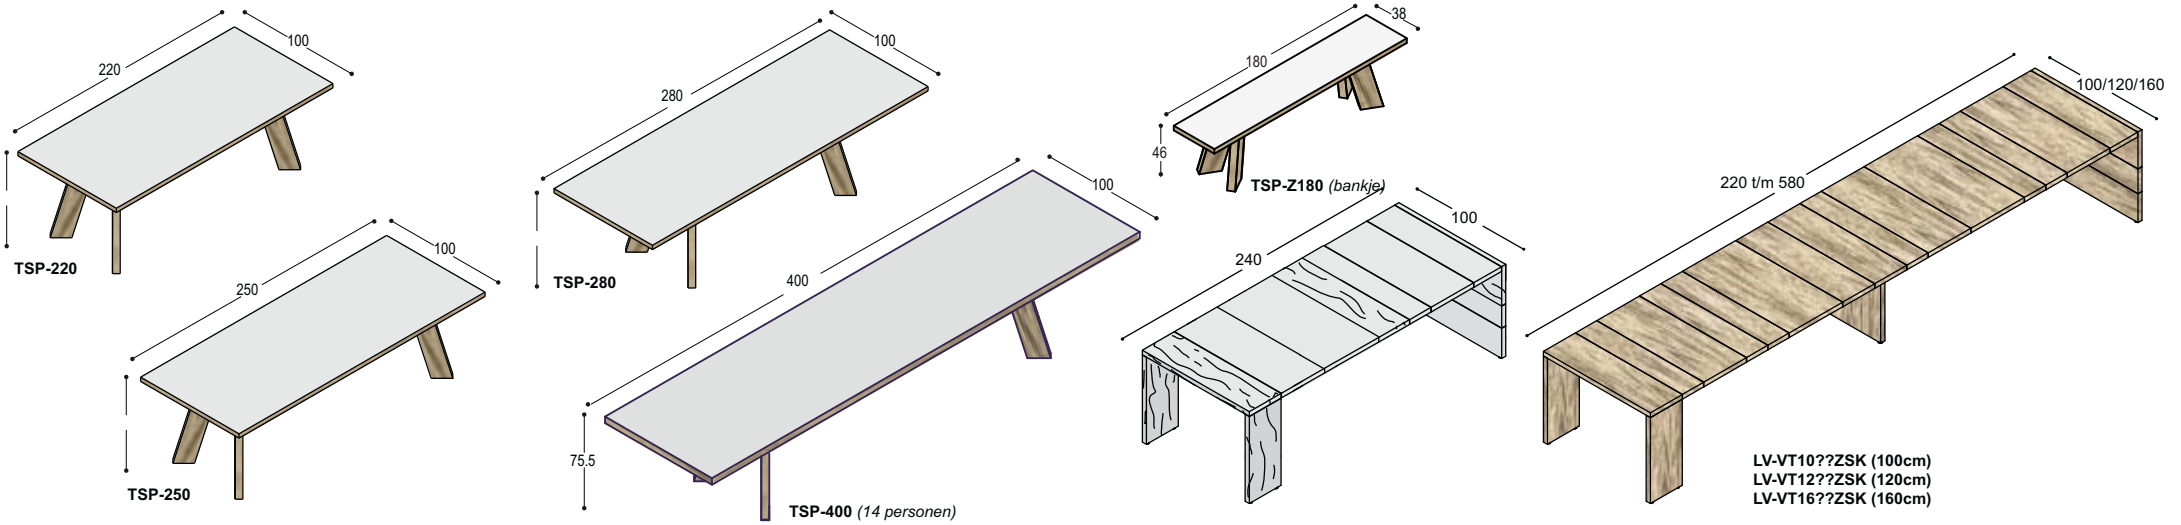

Voor meer informatie: www.castelijn.nl

design > Castelijnteam

BR

design > Castelijin Team

BEDRIJFSRESTAURANTS

voorbeeld boardroomtafels

Andere afmetingen/tafelvormen en pantry's op aanvraag leverbaar

TWEE GENERATIES STERK