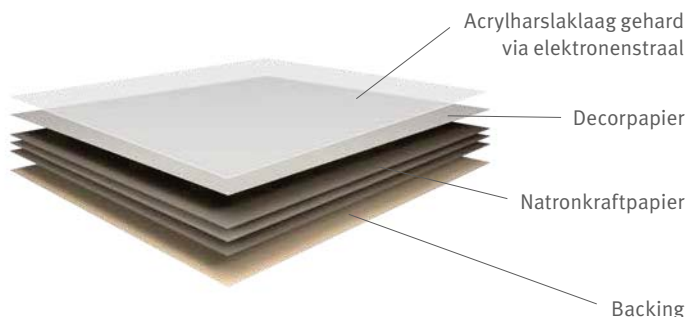

MORE FROM WOOD.

Egger PerfectSense Topmatt laminaat

Het matte laminaat dat men niet met fluwelen handschoenen moet aanpakken.

Topmatt houdt stand

Laminaat PerfectSense Topmatt overtuigt door zijn hoge slijt-, stoot- en krasvastheid en is ideaal voor **horizontale en intensief gebruikte oppervlakken**.

Het supermatte oppervlak voelt **fluweelachtig en warm** aan en wordt gekenmerkt door zijn zeer goede **anti-fingerprint** eigenschap. Deze combinatie maakt PerfectSense Topmatt zo uniek en universeel toepasbaar.

Toepassingsgebieden

Laminaat PerfectSense Topmatt kan overal gebruikt worden waar design en intensief gebruik gecombineerd vereist worden. Voorbeelden zijn **werkbladen, tafels en schrijftafels, rekken, meubelfronten en deurelementen**.

Productopbouw

EGGER laminaat PerfectSense Topmatt is een decoratief laminaat (type HGS) op basis van verhardbare harsen. De bovenste papierlaag wordt via een bijzonder productieproces gelakt en nadien gehard met een elektronenstraal.