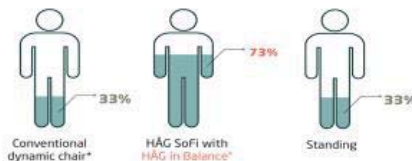

HÅG SoFi Mesh

Ons lichaam is niet gemaakt om te stil te zitten maar voor beweging en variatie

HAG heeft een passie voor bewegen. Beweging is natuurlijk, essentieel, comfortabel en gezond. Als we lopen of fietsen voelen we ons energiek omdat het bewegen van onze voeten zorgt voor een goede bloedsomloop. Onze voeten zijn gemaakt om ons in beweging te brengen, maar worden bij het zitten urenlang op de grond geparkeerd. We hebben dus tools nodig die ons ook tijdens de lange kantooruren helpen om weer vanuit onze voeten in beweging te komen. HÅG Sofi Mesh is een moderne schommelstoel die ervoor zorgt dat u, zonder er over na te denken regelmatige kleine schommelbewegingen met uw voeten maakt, die een groot effect op uw bloedsomloop hebben. Zodat u zich fit en gezond voelt en uw lichaam soepel blijft.

De super eenvoudige instelling maakt Sofi Mesh bij uitstek geschikt voor een moderne en flexibele werkomgeving, zoals open space area's, concentratie- en projectruimtes.

HAG Sofi Mesh is een circulaire bureaustoel met een uitzonderlijk lage carbon footprint, gemaakt van gerecyceld aluminium en staal en ontworpen voor een lange levensduur. Het Scandinavisch design kenmerkt zich door simpele en functionele vormen en empathie voor de behoeften van de gebruiker. Laat u inspireren door de rijke stoffencollectie en het uitgebreide kleurenpalet en ontwerp uw eigen stoel.

HÅG in Balance® vs Synchromechanism vs standing
Does a dynamic chair increase office workers' movements? Results Karolinska Institutet and Prof. Dr. E. Stranden report

Met HÅG Sofi twee keer zoveel beweging als in iedere andere bureaustoel en in staande posities!