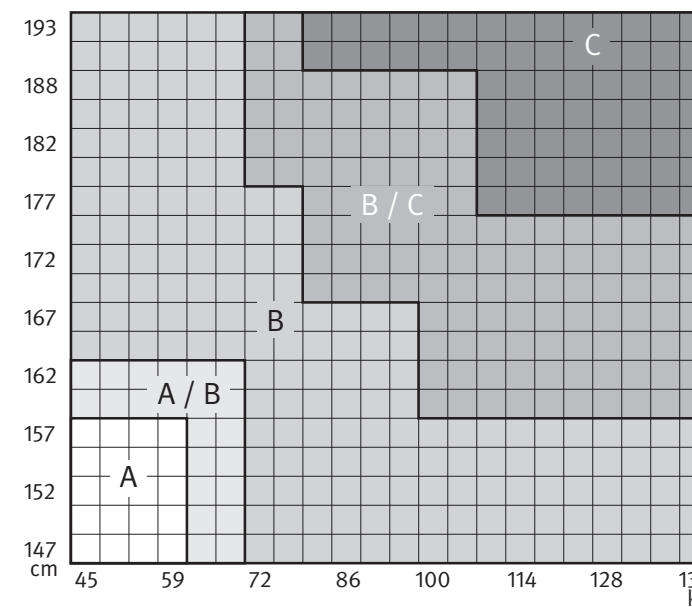

Größe A Uitvoering A	Größe B Uitvoering B	Größe C Uitvoering C	Besuchersstuhl Gasten stoel
a	510	565	635	495
b	363-495	385-545	385-545	445
c	655	685	720	508
d	1045	1075	1150	925
e	485	518	549	610

ALLE ABMESSUNGEN SIND IN MILLIMETERN ANGEGBEN.
ALLE AFMETINGEN ZIJN IN MILLIMETERS.