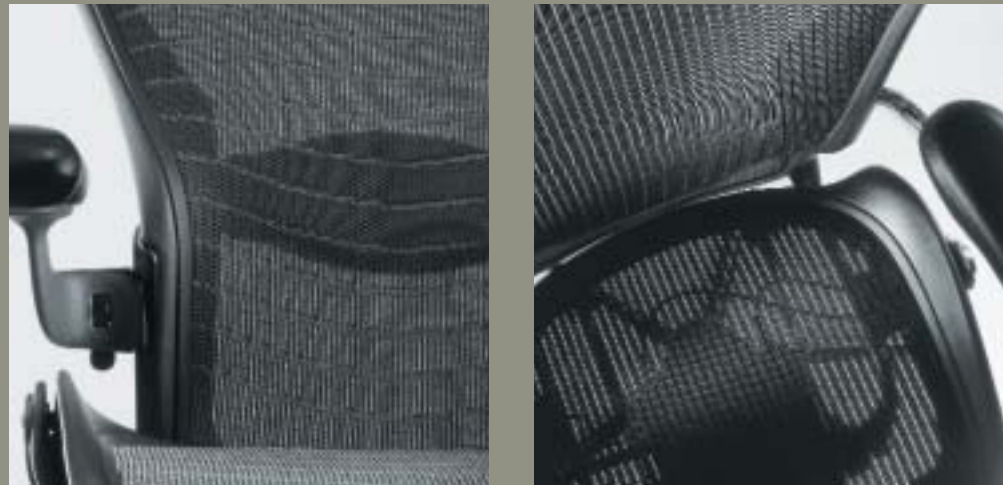

Alom bekend.

Druckmindernder, dauerhafter Sitzkomfort

Mit seinem Sitz und seiner Rückenlehne aus dem einzigartigen Pellicle® Material bietet der Aeron wirklich maßgeschneiderten Sitzkomfort. Beim Hinsetzen dehnt sich das patentierte, aus Hi-Tech-Material gefertigte Pellicle Flechtwerk in zwei Richtungen, um das Körpergewicht gleichmäßig zu stützen und formgerechten Komfort zu bieten. Beim Aufstehen nimmt die Pellicle wieder ihre ursprüngliche Form an. Der patentierte Prozess, mit dem die Pellicle am Stuhlrahmen befestigt wird, gewährleistet, dass das Material im Laufe der Zeit seine Anpassungsfähigkeit, Form und Stärke wahrt.