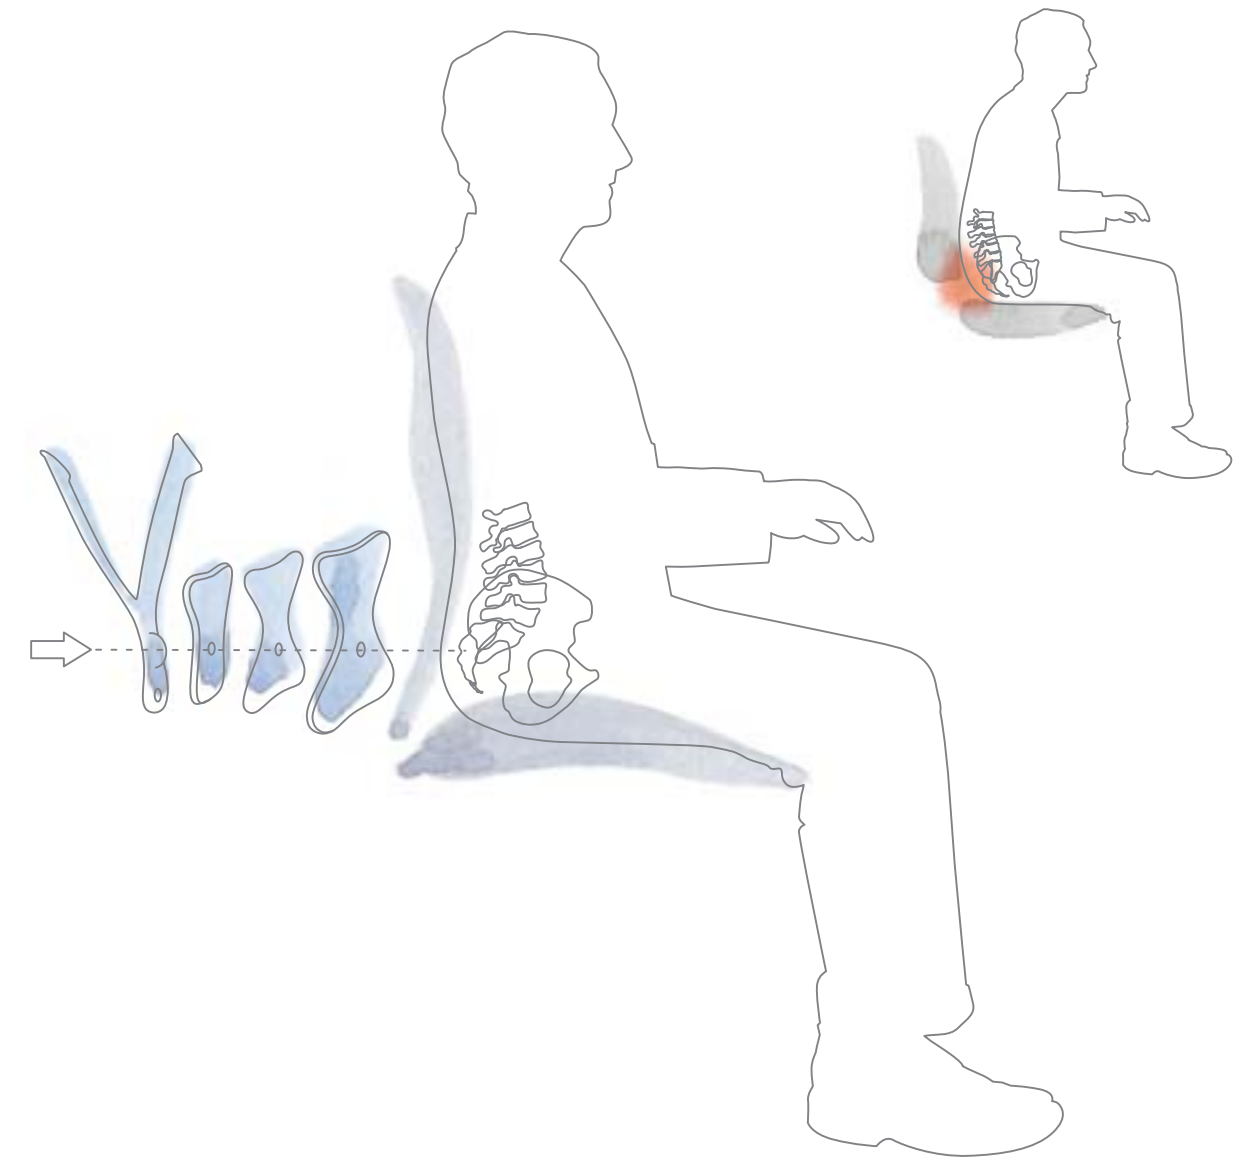

Leichtes Sitzen

Der Aeron bewegt sich in Harmonie mit Ihrem Körper – dank der patentierten Kinemat® Neigung. Wenn Sie sich zurücklehnen oder vorbeugen, brauchen Sie gar nicht an den Stuhl zu denken. Sie bewegen sich einfach natürlich und die Neigung reagiert auf Ihre Bewegungen. Sie wahren Gleichgewicht und Kontrolle. Zusammen mit den Verstellmöglichkeiten sorgt die Neigung für eine gesunde, komfortable Abstützung in allen Körperhaltungen, bei allen Tätigkeiten – Bedienen von Tastaturen, Lesen, Meetings, Telefonieren oder Nachdenken.

Abstützung, wo sie besonders benötigt wird

Vor der Einführung des patentierten PostureFit® für den Aeron gab es einen wichtigen Teil aller sitzenden Menschen, bei dem die Stützung aller Stühle versagte: die untere Rückenpartie, unterhalb der Taille. PostureFit bietet diese so wichtige Stützung. Sie wahren eine gesunde Körperhaltung und genießen die angepasste Stützung im unteren Rückenbereich – ganz gleich, wie viel Zeit Sie im Sitzen verbringen.

Wenn Sie aufrecht sitzen oder sich am Computer vorbeugen, entsteht zwischen dem unteren Bereich der Rückenlehne und Ihrer unteren Rückenpartie ein Hohlraum. Wird dieser Bereich nicht abgestützt, drehen sich Ihre Hüften in der Regel nach hinten, wodurch Ihre Wirbelsäule ihre gesunde S-Krümmung einbüßt. Mit anderen Worten: Sie sitzen krumm. PostureFit bekämpft diese Hauptursache für schlechte Körperhaltung, indem es diesen Hohlraum ausfüllt und Ihre untere Rückenpartie abstützt. Außerdem können Sie PostureFit so einstellen, dass Sie beim Sitzen optimale Abstützung und Bequemlichkeit erzielen.