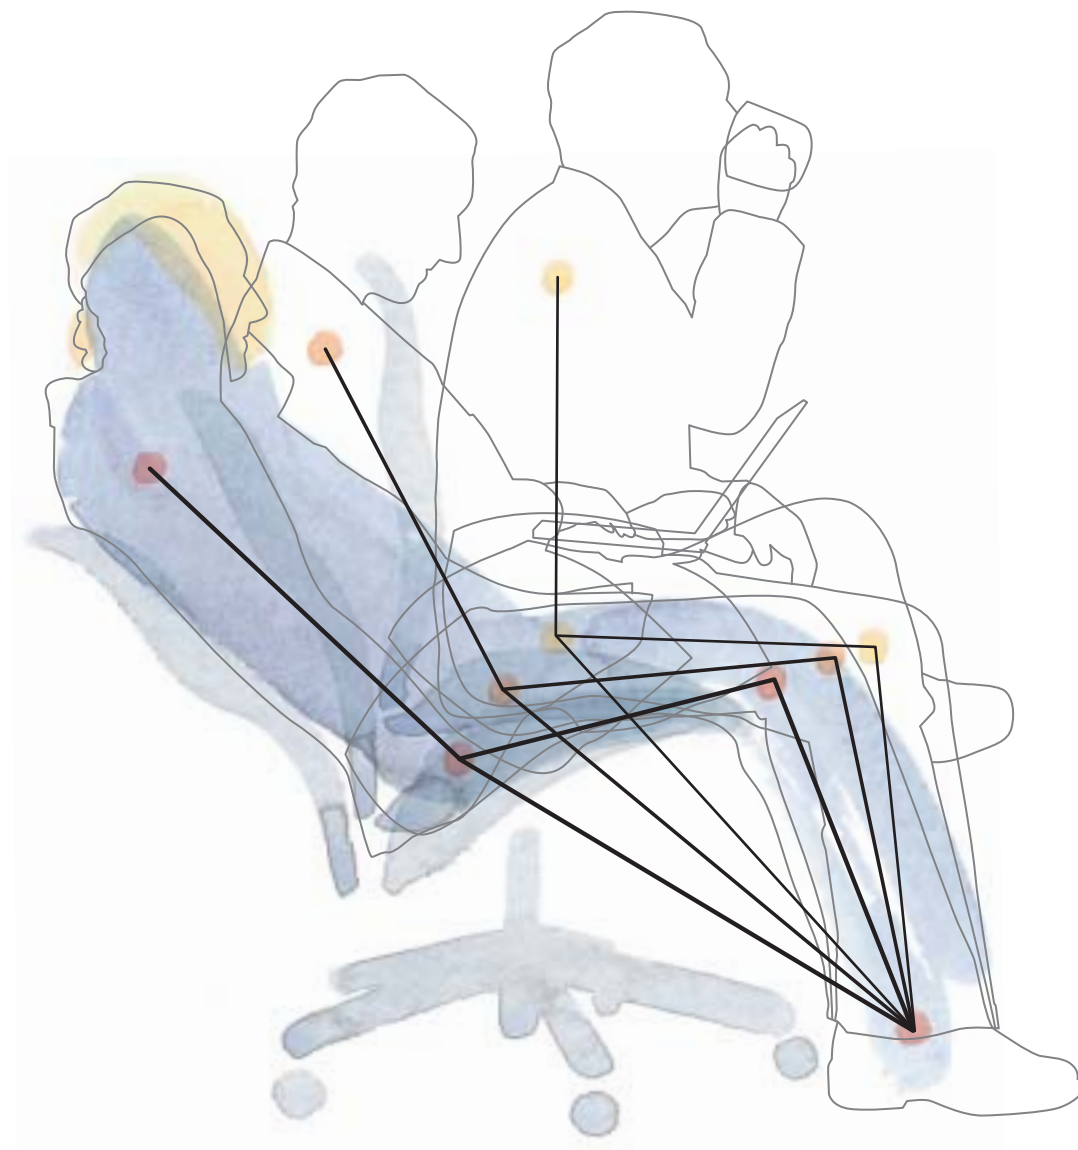

Die Kinemat® Neigung ermöglicht eine Drehung des Körpers an Knöcheln, Knien und Hüfte, um natürliche Bewegungsabläufe zuzulassen. Beim Zurücklehnen im großzügigen Neigungsbereich von 30° wird das Gewicht des Oberkörpers von der unteren Rückenpartie auf die hohe, breite Rückenlehne verlagert.

Aeron's Kinemat® kantelmechanisme laat het lichaam op een natuurlijke en vloeiende wijze bewegen vanuit de enkels, knieën en heupen. Optimale ondersteuning gedurende het hele bewegingstraject van 30 graden in achterwaartse richting is gewaarborgd.