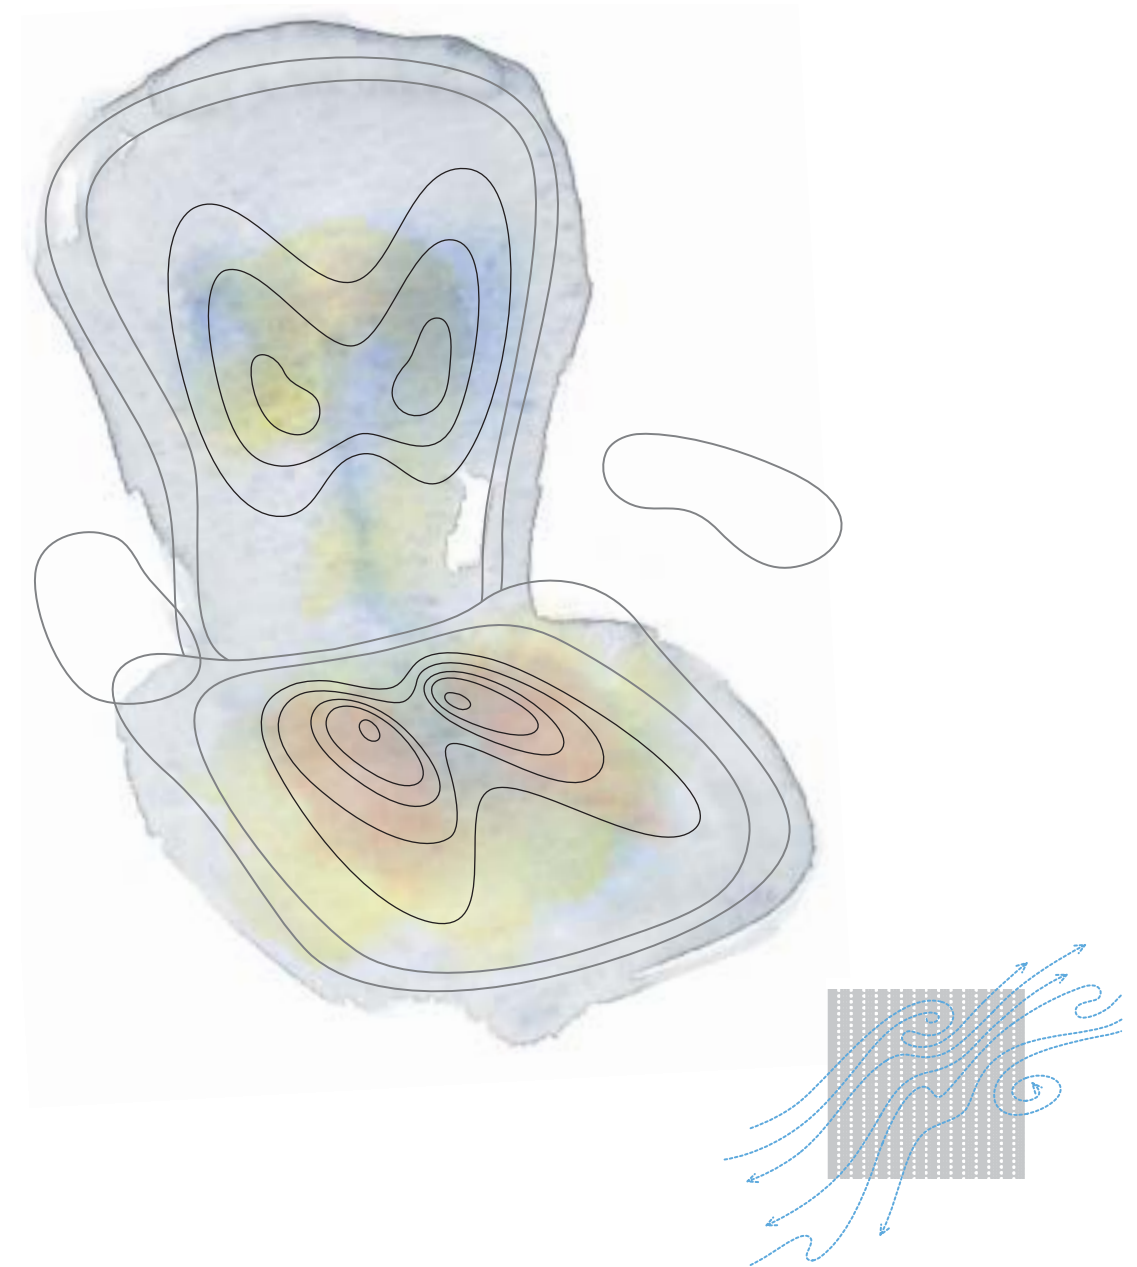

Alom bekend.

Druckmindernder, dauerhafter Sitzkomfort

Mit seinem Sitz und seiner Rückenlehne aus dem einzigartigen Pellicle® Material bietet der Aeron wirklich maßgeschneiderten Sitzkomfort. Beim Hinsetzen dehnt sich das patentierte, aus Hi-Tech-Material gefertigte Pellicle Flechtwerk in zwei Richtungen, um das Körpergewicht gleichmäßig zu stützen und formgerechten Komfort zu bieten. Beim Aufstehen nimmt die Pellicle wieder ihre ursprüngliche Form an. Der patentierte Prozess, mit dem die Pellicle am Stuhlrahmen befestigt wird, gewährleistet, dass das Material im Laufe der Zeit seine Anpassungsfähigkeit, Form und Stärke wahrt.

Drukverdeling, continu comfortabel

De Pellicle® rugleuning en zitting van de Aeron bureaustoel zorgt voor een optimale ondersteuning van iedere gebruiker. Het unieke vormaanpassend materiaal strekt in alle richtingen uit en verdeelt het gewicht van de gebruiker in de juiste mate over de stoel voor een optimaal zitcomfort. De pellicle keert automatisch terug in de originele vorm wanneer de gebruiker opstaat. Het gepatenteerde proces om de Pellicle aan het frame van de rugleuning en de zitting te bevestigen zorgt ervoor dat het materiaal ook na langere tijd de juiste spanning behoudt en zich optimaal blijft aanpassen aan het postuur en de bewegingen van iedere gebruiker.

Die Pellicle passt sich auf natürliche Weise Ihrer Körperform an. Sie mindert unangenehme Druckstellen, indem sie Ihr Gewicht gleichmäßig auf Sitz und Rückenlehne verteilt und dadurch Ihre Wirbelsäule und die Rückseiten Ihrer Oberschenkel entlastet. Wenn Sie 30 Minuten lang auf einem herkömmlichen Stuhl mit Schaumstoffpolsterung und Stoffbezug sitzen, erhöht sich Temperatur Ihrer Haut um bis zu 6,7°C. Die Pellicle des Aeron ist jedoch luftdurchlässig, um eine Anstauung von Körperwärme zu verhindern und Feuchtigkeit verdunsten zu lassen.