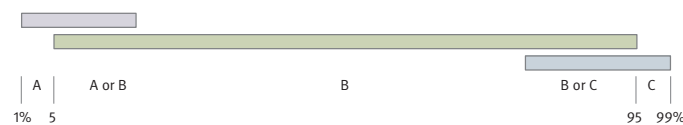

Die richtige Passform für alle

Aufgrund der drei lieferbaren Größen und Verstellmöglichkeiten passt sich der Aeron mehr Körperstaturen an als alle anderen Bürostühle. Für alle Personen – vom 1. Percentil für Frauen bis zum 99. Percentil für Männer – findet sich unter den Größen A, B und C der Aeron Bürostühle die richtige Passform. Durch die Kalibrierung der Pellicle-Dehnung und des Einstellbereichs der Neigungsspannung auf die Gewichts- und Größenbereiche der einzelnen Stuhlgrößen wird optimale Abstützung gewährleistet.

Voor iedereen de ideale maat

Aeron is leverbaar in een ideale maat voor iedereen. Aeron is verkrijgbaar in drie verschillende maten (A, B, of C). Met al zijn actieve instellingsmogelijkheden erbij betekent dit dat Aeron geschikt is voor een grotere verscheidenheid aan lichaamslengtes en – gewichten dan welke andere bureaustoel dan ook. Er is voor iedereen – van de kleinste en lichtste vrouw tot de grootste en zwaarste man – een perfect passende uitvoering. Om er voor te zorgen dat de gewichtsinstelling en de drukverdeling optimaal voor het individu blijven, wordt voor iedere maat een specifieke afstelling van het kantelmechaniek en de spanning van de Pellicle doorgevoerd.

Der Aeron Stuhl in der Größe B eignet sich für das 5. Percentil der Frauen bis zum 95. Percentil der Männer. Mit seinen Größen A und B ist der Aeron der einzige Bürodrehstuhl, der die richtige Passform für kleine und große Menschen an den Enden der anthropometrischen Glockenkurve bieten kann. Die Größen berücksichtigen auch persönliche Vorlieben. Für viele Menschen ist A oder B oder C die richtige Stuhlgröße.

De B- uitvoering van de Aeron bureaustoel is geschikt voor dames in het 5^e percentiel tot mannen in het 95^e percentiel. Met de A- en C maten is de Aeron de enige bureaustoel die in standaard uitvoering in beide extremen van de antropometrische curve een perfect passende stoel kan bieden.