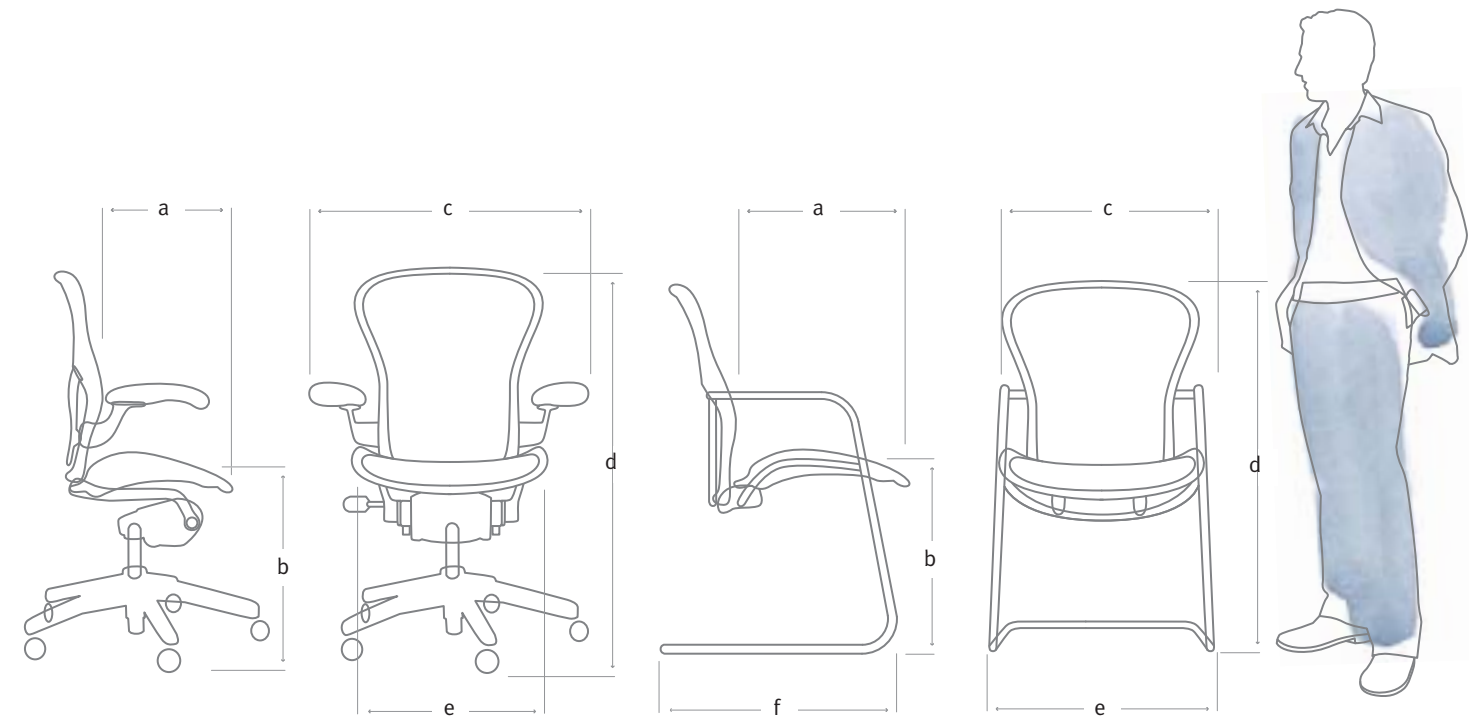

Größe A Uitvoering A	Größe B Uitvoering B	Größe C Uitvoering C	Besuchersstuhl Gasten stoel
a	510	565	635	495
b	363-495	385-545	385-545	445
c	655	685	720	508
d	1045	1075	1150	925
e	485	518	549	610

ALLE ABMESSUNGEN SIND IN MILLIMETERN ANGEGBEN.
ALLE AFMETINGEN ZIJN IN MILLIMETERS.