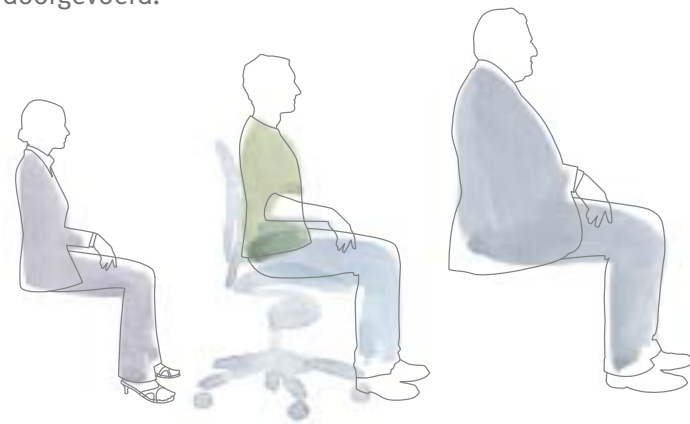

Die richtige Passform für alle

Aufgrund der drei lieferbaren Größen und Verstellmöglichkeiten passt sich der Aeron mehr Körperstaturen an als alle anderen Bürostühle. Für alle Personen – vom 1. Percentil für Frauen bis zum 99. Percentil für Männer – findet sich unter den Größen A, B und C der Aeron Bürostühle die richtige Passform. Durch die Kalibrierung der Pellicle-Dehnung und des Einstellbereichs der Neigungsspannung auf die Gewichts- und Größenbereiche der einzelnen Stuhlgrößen wird optimale Abstützung gewährleistet.

Voor iedereen de ideale maat

Aeron is leverbaar in een ideale maat voor iedereen. Aeron is verkrijgbaar in drie verschillende maten (A, B, of C). Met al zijn actieve instellingsmogelijkheden erbij betekent dit dat Aeron geschikt is voor een grotere verscheidenheid aan lichaamslengtes en – gewichten dan welke andere bureaustoel dan ook. Er is voor iedereen – van de kleinste en lichtste vrouw tot de grootste en zwaarste man – een perfect passende uitvoering. Om er voor te zorgen dat de gewichtsinstelling en de drukverdeling optimaal voor het individu blijven, wordt voor iedere maat een specifieke afstelling van het kantelmechaniek en de spanning van de Pellicle doorgevoerd.

Der Aeron Stuhl in der Größe B eignet sich für das 5. Percentil der Frauen bis zum 95. Percentil der Männer. Mit seinen Größen A und B ist der Aeron der einzige Bürodrehstuhl, der die richtige Passform für kleine und große Menschen an den Enden der anthropometrischen Glockenkurve bieten kann. Die Größen berücksichtigen auch persönliche Vorlieben. Für viele Menschen ist A oder B oder C die richtige Stuhlgröße.

De B- uitvoering van de Aeron bureaustoel is geschikt voor dames in het 5^e percentiel tot mannen in het 95^e percentiel. Met de A- en C maten is de Aeron de enige bureaustoel die in standaard uitvoering in beide extremen van de antropometrische curve een perfect passende stoel kan bieden.