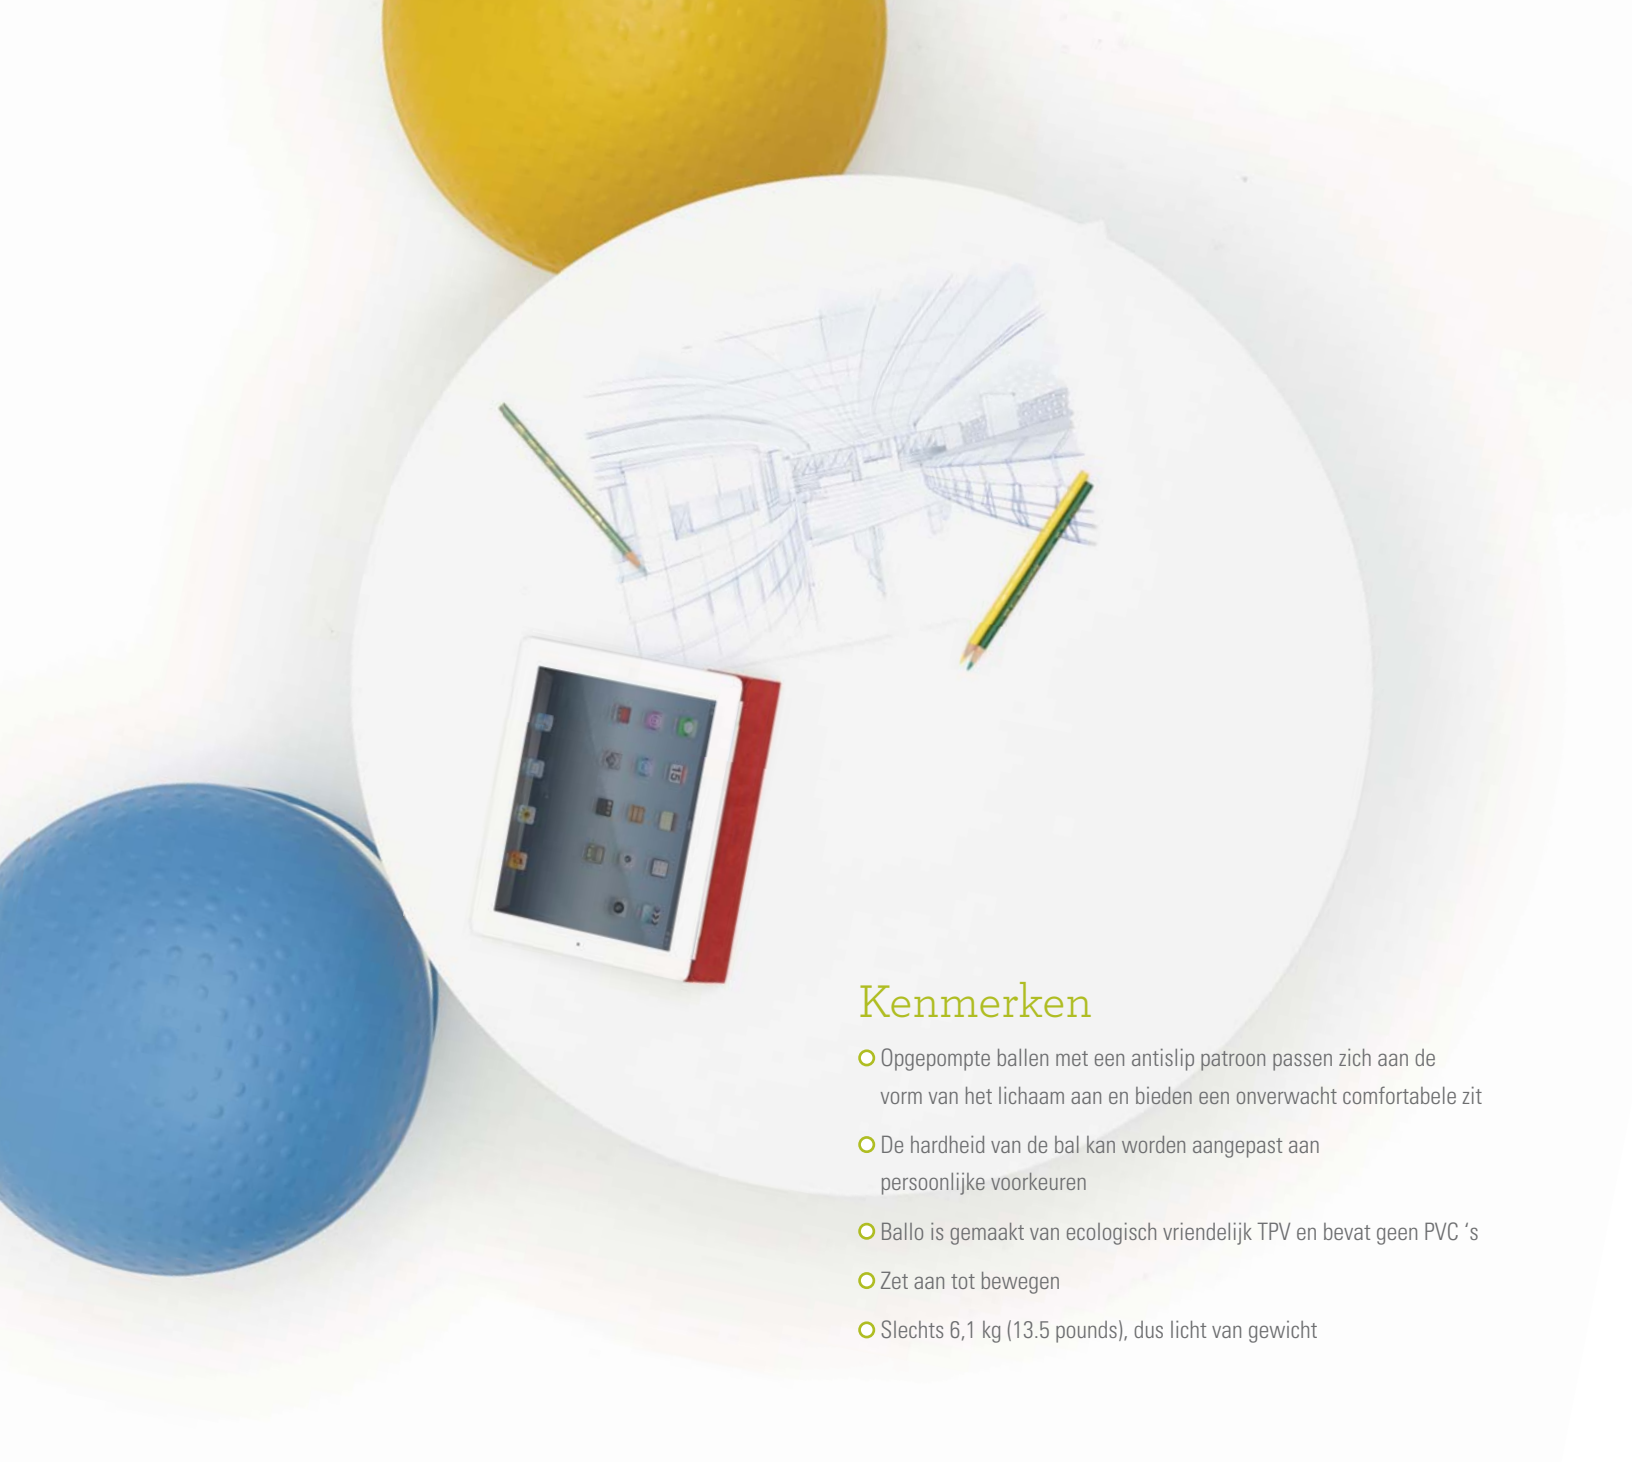

ballo[™]

Een ontwerp van Don Chadwick

Humanscale

Ballo is een multifunctionele kruk, bedoeld voor taken van beperkte duur en kan overal worden toegepast. Thuis, op kantoor en alles wat er tussenin zit. Ideaal als bijzetkrukje bij een werkplek of bij een koffietafel.

Ballo zet aan tot gezond bewegen en is door zijn vrolijke kleuren een speelse aanvulling in ieder interieur.

Ballo is o.a. bedoeld voor:

- Projectkamers
- Trainings- en seminarruimten
- De receptie
- Aanlandvoorzieningen
- Als bijzetkruk bij een werkplek
- In de wachthoek
- Familiekamers
- Het thuishkantoor
- In de lounge

Kenmerken

- Opgepompte ballen met een antislip patroon passen zich aan de vorm van het lichaam aan en bieden een onverwacht comfortabele zit
- De hardheid van de bal kan worden aangepast aan persoonlijke voorkeuren
- Ballo is gemaakt van ecologisch vriendelijk TPV en bevat geen PVC 's
- Zet aan tot bewegen
- Slechts 6,1 kg (13.5 pounds), dus licht van gewicht