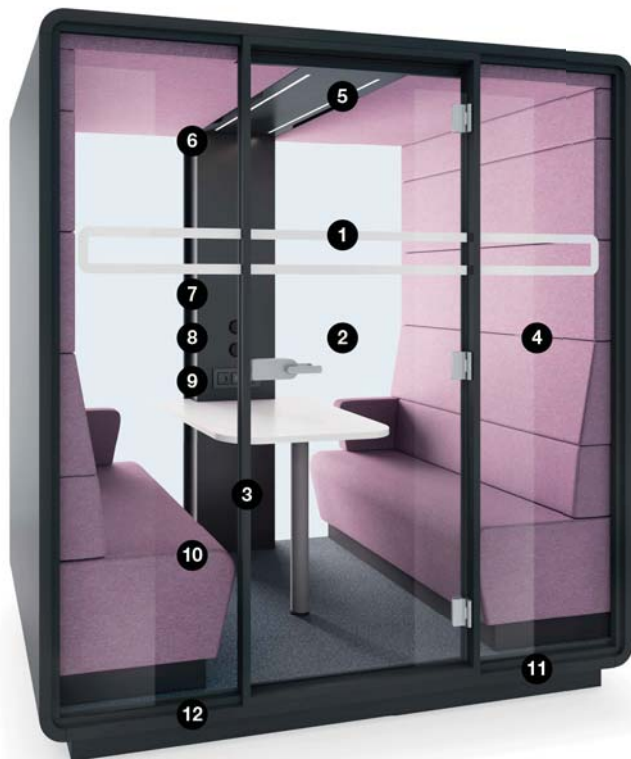

HUSHMEET IS EEN PERFECTE PLEK VOOR:

Privé gesprekken

Creatief werk

Groepsvideoconferenties

HR-gesprekken

1-4

B: 2150 mm
H: 2300 mm
D: 1390 mm

Gewicht: 650 kg

- 1 Markering op de deur
- 2 Gehard akoestisch glas met deurklink
- 3 Deur in aluminium kozijn met akoestische afdichting
- 4 Akoestisch gestoffeerde panelen
- 5 Led verlichting met dimmer
- 6 Ventilatiesysteem met aanwezigheidsensor
- 7 Mogelijkheid om scherm te monteren aan middenkolom
- 8 Onafhankelijke handmatige draaiknoppen voor de verlichting en ventilator
- 9 Stroommodule (Stroom+USB+RJ45)
- 10 Comfortabele tweepersoonsbanken
- 11 Verplaatsbaar zonder demontage
- 12 Stelvoeten

WAAROM IS DE HUSHMEET EEN UNIEKE KANTOOROPLOSSING?

MOBILITEIT

U kunt de Hush gemakkelijk verplaatsen zonder deze te demonteren.

AKOESTIEK

De stoffering en het dubbele glas met akoestische folie absorberen doeltreffend het geluid.

FACILITEITEN

HushMeet is een verplaatsbare vergaderruimte voorzien van elektra. Hush zorgt voor comfort en functionaliteit tijdens het vergaderen.

AFMETINGEN

Neemt dezelfde plaats in als twee standaard werkplekken.