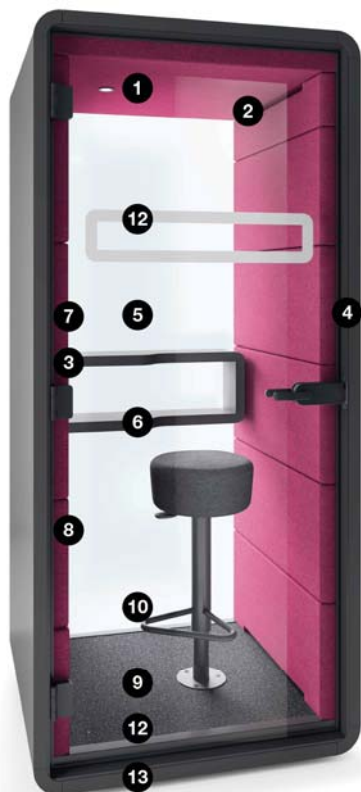

HUSHPHONE IS DE IDEALE PLEK VOOR:

Videoconferenties

Handelsbesprekingen

Vertrouwelijke telefoongesprekken

B. 1000 mm
D. 2230 mm
H. 900 mm

Gewicht: 320 kg

- 1 Led verlichting boven het opklapbare werkblad
- 2 Ventilatiesysteem geactiveerd door aanwezigheidssensor
- 3 Stroommodule (Stroom+USB)
- 4 Gehard akoestisch glas met deurklink
- 5 Akoestische glazen achterwand
- 6 Ergonomische legplank
- 7 Opklapbaar werkblad
- 8 Akoestische wanden
- 9 Tapijt
- 10 Optioneel – een comfortabele en ergonomische stahulp bevestigd aan de vloer
- 11 Stelvoeten
- 12 Markering op de deur
- 13 Wielen

WAAROM IS DE HUSHPHONE EEN PERFECTE KANTOOROPLOSSING?

COMPACT

HushPhone beslaat niet meer dan één vierkante meter. Dankzij de beperkte afmetingen en het lage gewicht kan het volledig worden aangepast aan de behoeften van elk type organisatie.

FUNCTIONEEL

Uitgerust met verlichting, een ventilatie-systeem, een opklapbaar werkblad, stopcontacten van 230V en USB-aansluiting.

COMFORTABEL IN HET GEBRUIK

Dankzij de legplank, een bewegingssensor voor de verlichting en de glazen achterwand biedt de hushPhone een uitstekende gebruikerservaring.

MOBILITEIT

De hushPhone is uitgerust met wielen, zodat u de hushPhone zelf op kantoor kan verplaatsen wanneer u vindt dat het nodig is.

AFWERKING BUITENKANT

AFWERKING BINNENKANT

ABB

WHITE

AGC

COSMOS GREY