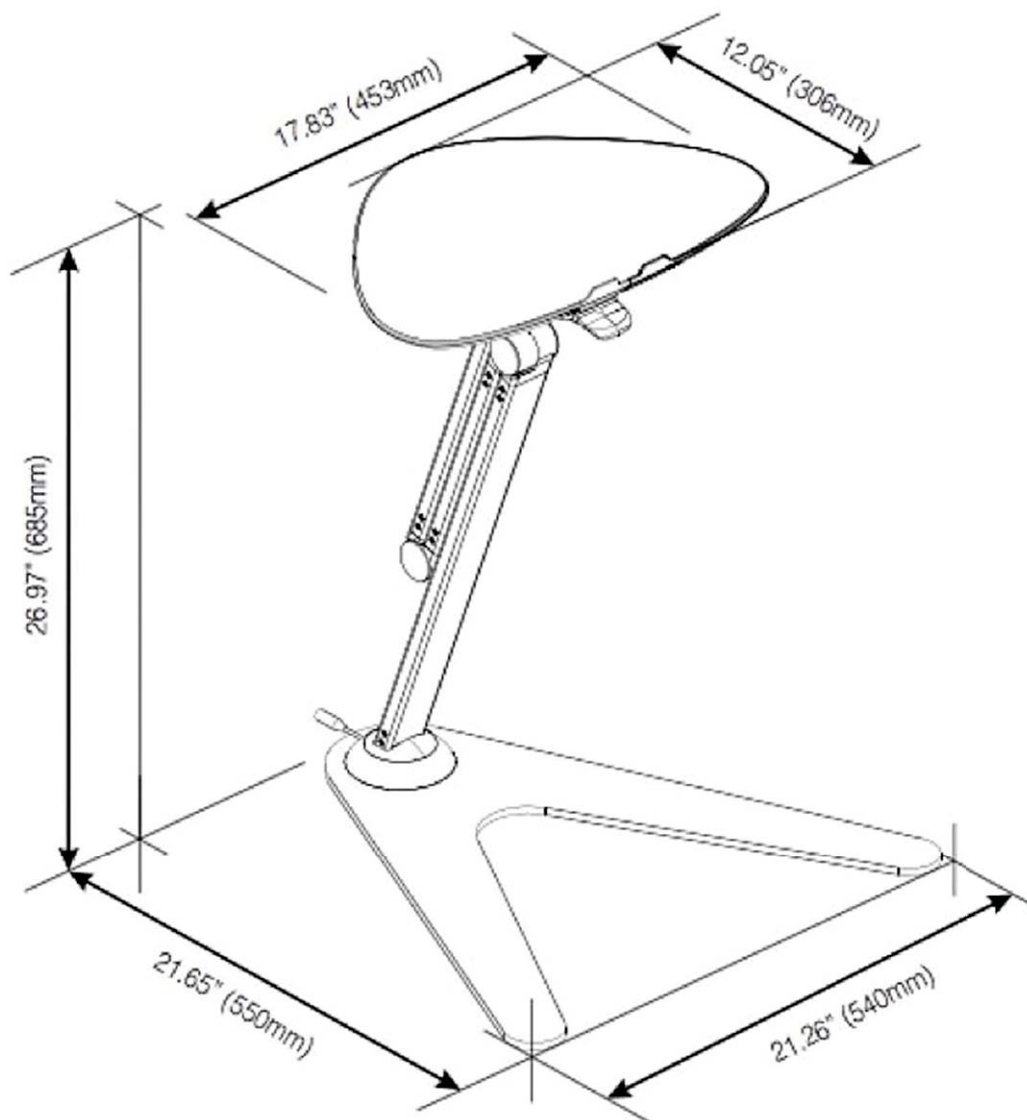

Voor meer beeldmateriaal:

https://youtu.be/t3_MLyA8mCs

Mükava MK-150

Mükava MK-75

Additioneel:

- iPhone hoesje magnetisch
- iPad hoesje magnetisch

Witteveen Projectinrichting
Ouderkerk a/d Amstel
Tel: 020 - 496 5030
info@witteveen.nl
www.ergonomics.nl
www.project-inrichting.nl