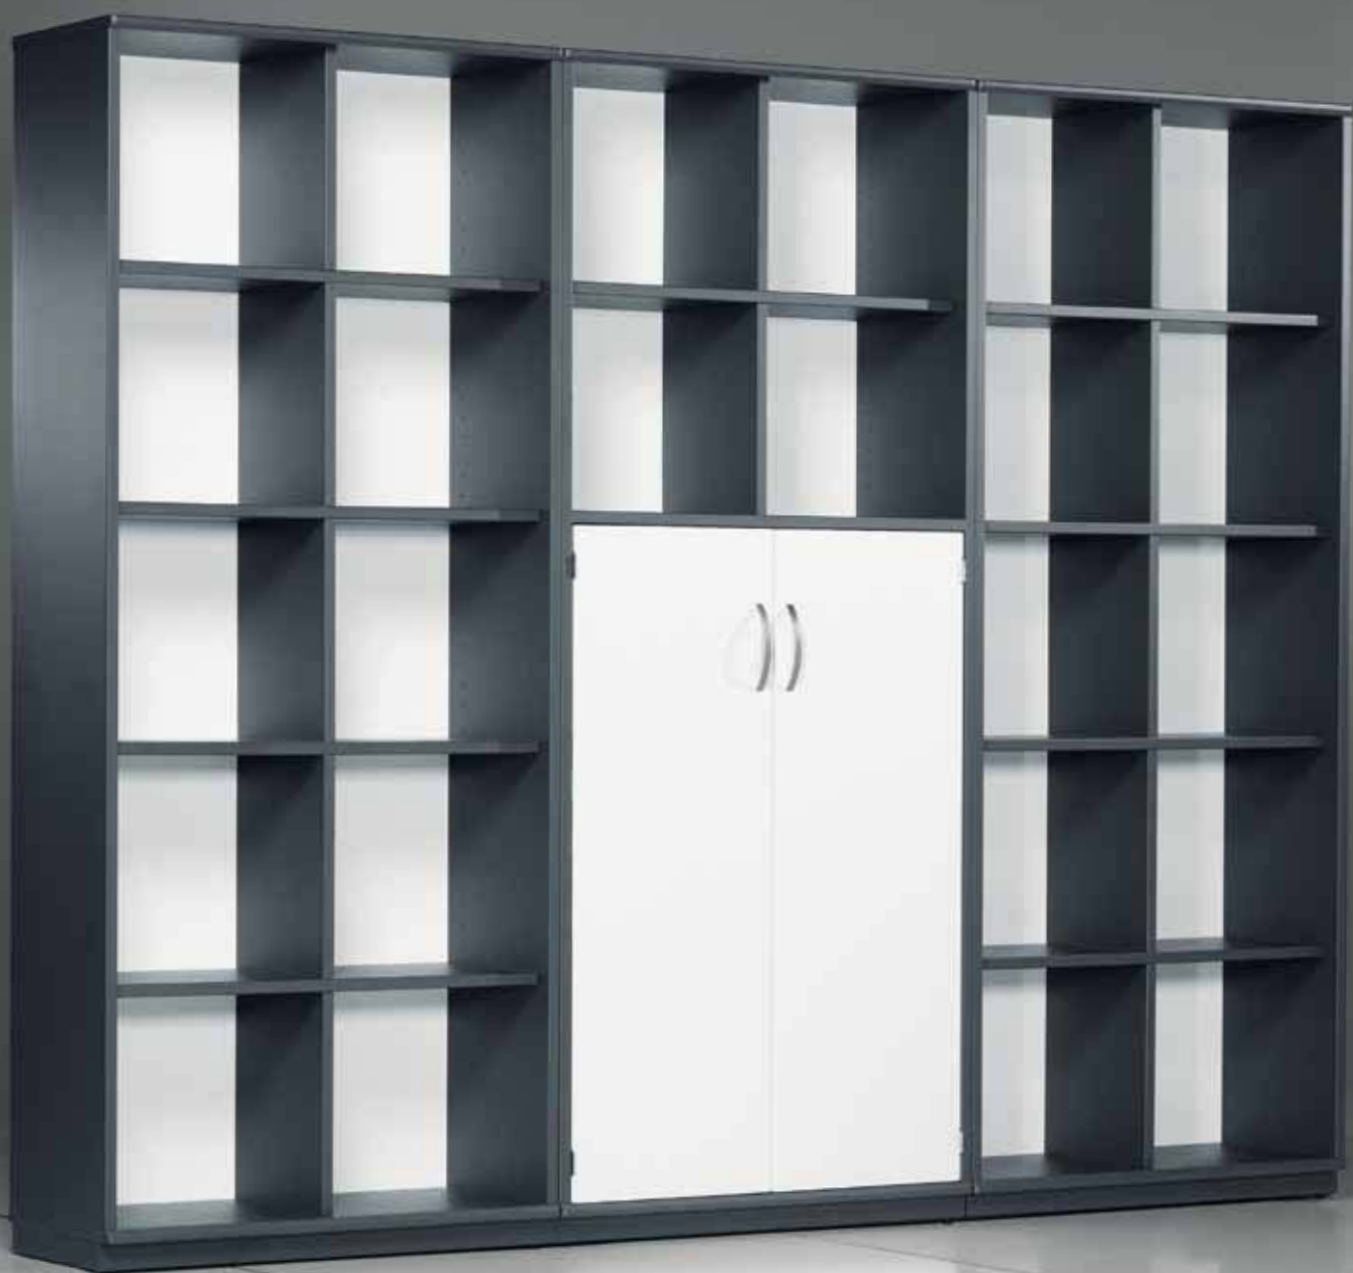

F L E X O

O M A N N ®

Witteveen
Project-Inrichting.nl