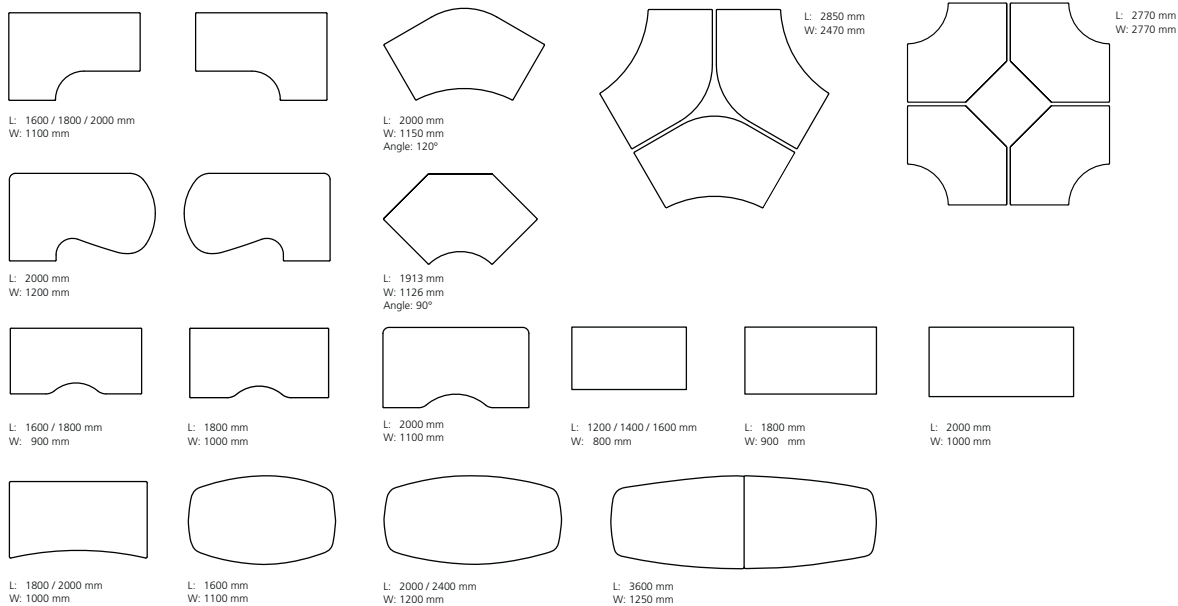

BORDPLADER / WORK SURFACES