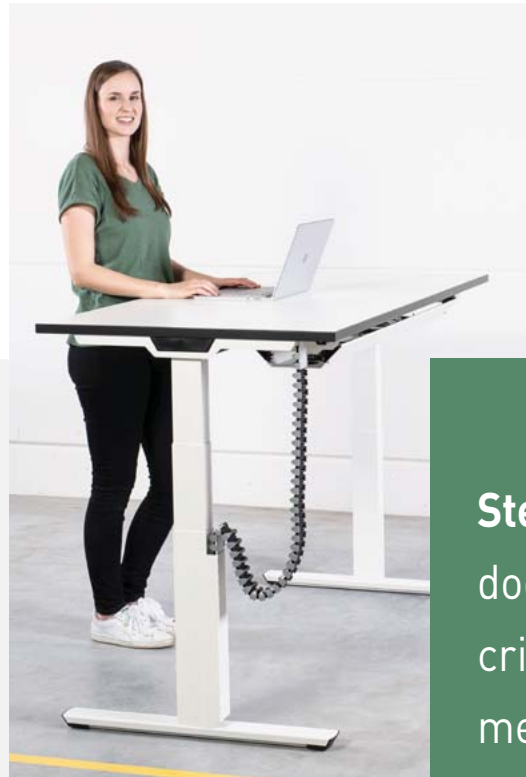

Sterker
door de
crisis
met **CREW T**

U kunt kiezen uit:
35 bladmaten: 80B, 100B, 120B, 140B, 160B, 180B, 200B
60D, 70D, 80D, 90D of 100D
19 bladkleuren
5 onderstelkleuren: wit, zilver, licht antraciet, donker antraciet
of zwart

Uw dealer
geeft u
graag
advies