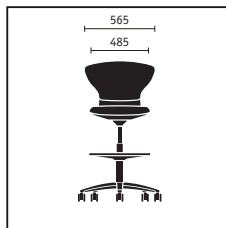

Duurzaamheid tot in detail.

Duurzaamheid en kwaliteit "Made in Germany" behoren bij Sedus al meer dan 50 jaar tot de essentiële ondernemingsprincipes. Principes die ook *turn around* perfect belichaamt – alleen al door zijn lange productlevensduur. Daarnaast wordt hij gekenmerkt door een recyclingvriendelijke productvormgeving en een productie waarbij hulpbronnen worden ontzien. Vanzelfsprekend

worden daarbij bij voorkeur gerecyclede materialen gebruikt – bijvoorbeeld bij de schaal van *turn around*, die voor ca. 40% uit gerecycled kunststof bestaat. Een verder pluspunt bij de vervaardiging: de zeer moderne, bijzonder milieuvriendelijke galvaniseerinstallatie die alle metaalhoudende productieresten volledig hergebruikt.

Meer informatie krijgt u op www.sedus.nl

Sedus werkt wereldwijd volgens de principes van het UN Global Compact voor mensenrechten, arbeidsnormen, milieubescherming en corruptiebestrijding.

Milieuvriendelijke glans. Bij perfecte chromoppervlakken hoort bij Sedus ook een zuiveringsinstallatie die het water ontdoet van de productieresten.

Stofferingen die langer goed blijven. Kwaliteit die niet alleen robuust is, maar ook voorbeeldig wat betreft treksterkte en chemische bestendigheid.

Poedercoating in plaats van lak. Hoogwaardig als veredeling, optimaal als bescherming tegen roest en bovendien goed voor het milieu.