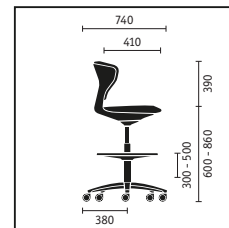

Duurzaamheid tot in detail.

Duurzaamheid en kwaliteit "Made in Germany" behoren bij Sedus al meer dan 50 jaar tot de essentiële ondernemingsprincipes. Principes die ook *turn around* perfect belichaamt – alleen al door zijn lange productlevensduur. Daarnaast wordt hij gekenmerkt door een recyclingvriendelijke productvormgeving en een productie waarbij hulpbronnen worden ontzien. Vanzelfsprekend

worden daarbij bij voorkeur gerecyclede materialen gebruikt – bijvoorbeeld bij de schaal van *turn around*, die voor ca. 40% uit gerecycled kunststof bestaat. Een verder pluspunt bij de vervaardiging: de zeer moderne, bijzonder milieuvriendelijke galvaniseerinstallatie die alle metaalhoudende productieresten volledig hergebruikt.

Meer informatie krijgt u op www.sedus.nl

Sedus werkt wereldwijd volgens de principes van het UN Global Compact voor mensenrechten, arbeidsnormen, milieubescherming en corruptiebestrijding.

Milieuvriendelijke glans. Bij perfecte chromoppervlakken hoort bij Sedus ook een zuiveringsinstallatie die het water ontdoet van de productieresten.

Stofferingen die langer goed blijven. Kwaliteit die niet alleen robuust is, maar ook voorbeeldig wat betreft treksterkte en chemische bestendigheid.

Poedercoating in plaats van lak. Hoogwaardig als veredeling, optimaal als bescherming tegen roest en bovendien goed voor het milieu.