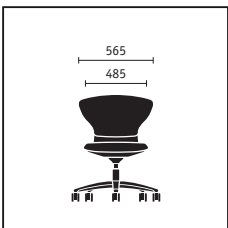

Duurzaamheid tot in detail.

Duurzaamheid en kwaliteit "Made in Germany" behoren bij Sedus al meer dan 50 jaar tot de essentiële ondernemingsprincipes. Principes die ook *turn around* perfect belichaamt – alleen al door zijn lange productlevensduur. Daarnaast wordt hij gekenmerkt door een recyclingvriendelijke productvormgeving en een productie waarbij hulpbronnen worden ontzien. Vanzelfsprekend

worden daarbij bij voorkeur gerecyclede materialen gebruikt – bijvoorbeeld bij de schaal van *turn around*, die voor ca. 40% uit gerecycled kunststof bestaat. Een verder pluspunt bij de vervaardiging: de zeer moderne, bijzonder milieuvriendelijke galvaniseerinstallatie die alle metaalhoudende productieresten volledig hergebruikt.

Meer informatie krijgt u op www.sedus.nl

Sedus werkt wereldwijd volgens de principes van het UN Global Compact voor mensenrechten, arbeidsnormen, milieubescherming en corruptiebestrijding.

Milieuvriendelijke glans. Bij perfecte chromoppervlakken hoort bij Sedus ook een zuiveringsinstallatie die het water ontdoet van de productieresten.

Stofferingen die langer goed blijven. Kwaliteit die niet alleen robuust is, maar ook voorbeeldig wat betreft treksterkte en chemische bestendigheid.

Poedercoating in plaats van lak. Hoogwaardig als veredeling, optimaal als bescherming tegen roest en bovendien goed voor het milieu.