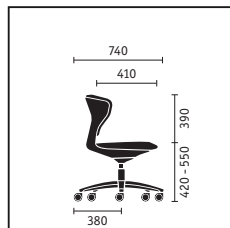

Duurzaamheid tot in detail.

Duurzaamheid en kwaliteit "Made in Germany" behoren bij Sedus al meer dan 50 jaar tot de essentiële ondernemingsprincipes. Principes die ook *turn around* perfect belichaamt – alleen al door zijn lange productlevensduur. Daarnaast wordt hij gekenmerkt door een recyclingvriendelijke productvormgeving en een productie waarbij hulpbronnen worden ontzien. Vanzelfsprekend

worden daarbij bij voorkeur gerecyclede materialen gebruikt – bijvoorbeeld bij de schaal van *turn around*, die voor ca. 40% uit gerecycled kunststof bestaat. Een verder pluspunt bij de vervaardiging: de zeer moderne, bijzonder milieuvriendelijke galvaniseerinstallatie die alle metaalhoudende productieresten volledig hergebruikt.

Meer informatie krijgt u op www.sedus.nl

Sedus werkt wereldwijd volgens de principes van het UN Global Compact voor mensenrechten, arbeidsnormen, milieubescherming en corruptiebestrijding.

Milieuvriendelijke glans. Bij perfecte chromoppervlakken hoort bij Sedus ook een zuiveringsinstallatie die het water ontdoet van de productieresten.

Stofferingen die langer goed blijven. Kwaliteit die niet alleen robuust is, maar ook voorbeeldig wat betreft treksterkte en chemische bestendigheid.

Poedercoating in plaats van lak. Hoogwaardig als veredeling, optimaal als bescherming tegen roest en bovendien goed voor het milieu.