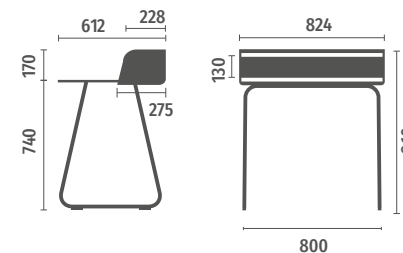

Made
in
Germany

DIN ISO 9001
ISO 9001
ISO 14001