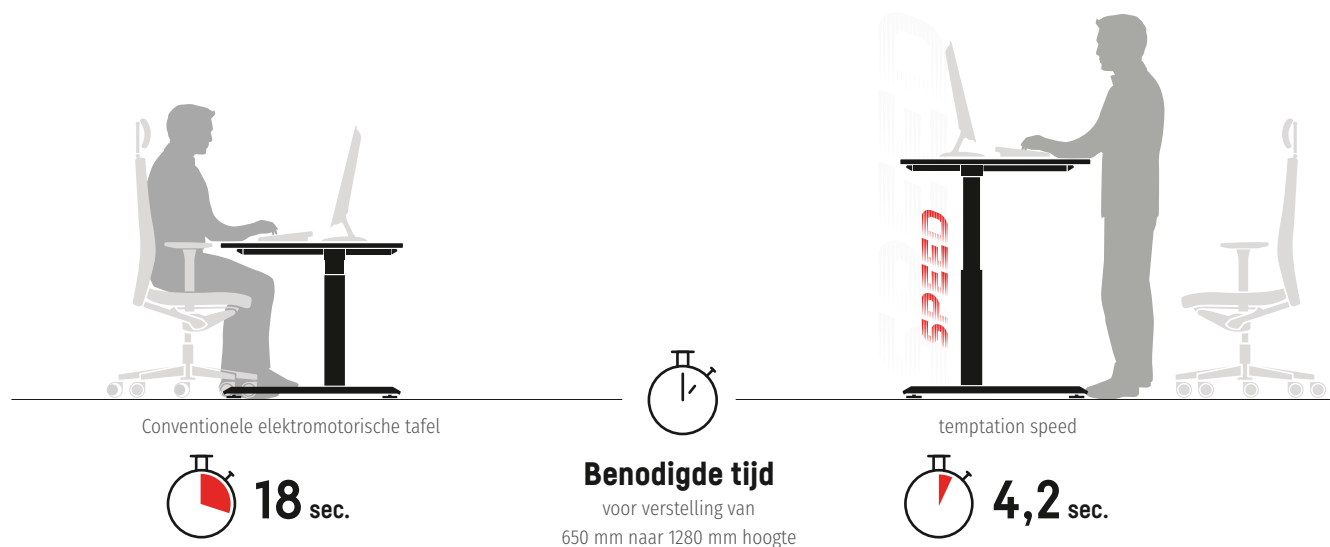

Varianten

Eenpersoonsbureautafel
temptation c speed

Dubbele bureautafel
temptation smart twin speed

SNELLER STAAN, SNELLER ZITTEN

Met een snelheid van 150 mm per seconden is temptation speed de snelste motorische tafel ter wereld

Vaak worden de voordelen van een in hoogte verstelbare tafel niet gebruikt, omdat de verstelling van de onderste in de bovenste positie te lang duurt. temptation speed biedt de oplossing – dankzij een innovatieve elektronica en een krachtige motor wordt de hoogteverstelling bliksemsnel uitgevoerd. Veranderingen van de houding worden gestimuleerd. Snel en eenvoudig.

PERFORMANCE IN DE HAND

Intuïtief en veilig: het innovatieve bedieningselement ondersteunt de snelheid en garandeert tegelijkertijd een veilig verstellen van de tafel.

Om een onbedoeld verstellen te vermijden, vindt de hoogteverstelling plaats door een dubbele hantering van het bedieningselement: door de gelijktijdige plaatsing van de vinger op de knop en het lichte trekken in de betreffende richting, kan de tafel met een speels gemak in de gewenste positie worden veresteld.

Praktisch: de USB-C-poort bij het bedieningselement. Altijd in de buurt en gemakkelijk bereikbaar.

Twee snelheidsstanden maken een snelle verstelling tot op de millimeter nauwkeurig in de gewenste tafelhoogte mogelijk.