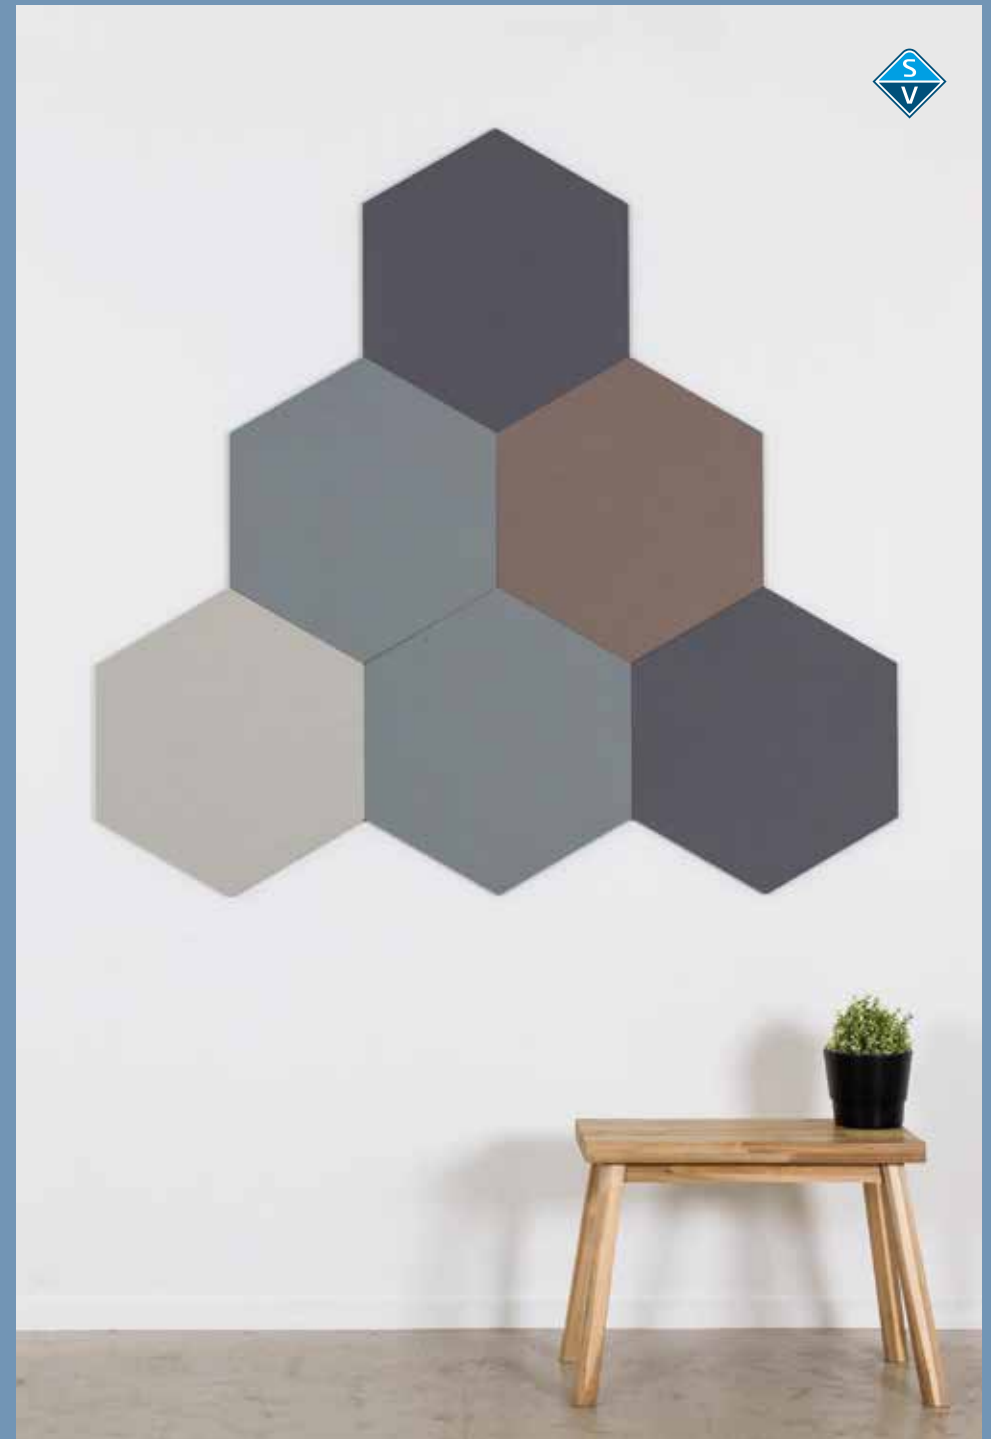

Mix, match en combineer de Chameleon Pinning Shapes tot een functioneel en uniek design

De kameleon gaat prachtig op in zijn omgeving door zijn kleur aan te passen. Wij gaan nog een stapje verder. Chameleon Pinning Shapes is ons nieuwste interieurconcept. Het concept is gebaseerd op designborden die de functionaliteit van een prikbord laten samensmelten met het interieurontwerp van een ruimte. Speel met diverse kleuren én vormen en creëer zo een eigen artistiek ontwerp dat past bij de stijl van uw inrichting.

De Chameleon Pinning Shapes zijn verkrijgbaar in 15 trendkleuren als zeshoekige en ronde vormen. De panelen zijn robuust en hebben een lange levensduur door de zelfherstellende werking van het prikoppervlak. Daarnaast dragen de Shapes bij aan een betere akoestiek. Breng ons op de hoogte van uw ideeën en wij ontwerpen een maatwerk oplossing.

Natuurlijke materialen

Het bulletin materiaal van Chameleon Pinning Shapes bestaat volledig uit natuurlijke materialen, waarvan 45% komt uit recycle materiaal. Het basismateriaal van organisch kurk draagt bij aan een natuurlijk uiterlijk van de Shapes.