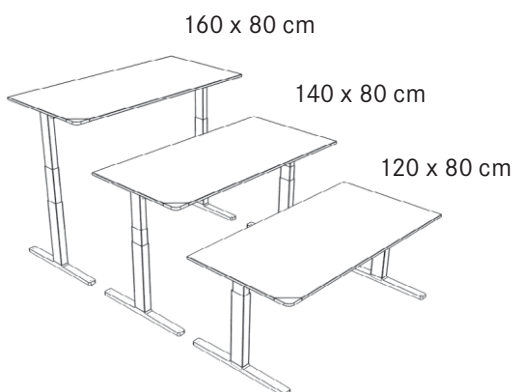

Uw persoonlijke bureautafel: 3 breedtes, 2 onderstelkleuren, 19 bladkleuren

Levering rond de 14 dagen mogelijk

Speciale aanbieding geldig tot 31 mei 2020

**Witteveen**  
Project-Inrichting.nl

Witteveen Projectinrichting  
Ouderkerk a/d Amstel  
Tel: 020 - 496 5030  
info@witteveen.nl  
www.staand-werken.nl  
www.project-inrichting.nl