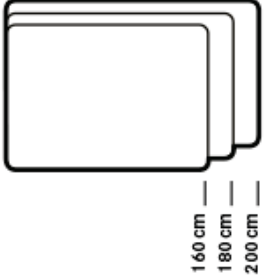

Voetplaat

Voet met 2 wieltes

Ronde schotelvoet

Pootje met justerdop

Paneel op het tafelblad

Hoogte: 39,1 cm / 45,7 cm / 58,3 cm

Paneel achter de tafel

Hoogte: 70,0 cm - 80,0 cm

Plafondpaneel – hangend

Hoogte: 115,2 cm – 172,8

Hoogte: 115,2 cm – 153,6

Hoogte: 38,4 cm – 153,0cm

WINEA SONIC

Details

Details:

Beschikbare stoffen voor WINEA SONIC zijn: Lucia CS, Blazer Lite & Synergy 170