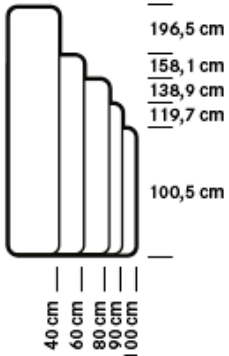

Twee wanddiktes

52 mm & 35 mm

Onderstel varianten

- Ronde voet, bij verbinding gecombineerd met pootje incl. justeerdop

- Voetplaat, voor breedtes 80 -100 cm

- Voet met 2 wieltjes & 2 glijders voor breedtes 80-100 cm

- Pootje incl. justeerdop, voor alle breedtes, i.c.m. voetplaat of schotel
- Nivelleringsbereik tot 4cm

WINEA SONIC Highlights

- Paneel voor plafondophanging
- Verticaal gepositioneerd – vloer tot plafond (kabel lengte 3,0 m)
- Maximale draagcapaciteit van de plafondophanging is 100 kg – maximaal 3 panelen boven elkaar plaatsbaar

- Organisatorische elementen kunnen ook in het functionele profiel worden gebruikt

- Legbord op wand

- Garderobestang verkrijgbaar in een hoek van 90 graden en voor U-opstelling

- Postvak DIN A4 metaal
- Pennenbakje metaal

Voetplaat

Voet met 2 wieltes

Ronde schotelvoet

Pootje met justerdop

Paneel op het tafelblad

Hoogte: 39,1 cm / 45,7 cm / 58,3 cm

Paneel achter de tafel

Hoogte: 70,0 cm - 80,0 cm