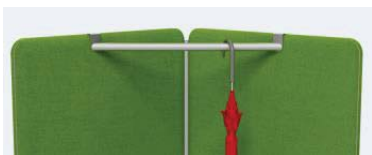

- Garderobestang verkrijgbaar in een hoek van 90 graden en voor U-opstelling