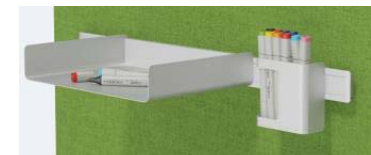

- Postvak DIN A4 metaal
- Pennenbakje metaal