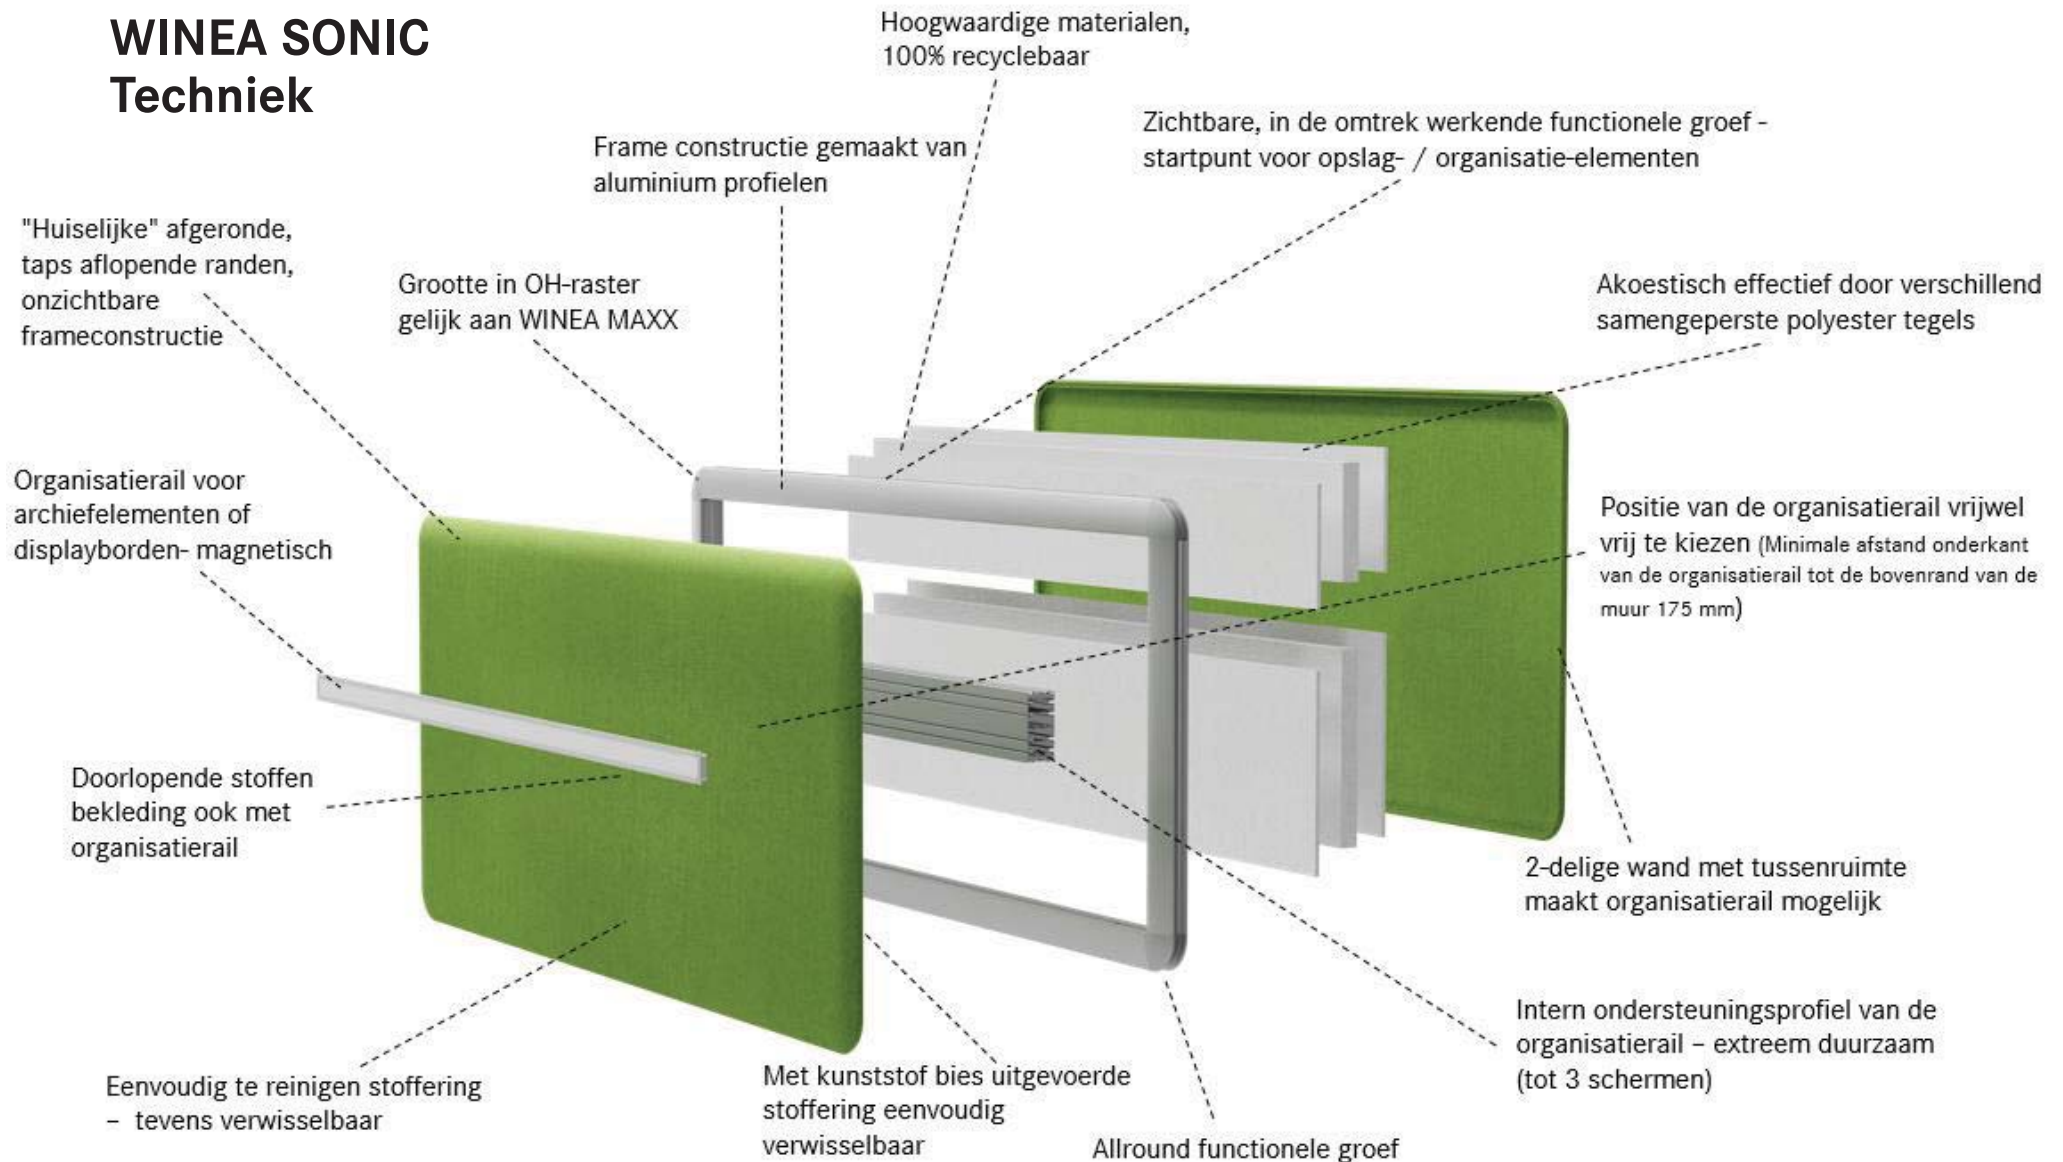

**PRESENTATIE
WINEA SONIC**

WINEA SONIC

"Perfect in vorm, hoogste functionaliteit en stabiliteit - **WINEA SONIC!**"

Volledig akoestisch systeem in modern design met rondingen aan de buitenhoeken en een zeer stevige, verborgen aluminium frameconstructie, verkrijgbaar in twee verschillende paneelmaten van 35 mm en 52 mm dik. Biedt een maximale flexibiliteit dankzij een flexibel bevestigingssysteem en verwijderbare stoffering met behulp van vertrouwde bies bevestigingstechnologie.

WINEA SONIC

Alles uit één hand:

Advies op maat, inplannen, visualisatie
en productaanpassing door specialisten
van WINI

WINEA SONIC Techniek

WINEA SONIC Varianten

Vrijstaand element

Plafondpaneel

Op tafelblad

Paneel achter tafelblad

WINEA SONIC Highlights

- Bruikbaar als prikbord
- Op kast / tafel monteerbaar
- Gemaakt in OH-raster van WINEA MAXX

- Organisatierail met intern ondersteuningsprofiel
- Organisatierail aan beide zijden mogelijk
- Extreem stabiel (met 52 mm wanddikte tot 3 monitoren)
- Magnetische werkzame afdekking

- Pootje incl. justeerdop, voor alle breedtes, i.c.m. voetplaat of schotel
- Nivelleringsbereik tot 4cm

WINEA SONIC Highlights

- Paneel voor plafondophanging
- Verticaal gepositioneerd – vloer tot plafond (kabel lengte 3,0 m)
- Maximale draagcapaciteit van de plafondophanging is 100 kg – maximaal 3 panelen boven elkaar plaatsbaar