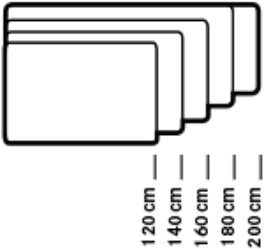

Voetplaat

Voet met 2 wieltes

Ronde schotelvoet

Pootje met justerdop

Paneel op het tafelblad

Hoogte: 39,1 cm / 45,7 cm / 58,3 cm

Paneel achter de tafel

Hoogte: 70,0 cm - 80,0 cm

Plafondpaneel – hangend

Hoogte: 115,2 cm – 172,8

Hoogte: 115,2 cm – 153,6

Hoogte: 38,4 cm – 153,0cm

WINEA SONIC

Details

Details:

Beschikbare stoffen voor WINEA SONIC zijn: Lucia CS, Blazer Lite & Synergy 170