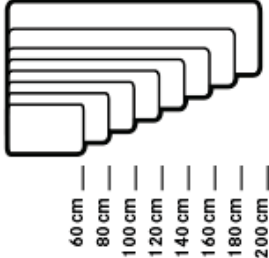

Voetplaat

Voet met 2 wieltes

Ronde schotelvoet

Pootje met justerdop

Paneel op het tafelblad

Hoogte: 39,1 cm / 45,7 cm / 58,3 cm

Paneel achter de tafel

Hoogte: 70,0 cm - 80,0 cm

Plafondpaneel – hangend

Hoogte: 115,2 cm – 172,8

Hoogte: 115,2 cm – 153,6

Hoogte: 38,4 cm – 153,0cm

WINEA SONIC

Details

Details:

Beschikbare stoffen voor WINEA SONIC zijn: Lucia CS, Blazer Lite & Synergy 170