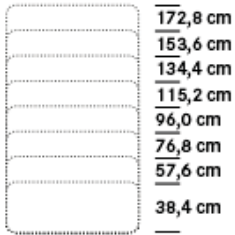

Voetplaat

Voet met 2 wieltes

Ronde schotelvoet

Pootje met justerdop

Paneel op het tafelblad

Hoogte: 39,1 cm / 45,7 cm / 58,3 cm

Paneel achter de tafel

Hoogte: 70,0 cm - 80,0 cm

Plafondpaneel – hangend

Hoogte: 115,2 cm – 172,8

Hoogte: 115,2 cm – 153,6

Hoogte: 38,4 cm – 153,0cm

WINEA SONIC

Details

Details:

Beschikbare stoffen voor WINEA SONIC zijn: Lucia CS, Blazer Lite & Synergy 170

Het aluminium profiel en de organisatierail zijn alleen verkrijgbaar in geëloxeerd zilver, de voeten in W2, MS, TW

Prijsverschillen 52 mm tot 35 mm:

Gemiddeld is de 35 mm-versie paneel slechts 10% goedkoper. Dit komt vooral omdat het de bewerkingen hetzelfde zijn en de materiaalprijs van aluminium slechts een marginaal verschil maakt.