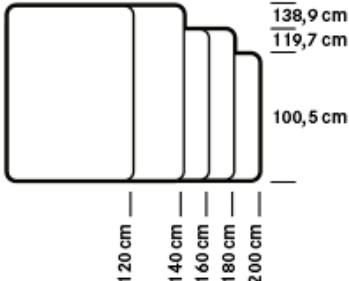

- Pootje incl. justeerdop, voor alle breedtes, i.c.m. voetplaat of schotel
- Nivelleringsbereik tot 4cm

WINEA SONIC Highlights

- Paneel voor plafondophanging
- Verticaal gepositioneerd – vloer tot plafond (kabel lengte 3,0 m)
- Maximale draagcapaciteit van de plafondophanging is 100 kg – maximaal 3 panelen boven elkaar plaatsbaar

- Organisatorische elementen kunnen ook in het functionele profiel worden gebruikt

- Legbord op wand

- Garderobestang verkrijgbaar in een hoek van 90 graden en voor U-opstelling

- Postvak DIN A4 metaal
- Pennenbakje metaal

Voetplaat

Voet met 2 wieltes

Ronde schotelvoet

Pootje met justerdop

Paneel op het tafelblad

Hoogte: 39,1 cm / 45,7 cm / 58,3 cm

Paneel achter de tafel

Hoogte: 70,0 cm - 80,0 cm