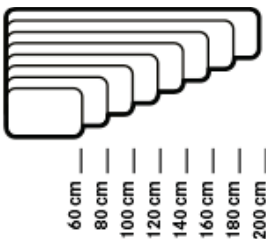

Voetplaat

Voet met 2 wieltes

Ronde schotelvoet

Pootje met justerdop

Paneel op het tafelblad

Hoogte: 39,1 cm / 45,7 cm / 58,3 cm

Paneel achter de tafel

Hoogte: 70,0 cm - 80,0 cm

Plafondpaneel – hangend

Hoogte: 115,2 cm – 172,8

Hoogte: 115,2 cm – 153,6

Hoogte: 38,4 cm – 153,0cm

WINEA SONIC

Details

Details:

Beschikbare stoffen voor WINEA SONIC zijn: Lucia CS, Blazer Lite & Synergy 170

Het aluminium profiel en de organisatierail zijn alleen verkrijgbaar in geëloxeerd zilver, de voeten in W2, MS, TW

Prijsverschillen 52 mm tot 35 mm:

Gemiddeld is de 35 mm-versie paneel slechts 10% goedkoper. Dit komt vooral omdat het de bewerkingen hetzelfde zijn en de materiaalprijs van aluminium slechts een marginaal verschil maakt.