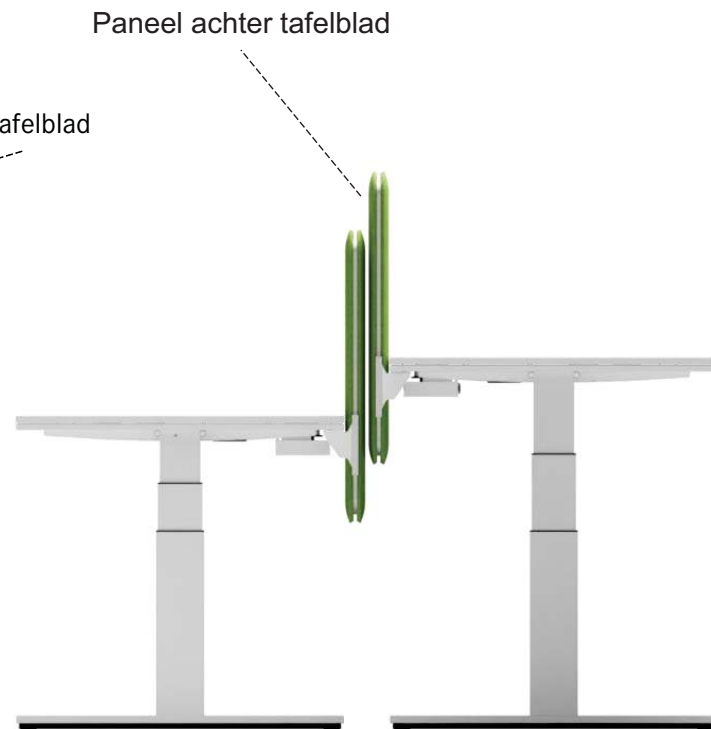

**PRESENTATIE
WINEA SONIC**

WINEA SONIC

"Perfect in vorm, hoogste functionaliteit en stabiliteit - **WINEA SONIC!**"

Volledig akoestisch systeem in modern design met rondingen aan de buitenhoeken en een zeer stevige, verborgen aluminium frameconstructie, verkrijgbaar in twee verschillende paneelmaten van 35 mm en 52 mm dik. Biedt een maximale flexibiliteit dankzij een flexibel bevestigingssysteem en verwijderbare stoffering met behulp van vertrouwde bies bevestigingstechnologie.

WINEA SONIC

Alles uit één hand:

Advies op maat, inplannen, visualisatie
en productaanpassing door specialisten
van WINI

WINEA SONIC Techniek

WINEA SONIC Varianten

Vrijstaand element

Plafondpaneel

Op tafelblad

Paneel achter tafelblad

WINEA SONIC Highlights

- Bruikbaar als prikbord
- Op kast / tafel monteerbaar
- Gemaakt in OH-raster van WINEA MAXX

- Organisatierail met intern ondersteuningsprofiel
- Organisatierail aan beide zijden mogelijk
- Extreem stabiel (met 52 mm wanddikte tot 3 monitoren)
- Magnetische werkzame afdekking

Twee wanddiktes

52 mm & 35 mm

Onderstel varianten

- Ronde voet, bij verbinding gecombineerd met pootje incl. justeerdop

- Voetplaat, voor breedtes 80 -100 cm

- Voet met 2 wieltjes & 2 glijders voor breedtes 80-100 cm