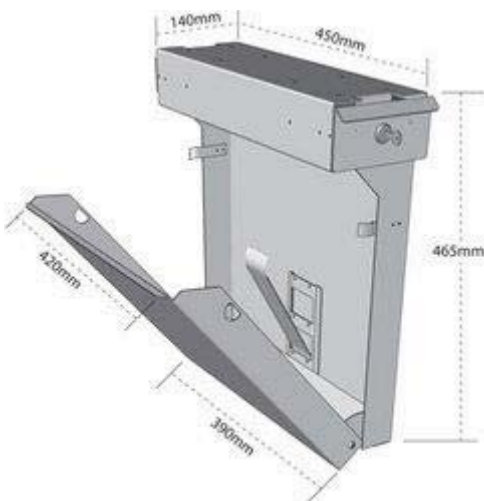

Laptop / Notebook houders

DockIT

Ruimtebesparend en ideaal tegen diefstal.

Uittrekbare en opslag voor de notebook en dockingstation.
In verschillende kleuren leverbaar.