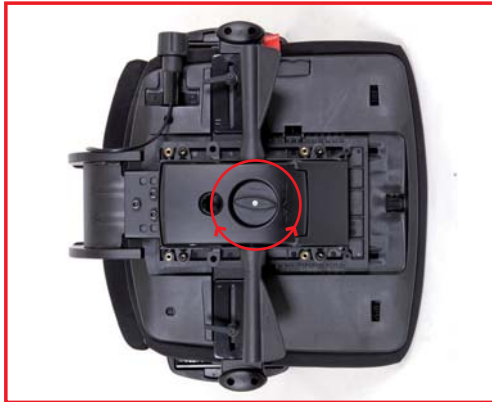

Syn
Syn
Syn
Mé
Me

Synchroontechnik rugleuning
Synchronmechanik
Synchronous mechanism
Mécanisme synchrone
Mecanismo sincronizado

Zitdiepteverstelling
Sitztiefenverstellung
Seat depth adjustment
Réglage de la profondeur d'assise
Regulación de la profundidad del asiento

Fijninstelling Autofit
Feineinstellung Autofit
Fine adjustment Autofit
Réglage fin Autofit
Ajuste fino Autofit

Push

Rug in hoogte verstelbaar
Rückenlehne Höhenverstellung
Height adjustable back
Réglage de la hauteur du dossier
Volver ajustable altura