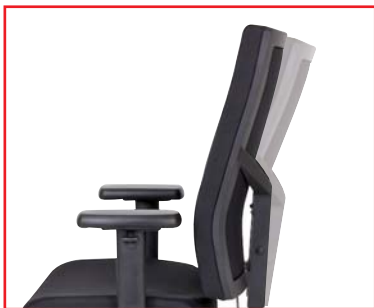

Syn
Syn
Syn
Mé
Me

Synchroontechnik rugleuning
Synchronmechanik
Synchronous mechanism
Mécanisme synchrone
Mecanismo sincronizado

Zitdiepteverstelling
Sitztiefenverstellung
Seat depth adjustment
Réglage de la profondeur d'assise
Regulación de la profundidad del asiento

Fijninstelling Autofit
Feineinstellung Autofit
Fine adjustment Autofit
Réglage fin Autofit
Ajuste fino Autofit

Push

Rug in hoogte verstelbaar
Rückenlehne Höhenverstellung
Height adjustable back
Réglage de la hauteur du dossier
Volver ajustable altura