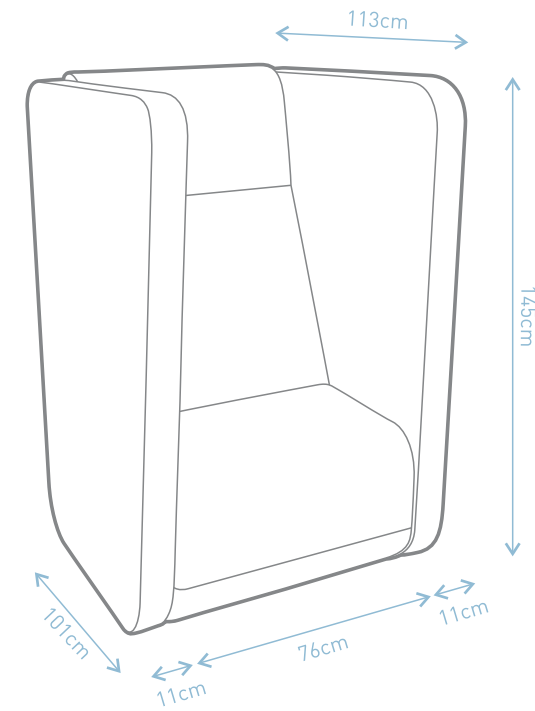

MEETING PORT