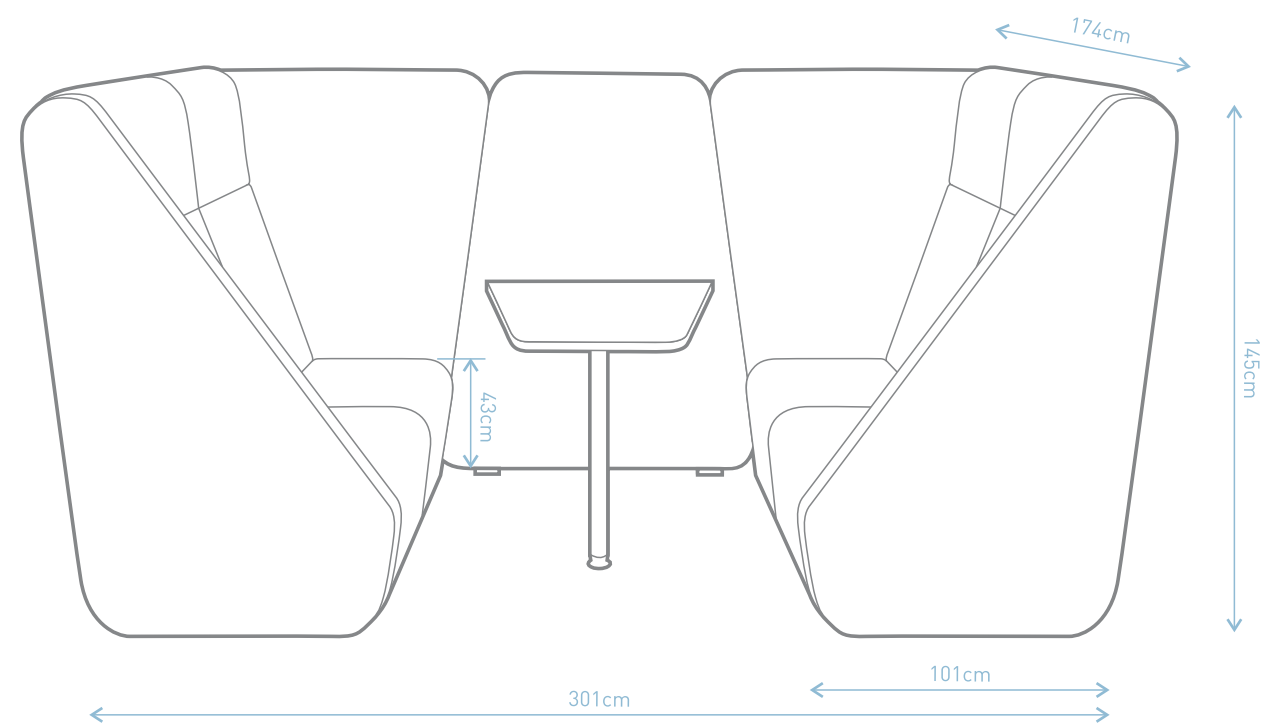

MEETING PORT