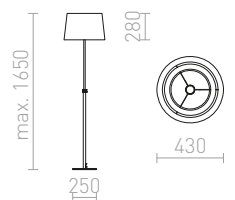

GARDETTTE

Staande lamp op driehoet met verstelbare hoogte, textiel lampenkap en E27 lamphouder.

GARDETTTE STAANDE LAMP

230 V E27 42 W

R12489 zwart/aluminium

€ 460

G13029

ESPLANADE

Staande lamp met verstelbare hoogte en twee laagse textiel lampenkap.

ESPLANADE STAANDE LAMP

230 V E27 42 W

R12485 transparant zwart/wit/chroom

€ 620

G13029