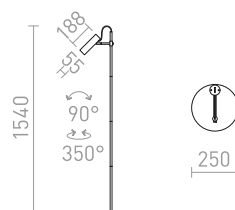

VARIA STAANDE LAMP

230 V LED GU10 9 W

R13660 zwart/messing

€ 215

G11841