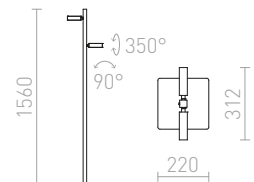

FADO STAANDE LAMP

230 V LED 2x3 W $\angle 45^\circ$ 3000 K 220 lm Ra 80

R12475 zwart

€ 290 %

BUGSY

Staan lamp met spiegelglas lampenkappen. Elke lampenkap kan in één as worden gekanteld.

BUGSY STAANDE LAMP

230 V GU10 3x50 W

R10520 chroomglas

€ 215 %