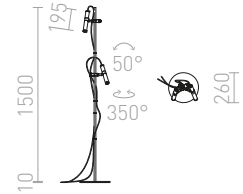

VIPER FL

230 V LED 2x3 W $\angle 60^\circ$ 3000 K 200 lm Ra 80

R12463 zwart/chroom

€ 268 %