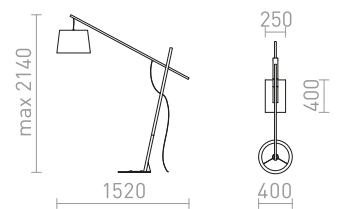

DANTE STAANDE LAMP

230 V E27 25 W

R13653 zwart/hout

€ 680

G13461

PERTH

Staande lamp met een hoekige lampenkap en een metalen lampvoet.

PERTH STAANDE LAMP