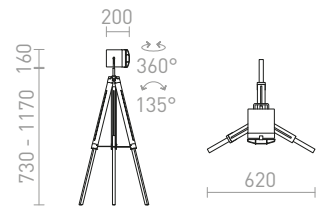

Staande retro lamp op houten driehoet met verstelbare reflector voor lichtbronnen met E27 fitting.

NAUTIC STAANDE LAMP

230 V E27 20 W

R13394 zwart/chroom

€ 215

G13020

DANTE

Decoratieve staande lamp van hout en metaal, met textielen lampenkap, geschikt voor gebruik in grote ruimtes.