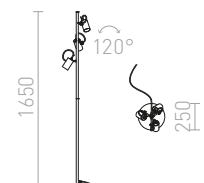

VIPER

Chromen staande lamp met twee zwarte verstelbare LED reflectors, die apart bedient zijn met schakelaars op de rode voedingskabels. Beide kabels hebben op het einde een adapter voor stekkers.

VIPER FL

230 V LED 2x3 W $\angle 60^\circ$ 3000 K 200 lm Ra 80

R12463 zwart/chroom

€ 268 %

FADO

Geometrische staande lamp met twee verstelbare LED spotlights.

FADO STAANDE LAMP

230 V LED 2x3 W $\angle 45^\circ$ 3000 K 220 lm Ra 80

R12475 zwart

€ 290 %

BUGSY

Staan lamp met spiegelglas lampenkappen. Elke lampenkap kan in één as worden gekanteld.

BUGSY STAANDE LAMP

230 V GU10 3x50 W

R10520 chroomglas

€ 215 %