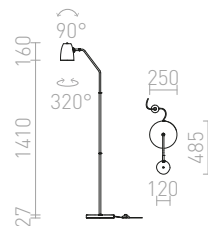

PRAGMA

Staande lamp met E27 fitting.

PRAGMA STAANDE LAMP

230 V E27 28 W

R12989 zwart/chroom

€ 150

G13014

VARIA

Elegante staande lamp met cilindrische lampenkap voor GU10 LED lichtbronnen. De schakelaar bevindt zich op de achterkant van de lampenkap.

VARIA STAANDE LAMP

230 V LED GU10 9 W

R13660 zwart/messing

€ 215

G11841