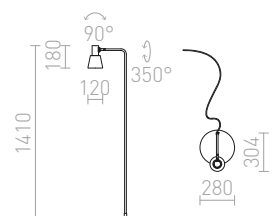

ICAR STAANDE LAMP

230 V E27 15 W

R12419 zwart/goudgeel

€ 238

G13014