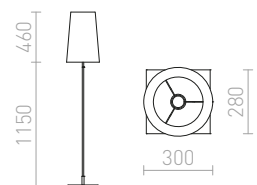

LULU STAANDE LAMP

230 V E27 28 W

R12466 wit/zwart/chroom

€ 258

R12467 zwart/chroom

€ 258

G13029