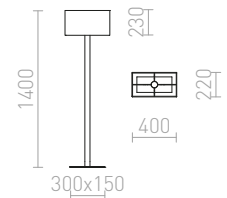

G13029

PLAZA

Staande lamp met gestructureerde textiel lampenkap.

PLAZA STAANDE LAMP

230 V E27 42 W

R11984 wit/chroom

€ 620 →

G13026