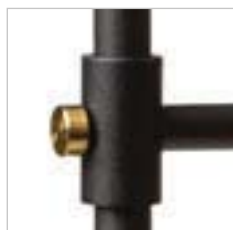

PRAGMA

Staande lamp met E27 fitting.

PRAGMA STAANDE LAMP

230 V E27 28 W

R12989 zwart/chroom

€ 150

G13014

VARIA

Elegante staande lamp met cilindrische lampenkap voor GU10 LED lichtbronnen. De schakelaar bevindt zich op de achterkant van de lampenkap.

VARIA STAANDE LAMP

230 V LED GU10 9 W

R13660 zwart/messing

€ 215

G11841