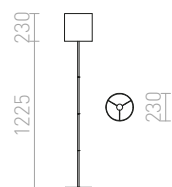

ETESIAN

Staande lamp met textiel lampenkap en E27 lamphouder.

ETESIAN STAANDE LAMP

230 V E27 28 W

R12468 wit

R12470 zwart

€ 178

€ 188

G13026