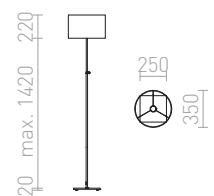

EDIKA

Staande lamp van nikkel met telescopische voet en textiel lampenkap, met E27 lamphouder.

EDIKA STAANDE LAMP

230 V E27 42 W

R12666 bruin/mat nikkel

€ 215 →

G13026

LARGO