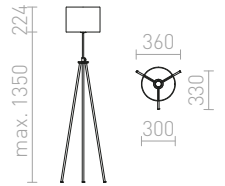

G13029

ESPLANADE

Staande lamp met verstelbare hoogte en twee laagse textiel lampenkap.

ESPLANADE STAANDE LAMP

230 V E27 42 W

R12485 transparant zwart/wit/chroom

€ 620