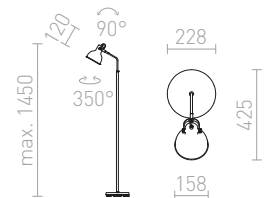

ROSITA STAANDE LAMP

230 V E27 12 W

R12513 wit/zilvergrijs

€ 150 %

R12514 zwart/goudgeel

€ 178 %

G13014