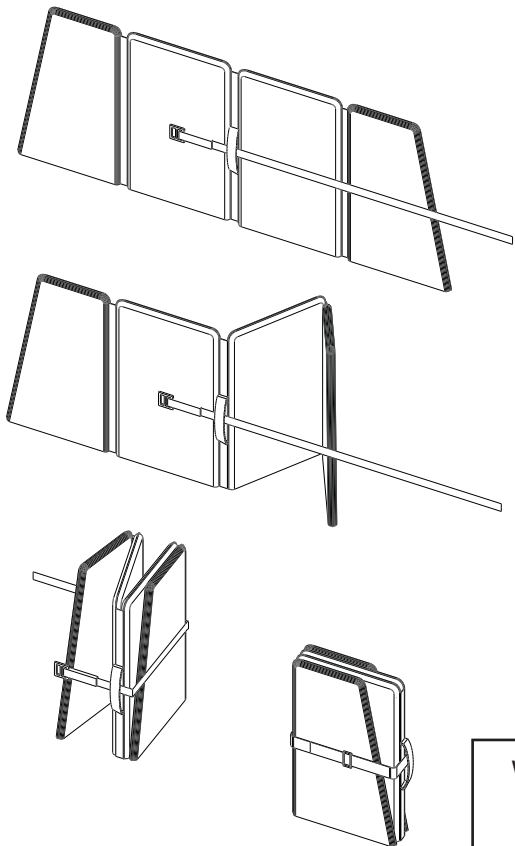

VLINDER

Gebruik/ Usage

Klap uit - in / (Un-)fold

Bureauscherm posities /
Desk screen positions

Ophang mogelijkheden / Hang up options

Band: om spullen achter te plaatsen / To place items behind the strap

Personaliseren /
Personalize

Gebruik spelden voor
het ophangen van
foto's, notes.. /
Use pins to pin on
photo's, notes,..

Witteveen Projectinrichting, Ouderkerk a/d Amstel
Tel: 020 - 496 5030 info@witteveen.nl
www.scheidingswand.net
www.project-inrichting.nl