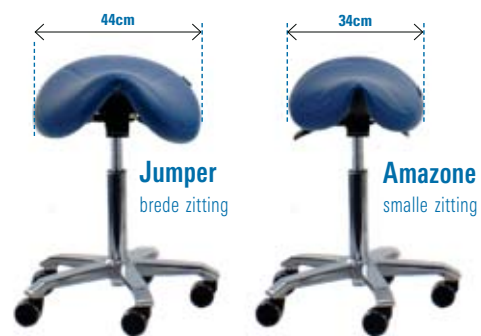

Score Balance Lendensteun

Zoek je tijdens het actief zitten een ontspan momentje? Kies voor een Score Balance Amazone zadelkruk met lendensteun.

Het anatomisch gevormde zadel kantelt automatisch je bekken waardoor je rug een natuurlijke en ontspannen houding aanneemt. Het Balance mechanisme laat je als het ware "balanceren" zodat je een actieve zithouding krijgt.

Dit bevordert je bloedsomloop. Bovendien train je je rug- en buikspieren. Kortom, een ergonomische work-out terwijl je zit.

De meebewegende lendensteun biedt lichte ondersteuning voor je onderrug voor een moment van ontspanning tijdens je dagelijkse werkzaamheden.

Perfekte pasvorm; verkrijgbaar in twee maten

Score zadelkrukken zijn verkrijgbaar in twee verschillende zadelpasvormen: de Jumper met een brede zitting en de Amazone met een smalle zitting.

Spirit Amazone P14

De Amazone zadelzitting is ook verkrijgbaar in Pur (polyurethaan). Pur is bestand tegen diverse chemische stoffen en gemakkelijk te reinigen. Tevens met lendensteun te verkrijgen.

Armleggers

Armleggers bieden extra ondersteuning voor armen, met als doel nek- en schouderklachten te voorkomen of te verminderen.

Lendensteun

De zadelkruk kan worden voorzien van een ergonomisch gevormde lendensteun. De uitgeknipte vormgeving geeft bewegingsvrijheid en is in hoogte en hoek te verstellen.

Jolly

Zadelkruk met een zitting in de vorm van een fietszadel. Ideale mobiele stahulp, zeer goed inzetbaar voor werkplekken met beperkte beenruimte.

Score Balance gezond actief zitten

Het unieke instelbare Balance-mechanisme stimuleert gezond en actief zitten. Door het Balance mechanisme ben je constant in beweging en train je buik- en rugspieren.

De mate van beweging van het Balance-mechanisme is, door aan de ring onder het zadel te draaien, geheel naar eigen voorkeur in te stellen.

De zadelvorm stimuleert een goede zithouding. Het unieke Score Balance-mechanisme gecombineerd met de Jumper of Amazone zadelzitting is een veelzijdig probleemoplosser.

360° Support

360° rond te draaien armlegger/ rugleuning. Eenvoudig uit de weg te draaien. Voor ondersteuning van één of beide armen.