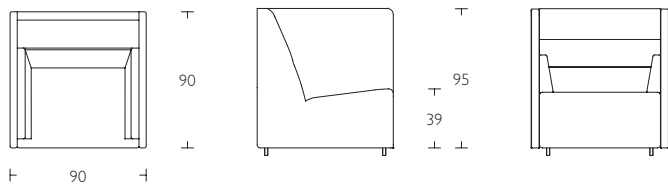

Float high
Easy chair & sofa
by Eero Koivisto

Float high Easy chair

- S Sits och rygg i kallsaum svept med flammfiber. Fast klädsel i tyg. Trästomme med Nozag fjäder. Alternativ med sockel i laminat för högre sitthöjd. Ben i krom.
- En Seat and back in cold foam with flameproof fibre. Fixed fabric upholstery. Wooden frame with Nozag spring system. Alternatively with laminated base for higher seating. Chromed legs.
- G Sitz und Lehne aus Kaltschaum mit nicht entflammaren Fasern. Fester Stoffbezug. Holzgestell mit Nozag-Federung. (Wahlweise mit Sockel aus Laminat für höhere Sitzhöhe.) Beine aus Chrom.