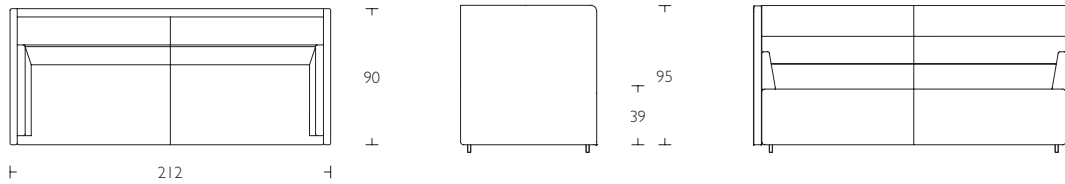

Float high Sofa

Witteveen Projectinrichting
Ouderkerk a/d Amstel
Tel: 020 - 496 5030
Fax: 020 - 496 3052
info@witteveen.nl
www.project-inrichting.nl
www.scheidingswand.net