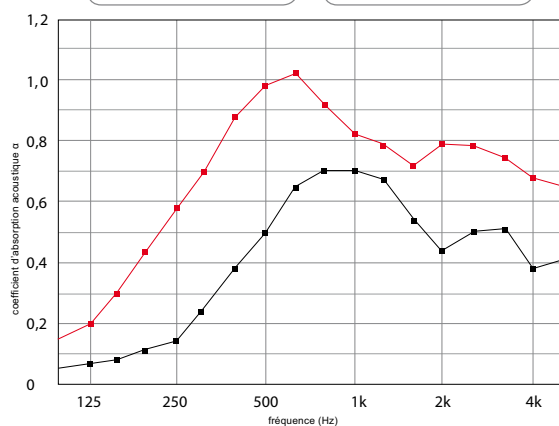

Architect : CCHE Architecture