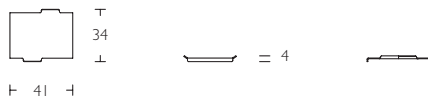

Solitaire Solitray