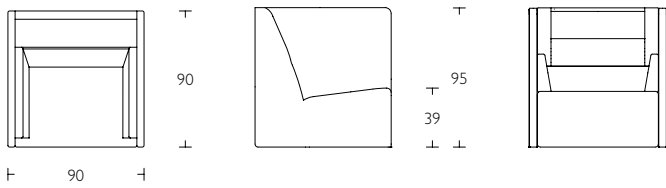

Float high Easy chair