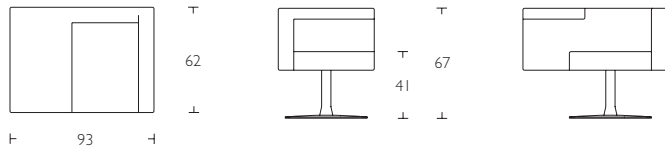

Solitaire Swiveling easy chair