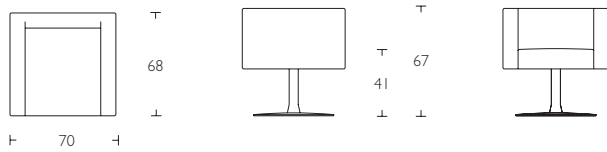

Solichair Swiveling easy chair

S Stomme i trä. Flexibel sits med syntetväv. Sits och rygg i kallskum svept med flammfiber. Klädsel i tyg eller läder. Stativ i krom. Skrivskiva i plexi finns som tillbehör till Solitaire.

En Wooden frame. Flexible seat in bearing weave. Seat and back in cold foam with flameproof fibre. Upholstered in fabric or leather. Chromed frame. Solitray - support for writing in plexiglass - available as a complement.

G Holzgestell. Flexibler Sitz mit Synthetikgewebe. Sitz und Lehne aus Kaltschaum mit nicht entflammaren Fasern. Stoff- oder Lederbezug. Standfuß aus Chrom. Solitaire hat als Zubehör eine praktische Schreibunterlage aus Plexiglas.