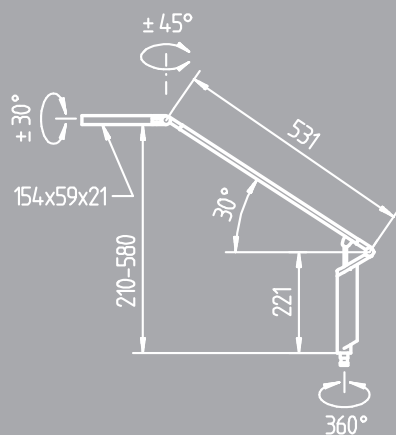

VERREIKEND. EEN LANGE ARM MAAKT FLEXIBEL.

De grote reikwijdte zorgt voor maximale flexibiliteit bij het plaatsen van de MINELA. De lamp kan probleemloos zowel links als rechts en ook buiten het schrijf-, werk- of leesvlak opgesteld of bevestigd worden.

De innovatieve langwerpige bouw van de ledlamp maakt een breed stralende lichtkarakteristiek toe met een gelijkmatige belichting van minstens 600 x 600 mm.

AANSLUITGEGEVENS	100-240 V, 50 / 60 Hz
UITRUSTING	1 x led, 5 W
AANSLUITSMOER	ca. 2,3 m, netadapter met eurostekker
BEHUIZING	aluminium, gecoat met poederlak
DRAAGDELEN	aluminium, gecoat met poederlak
BEVESTIGING	tafelvoet / tafelklem (toebehoren)
GEWICHT	860 g
OPGENOMEN VERMOGEN	ca. 8 W
BEDIENING	toets
ANTI-VERBLINDING	geen
GEWICHTONTLASTING	gasdrukveer
BESCHERMINGSKLASSE	II

BESTELINFORMATIE

TYPE / MODEL	ETL 1 F
VOEDING	netadapter
KLEUR BEHUIZING	wit
TECHNIEK	dimbaar
BESTELNR.	112 883 000

TOEBEHOREN

TYPE / MODEL	tafelvoet, zwart
BESTELNR.	ILL 005 00C
TYPE / MODEL	tafelklem, zwart
BESTELNR.	ILL 001 00C