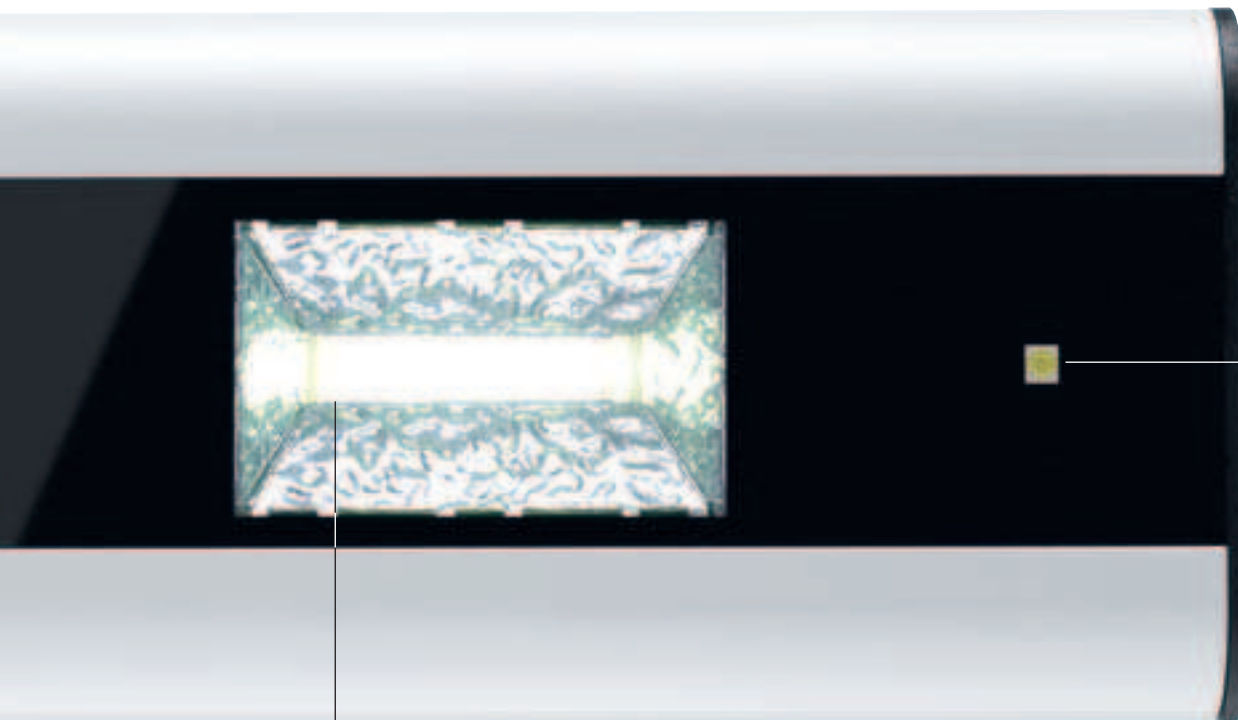

ROND. GEWOON GOED IN VORM.

MINELA bekoort door een heldere lijnvoering, die naadloos is in te passen in elke stijl.

Het contrasterende samenspel van hoekige en elliptische vormen verleent MINELA zijn unieke karakter, dat nog door de hoogwaardige materialen onderstreept wordt: het armatuurhuis, de draagarmen, zijn van aluminium, gecoat met poederlak. De metaaloppervlakken bevorderen de efficiënte verdeling van de warmte die in achter de lichtbron ontstaat.

Als bijzonder vormgevingsdetail bevatten de boven- en onderkant van de lampkop twee fijne naden. Deze zetten de zwenkarm optisch voort en zorgen voor een boeiend accent.

BEWEEGLIJK. GOED LICHT IS EEN KWESTIE VAN INSTELLEN.

MINELA kan optimaal worden ingesteld op iedere zichtwens door de doordachte armtechniek.

Een gasveer compenseert het gewicht van het armatuurhuis. Daardoor is de MINELA gemakkelijk met de hand instelbaar. De zelfremmende gewrichten fixeren automatisch de gekozen positie – het omslachtige los en vast draaien van vleugelmoeren is passé. Het armatuur kan meerdimensionaal in vrijwel elke gewenste stand gebracht worden. Dat kan van pas komen om bijvoorbeeld reflecties op hoogglanspapier te voorkomen. Bovendien is zowel een symmetrische als een asymmetrische belichting mogelijk.

De MINELA is verkrijgbaar met een verplaatsbare tafelhoed of met een tafelklem.

Maximale lichtkwaliteit en een groot verlichtingsoppervlak: langwerpige high power multichip led van 5 watt.

Licht in de duisternis: de verlichte druktoets voor het inschakelen, uitschakelen en dimmen is te bedienen met een lichte aanraking. Als het armatuur uit is, dient de toets als oriënteringverlichting.