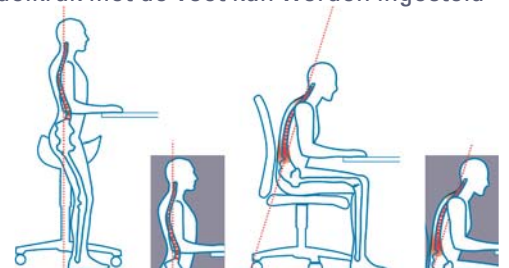

Zadelkrukken Jumper en Amazone

- hebben een anatomisch gevormde zadelzitting, die de houding van het bekken en de wervelkolom verbetert
- ontlasten de onderrug, versterken de rugspieren en voorkomen rugklachten
- zijn uitgerust met een kleine kruispoot met grote zwenkwielen voor meer bewegingsvrijheid
- maken het mogelijk nog dichterbij de patiënt of werkplek te komen dan met een stoel
- voorkomen overmatig strekken waardoor nek- en schouderklachten worden geminimaliseerd
- kunnen worden uitgerust met een "Balance" mechaniek, die mee beweegt als de gebruiker zijn houding aanpast
- kunnen worden voorzien van een voetbediening waarmee de hoogte van de zadelkruk met de voet kan worden ingesteld
- ook in een naadloze stoffering, voor werkplekken waar hygiëne belangrijk is
- verkrijgbaar in een smalle zitting (Amazone) en een bredere zitting (Jumper)

De zadelkrukken kunnen worden uitgerust met een "Balance" mechaniek, dat mee beweegt in de richting van het zwaartepunt van het bovenlichaam wanneer de gebruiker zijn houding aanpast. Dit werkt spierversterkend waardoor de conditie van de rug verbetert. Kortom: met een zadelkruk van Score zit u goed en gezond!